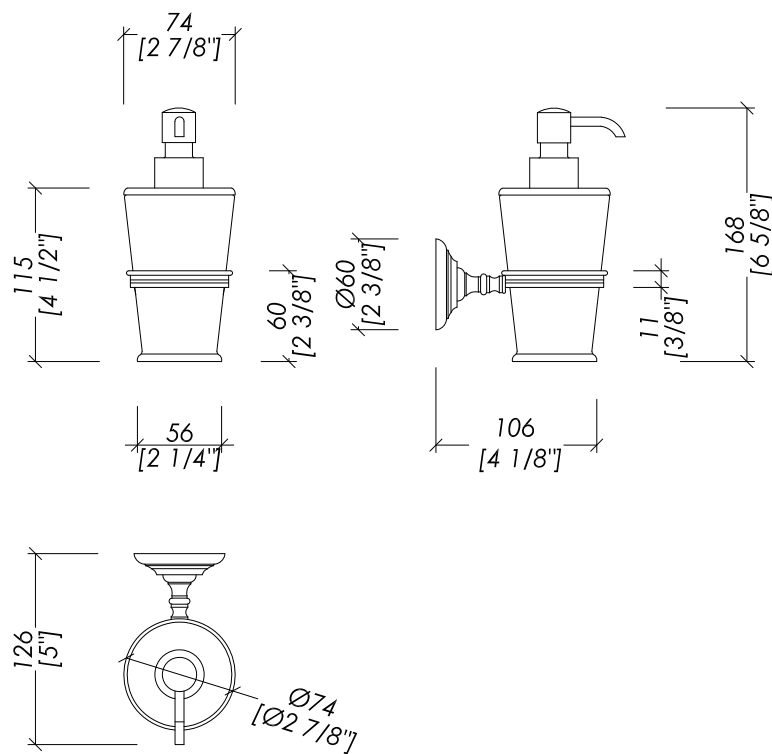

Devon&Devon

CHELSEA

updating 01|2020

DD230CR; DD230IN; DD230NK

- > MODELLO: DISPENSER PORTA SAPONE
- > MATERIALE > ottone e vetro satinato
- > FINITURA: cromo | oro chiaro | nickel lucido
- > TOLLERANZA: $\pm 2\%$
- > DIMENSIONE IMBALLO:
- > PESO:

N.B. Tutte le misure sono in millimetri/pollici. Questo disegno è di proprietà Devon&Devon. Non può essere riprodotto o trasmesso a terzi senza autorizzazione.

- > MODEL: WALL-MOUNTED SOAP DISPENSER
- > MATERIAL > brass and frosted glass
- > FINISH: chrome | light gold | polished nickel
- > TOLERANCE: $\pm 2\%$
- > PACKAGING:
- > WEIGHT:

N.B. All measurements are in millimetres/inch. This drawing is property of Devon&Devon. It may not be reproduced or transmitted to third parties without authorization.