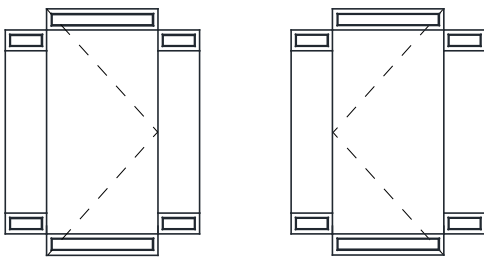

- DARK GREY
- OFF WHITE
- WARM GREY
- ENGLISH GREEN

■

1b LUCIDO

Gloss - Glänzend - Brillante - Brillo - Глянцевая

OPACO (standard)

Matte - Matt - Mate - Mate - Матовый

3 APERTURA ANTA:

Door opening - Türoeffnung - Ouverture porte - Apertura puerta - Открытие дверцы