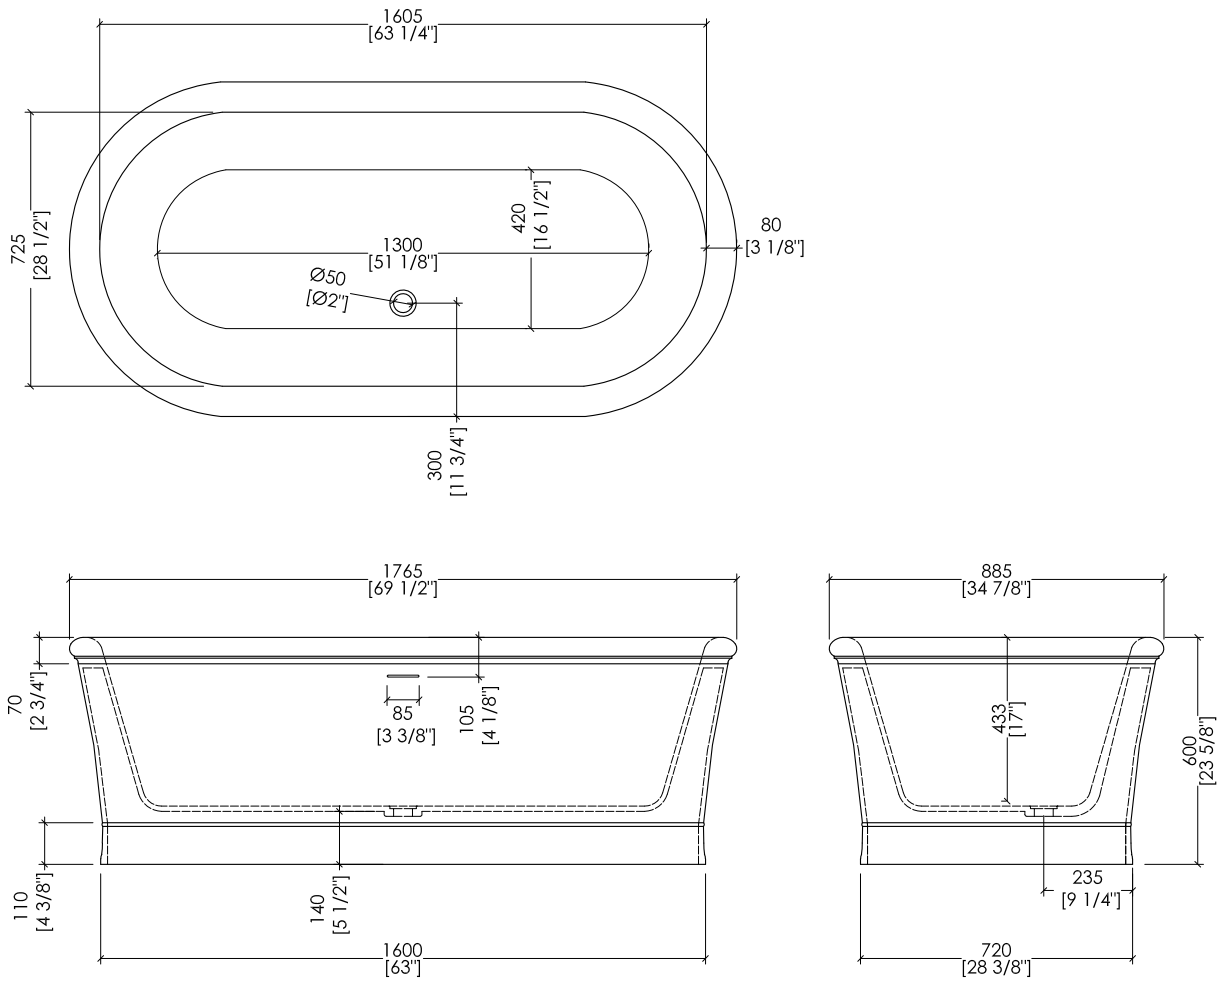

Devon&Devon

CELINE

updating 01|2022

1NACELINE

- > VASCA
- > MATERIALE > white tec
- > FINITURA: bianco
- > TOLLERANZA: ± 2 %
- > DIMENSIONE IMBALLO: mm 2000x900x1000 H
- > PESO NETTO: 204 Kg
- > PESO LORDO: 234 Kg
- > VOLUME: 264 L

N.B. Tutte le misure sono in millimetri/pollici. Questo disegno è di proprietà Devon&Devon. Non può essere riprodotto o trasmesso a terzi senza autorizzazione.

- > BATHTUB
- > MATERIAL > white tec
- > FINISH: white
- > TOLERANCE: ± 2 %
- > PACKAGING SIZE: inch 78 3/4"x 35 3/8"x 39 3/8" H
- > NET WEIGHT: 449.7 Lbs
- > GROSS WEIGHT: 515.9 Lbs
- > VOLUME: 69.7 Gal

N.B. All measurements are in millimetres/inch. This drawing is property of Devon&Devon. It may not be reproduced or transmitted to third parties without authorization.