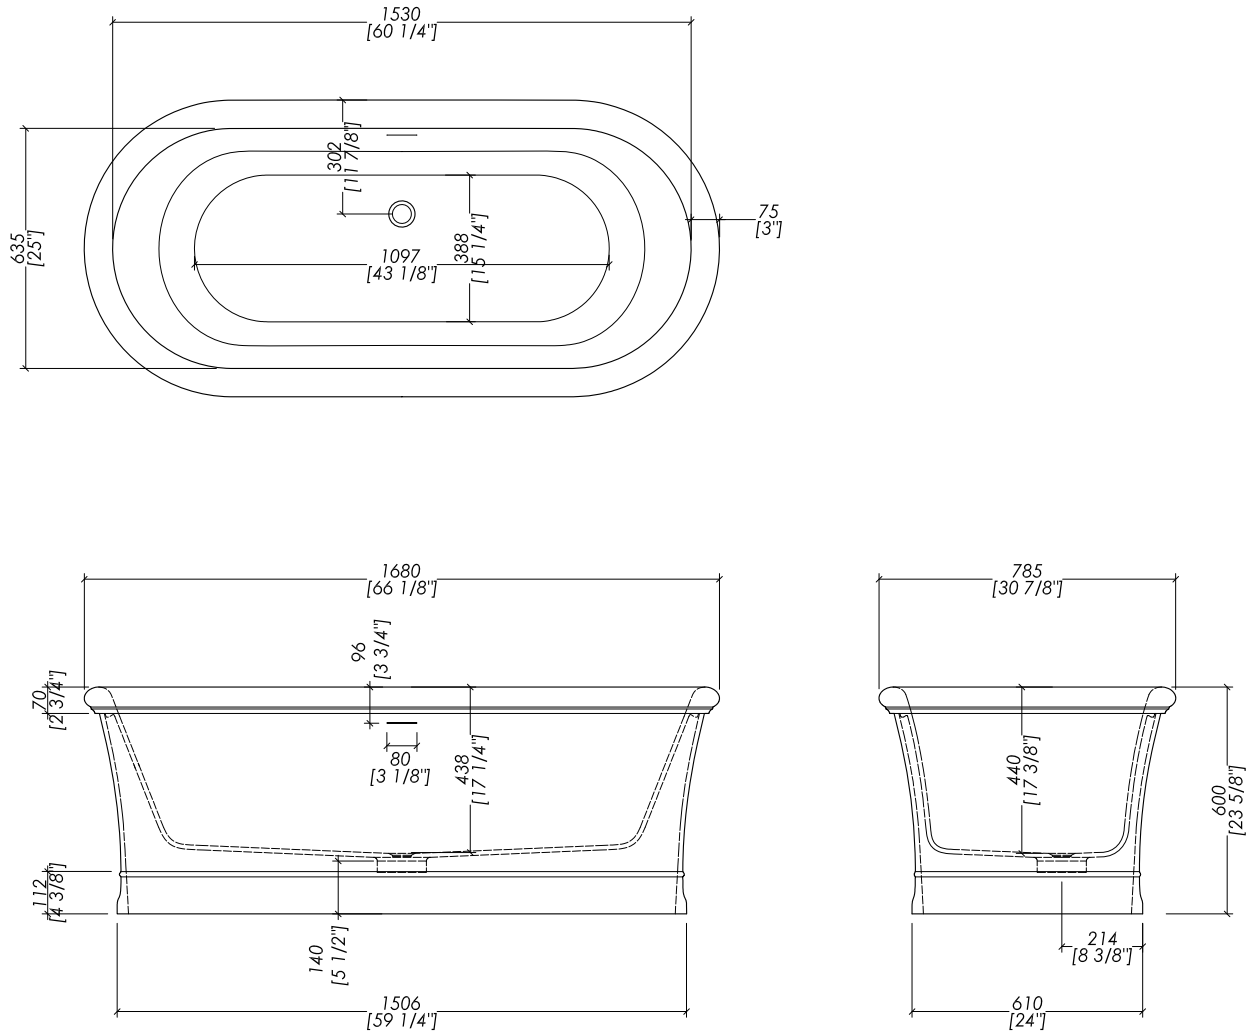

## CELINE PETITE

updated March 2026

1NACELINEPT/BI/GL; 1NACELINEPT/COL/GL

- > VASCA
- > MATERIALE > white tec
- > FINITURA: bianco
- > TOLLERANZA: ± 2 %
- > DIMENSIONE IMBALLO: mm 1900x980x900 H
- > PESO NETTO: 120 Kg
- > PESO LORDO: 156 Kg
- > VOLUME: 220 L > considerando il limite di capienza al troppopieno

N.B. Tutte le misure sono in millimetri/pollici. Questo disegno è di proprietà Devon&Devon. Non può essere riprodotto o trasmesso a terzi senza autorizzazione.

- > BATHTUB
- > MATERIAL > white tec
- > FINISH: white
- > TOLERANCE: ± 2 %
- > PACKAGING SIZE: inch 74 3/4"x 35 5/8"x 35 3/8" H
- > NET WEIGHT: 264.5 Lbs
- > GROSS WEIGHT: 343.9 Lbs
- > VOLUME: 58 Gal > considering the capacity of the water to the overflow

N.B. All measurements are in millimetres/inch. This drawing is property of Devon&Devon. It may not be reproduced or transmitted to third parties without authorization.