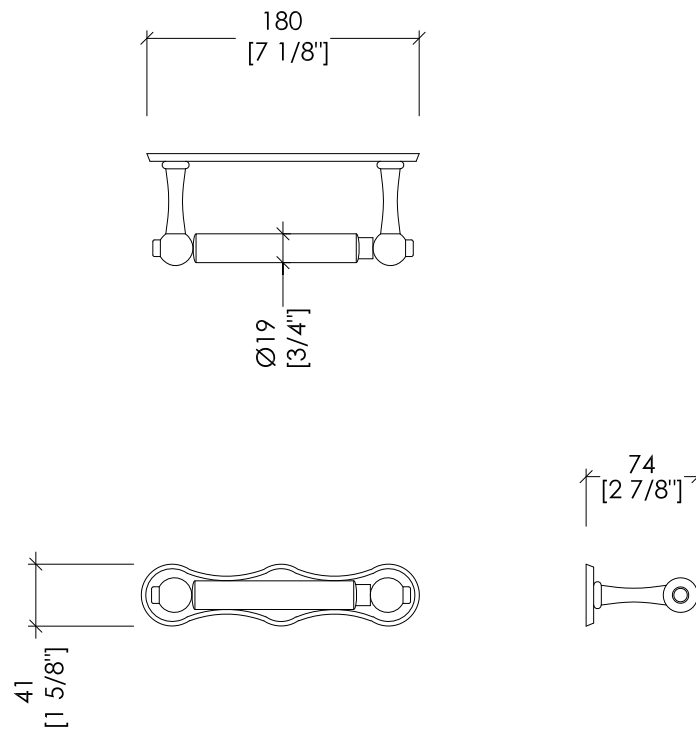

Devon&Devon

CAVENDISH

updating 01|2021

WM11CR; WM11; WM11NKS

> PORTA ROTOLO
> MATERIALE: ottone
> FINITURA: cromo | oro chiaro | nickel lucido
> TOLLERANZA: $\pm 2\%$

> TOILET ROLL HOLDER
> MATERIAL: brass
> FINISH: chrome | light gold | polished nickel
> TOLLERANCE: $\pm 2\%$

N.B. Tutte le misure sono in millimetri/pollici. Questo disegno è di proprietà Devon&Devon. Non può essere riprodotto o trasmesso a terzi senza autorizzazione.

N.B. All measurements are in millimetres/inch. This drawing is property of Devon&Devon. It may not be reproduced or transmitted to third parties without authorization.