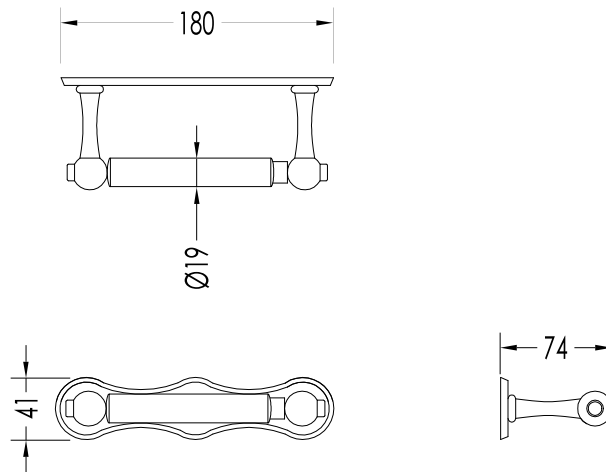

Devon&Devon

CAVENDISH

WM11CR; WM11; WM11NKS

- ▶ PORTA ROTOLO
- ▶ MATERIALE: ottone
- ▶ FINITURA: cromo, oro chiaro o nickel lucido
- ▶ TOLLERANZA: $\pm 2\%$

N.B. Tutte le misure sono in millimetri. Questo disegno è di proprietà Devon&Devon.
Non può essere riprodotto o trasmesso a terzi senza autorizzazione.

- ▶ TOILET ROLL HOLDER
- ▶ MATERIAL: brass
- ▶ FINISH: chrome, light gold or polished nickel
- ▶ TOLLERANCE: $\pm 2\%$

N.B. All measurements are in millimetres. This drawing is property of Devon&Devon.
It may not be reproduced or transmitted to third parties without authorization.