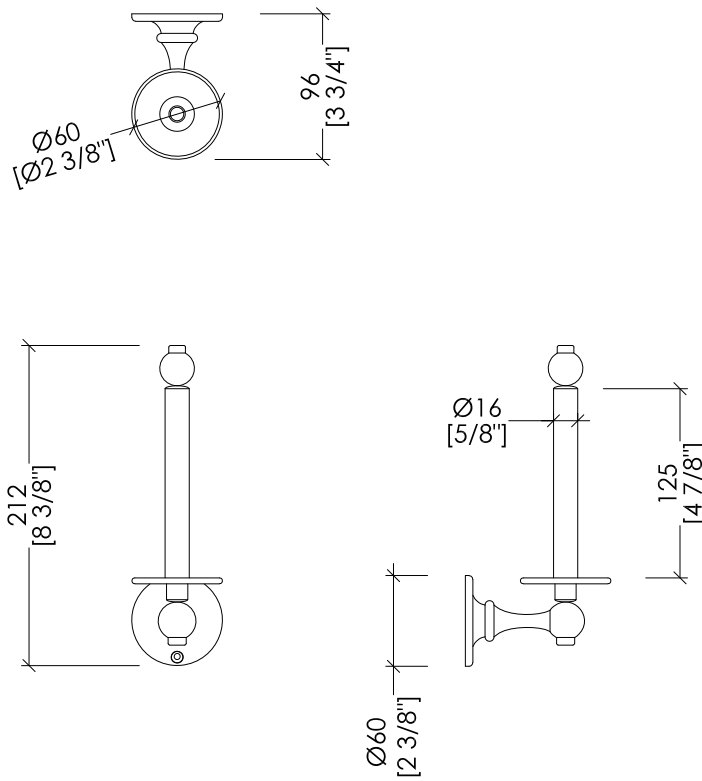

Devon&Devon

CAVENDISH

updating 01|2021

WM11CR/PS; WM11PS; WM11NKS/PS

- > PORTA ROTOLO DI SCORTA
- > MATERIALE: ottone
- > FINITURA: cromo | oro chiaro | nickel lucido
- > TOLLERANZA: $\pm 2\%$

N.B. Tutte le misure sono in millimetri/pollici. Questo disegno è di proprietà Devon&Devon. Non può essere riprodotto o trasmesso a terzi senza autorizzazione.

- > SPARE TOILET ROLL HOLDER
- > MATERIAL: brass
- > FINISH: chrome | light gold | polished nickel
- > TOLLERANCE: $\pm 2\%$

N.B. All measurements are in millimetres/inch. This drawing is property of Devon&Devon. It may not be reproduced or transmitted to third parties without authorization.