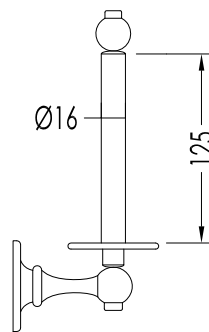

Devon&Devon

CAVENDISH

WM11CR/PS; WM11PS; WM11NKS/PS

- ▶ PORTA ROTOLO DI SCORTA
- ▶ MATERIALE: ottone
- ▶ FINITURA: cromo, oro chiaro o nickel lucido
- ▶ TOLLERANZA: $\pm 2\%$

N.B. Tutte le misure sono in millimetri. Questo disegno è di proprietà Devon&Devon. Non può essere riprodotto o trasmesso a terzi senza autorizzazione.

- ▶ SPARE TOILET ROLL HOLDER
- ▶ MATERIAL: brass
- ▶ FINISH: chrome, light gold or polished nickel
- ▶ TOLLERANCE: $\pm 2\%$

N.B. All measurements are in millimetres. This drawing is property of Devon&Devon. It may not be reproduced or transmitted to third parties without authorization.