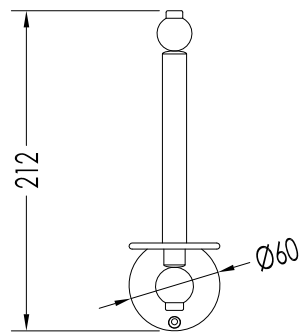

Devon&Devon

CAVENDISH

WM11CR/PS; WM11PS; WM11NKS/PS

- ▶ PORTA ROTOLO DI SCORTA
- ▶ MATERIALE: ottone
- ▶ FINITURA: cromo, oro chiaro o nickel lucido
- ▶ TOLLERANZA: $\pm 2\%$

N.B. Tutte le misure sono in millimetri. Questo disegno è di proprietà Devon&Devon. Non può essere riprodotto o trasmesso a terzi senza autorizzazione.

- ▶ SPARE TOILET ROLL HOLDER
- ▶ MATERIAL: brass
- ▶ FINISH: chrome, light gold or polished nickel
- ▶ TOLLERANCE: $\pm 2\%$

N.B. All measurements are in millimetres. This drawing is property of Devon&Devon. It may not be reproduced or transmitted to third parties without authorization.