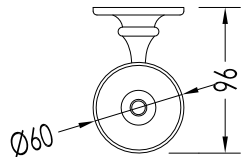

Devon&Devon

CAVENDISH

WM11CR/PS; WM11PS; WM11NKS/PS

- ▶ PORTA ROTOLO DI SCORTA
- ▶ MATERIALE: ottone
- ▶ FINITURA: cromo, oro chiaro o nickel lucido
- ▶ TOLLERANZA: $\pm 2\%$

N.B. Tutte le misure sono in millimetri. Questo disegno è di proprietà Devon&Devon. Non può essere riprodotto o trasmesso a terzi senza autorizzazione.

- ▶ SPARE TOILET ROLL HOLDER
- ▶ MATERIAL: brass
- ▶ FINISH: chrome, light gold or polished nickel
- ▶ TOLLERANCE: $\pm 2\%$

N.B. All measurements are in millimetres. This drawing is property of Devon&Devon. It may not be reproduced or transmitted to third parties without authorization.