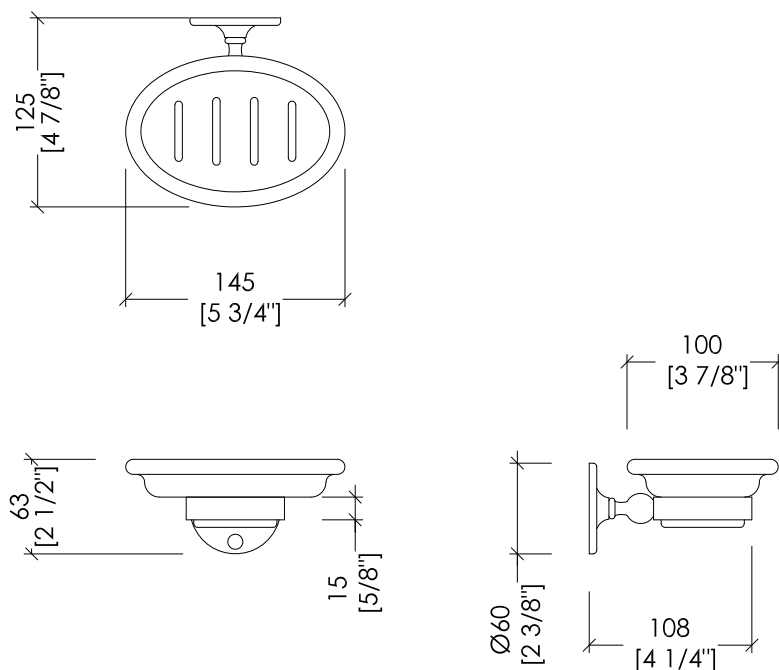

Devon&Devon

CAVENDISH

updating 01|2021

WM01CR; WM01; WM01NKS

- > PORTA SAPONE
- > MATERIALE: ottone | ceramica bianca
- > FINITURA: cromo | oro chiaro | nickel lucido
- > TOLLERANZA: $\pm 2\%$

- > SOAP DISH
- > MATERIAL: brass | white ceramic
- > FINISH: chrome | light gold | polished nickel
- > TOLLERANCE: $\pm 2\%$

N.B. Tutte le misure sono in millimetri/pollici. Questo disegno è di proprietà Devon&Devon. Non può essere riprodotto o trasmesso a terzi senza autorizzazione.

N.B. All measurements are in millimetres/inch. This drawing is property of Devon&Devon. It may not be reproduced or transmitted to third parties without authorization.