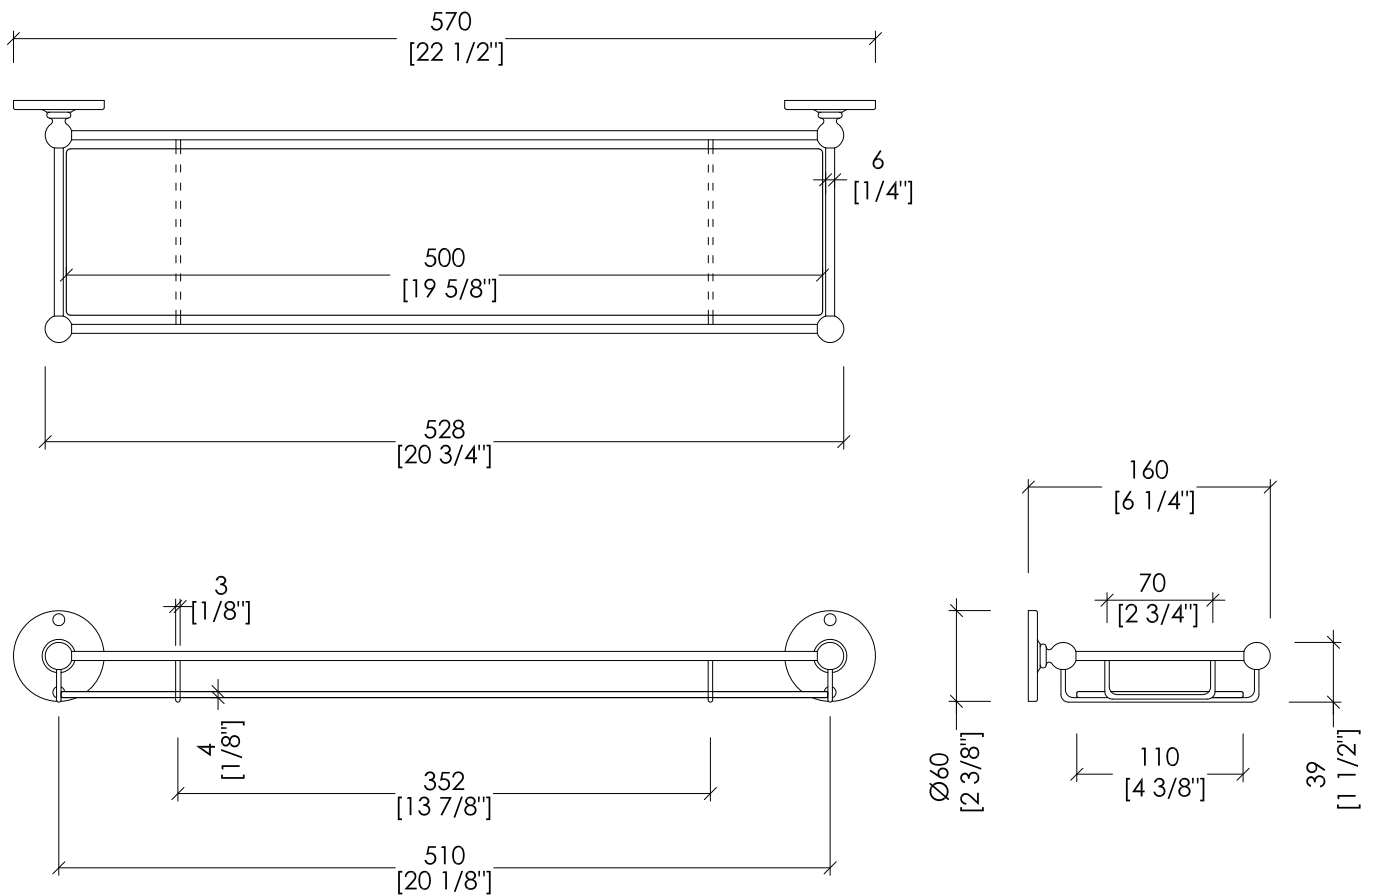

Devon&Devon

CAVENDISH

updating 01|2021

WM10CR; WM10; WM10NKS

- > MENSOLA IN CRISTALLO
- > MATERIALE: ottone
- > FINITURA: cromo | oro chiaro | nickel lucido
- > TOLLERANZA: ± 2 %

- > GLASS SHELF
- > MATERIAL: brass
- > FINISH: chrome | light gold | polished nickel
- > TOLLERANCE: ± 2 %

N.B. Tutte le misure sono in millimetri/pollici. Questo disegno è di proprietà Devon&Devon. Non può essere riprodotto o trasmesso a terzi senza autorizzazione.

N.B. All measurements are in millimetres/inch. This drawing is property of Devon&Devon. It may not be reproduced or transmitted to third parties without authorization.