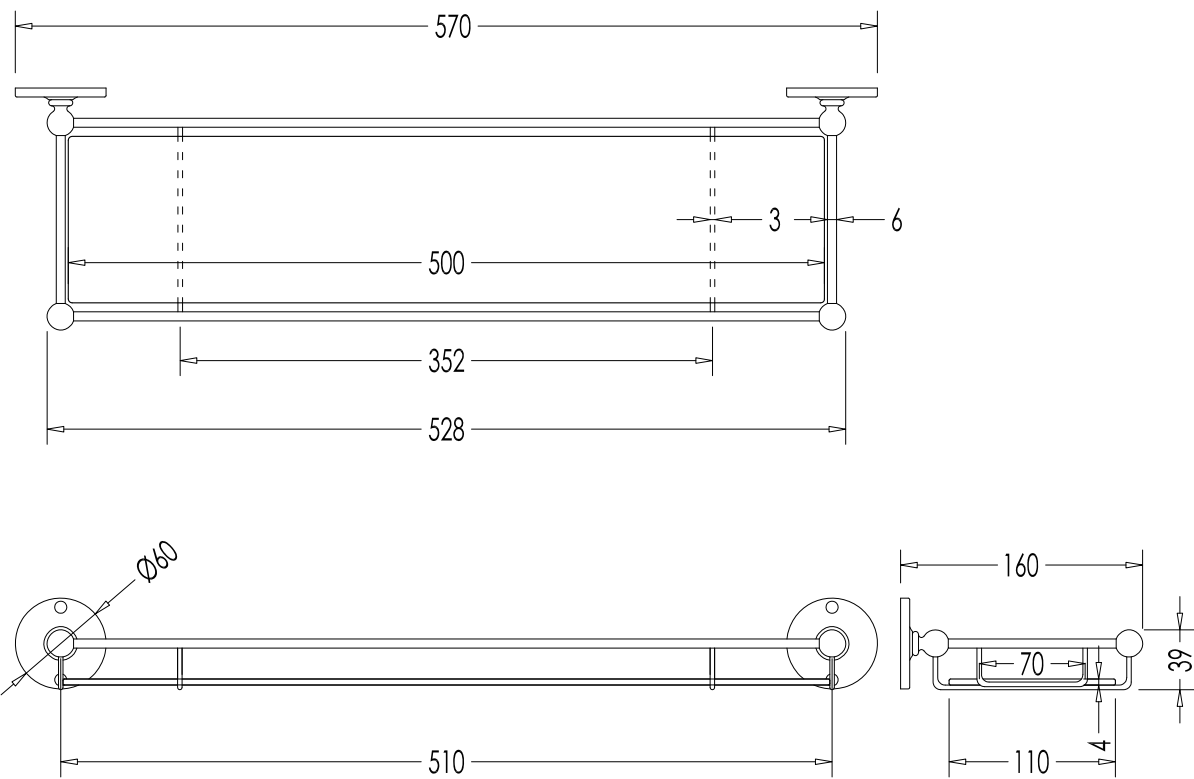

Devon&Devon

CAVENDISH

WM10CR; WM10; WM10NKS

- MENSOLA IN CRISTALLO CON BORDO
- MATERIALE: ottone e cristallo
- FINITURA: cromo, oro chiaro o nickel lucido
- TOLLERANZA: $\pm 2\%$

N.B. Tutte le misure sono in millimetri. Questo disegno è di proprietà Devon&Devon.
Non può essere riprodotto o trasmesso a terzi senza autorizzazione.

- GLASS SHELF WITH BORDER
- MATERIAL: brass and glass
- FINISH: chrome, light gold or polished nickel
- TOLLERANCE: $\pm 2\%$

N.B. All measurements are in millimetres. This drawing is property of Devon&Devon.
It may not be reproduced or transmitted to third parties without authorization.