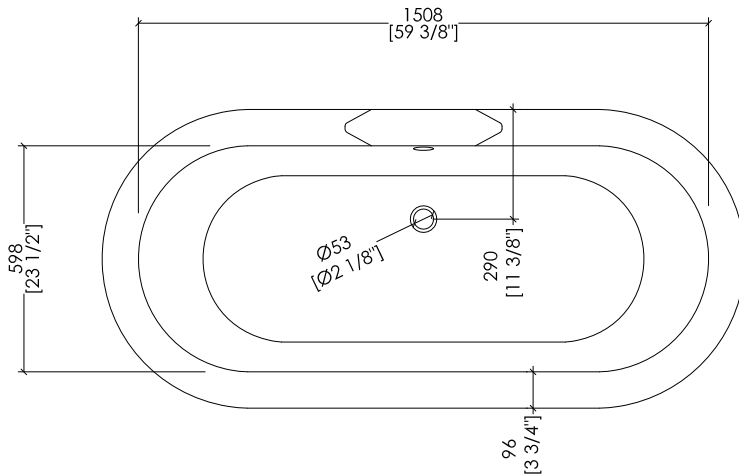

Devon&Devon

CAPITOL

design **Paola Ciarmatori**

► DA ABBINARE SOLO CON SFD1058SCR / SFD1058S / SFD1058SNKS / SFD1058SAR

► TO BE COMBINED ONLY WITH SFD1058SCR / SFD1058S / SFD1058SNKS / SFD1058SAR

DECAPITOLV

- VASCA (SENZA FORI)
- MATERIALE: ghisa, rivestita esternamente in lamina di alluminio
- FINITURA: verniciata esternamente in uno dei 213 colori del "colors collection"
- TOLLERANZA: $\pm 2\%$
- DIMENSIONE IMBALLO: mm 2000x900x1000 H
- PESO NETTO: 223 Kg
- PESO LORDO: 253 Kg
- VOLUME: 195 L

- BATHTUB (WITHOUT HOLES)
- MATERIAL: cast iron, with exterior covered in aluminium
- FINISH: externally painted in one of the 213 colours of the "colors collection"
- TOLERANCE: $\pm 2\%$
- PACKAGING SIZE: inch 78 3/4"x 35 3/8"x 39 3/8" H
- NET WEIGHT: 491.6 Lbs
- GROSS WEIGHT: 557.8 Lbs
- VOLUME: 51.5 Gal

N.B. Tutte le misure sono in millimetri/pollici. Questo disegno è di proprietà Devon&Devon. Non può essere riprodotto o trasmesso a terzi senza autorizzazione.

N.B. All measurements are in millimetres/inch. This drawing is property of Devon&Devon. It may not be reproduced or transmitted to third parties without authorization.