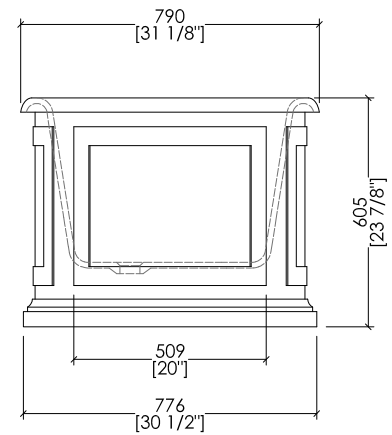

Devon&Devon

CAPITOL

design **Paola Ciarmatori**

► DA ABBINARE SOLO CON SFD1058SCR / SFD1058S / SFD1058SNKS / SFD1058SAR

► TO BE COMBINED ONLY WITH SFD1058SCR / SFD1058S / SFD1058SNKS / SFD1058SAR

DECAPITOLV

- VASCA (SENZA FORI)
- MATERIALE: ghisa, rivestita esternamente in lamina di alluminio
- FINITURA: verniciata esternamente in uno dei 213 colori del "colors collection"
- TOLLERANZA: $\pm 2\%$
- DIMENSIONE IMBALLO: mm 2000x900x1000 H
- PESO NETTO: 223 Kg
- PESO LORDO: 253 Kg
- VOLUME: 195 L

- BATHTUB (WITHOUT HOLES)
- MATERIAL: cast iron, with exterior covered in aluminium
- FINISH: externally painted in one of the 213 colours of the "colors collection"
- TOLERANCE: $\pm 2\%$
- PACKAGING SIZE: inch 78 3/4"x 35 3/8"x 39 3/8" H
- NET WEIGHT: 491.6 Lbs
- GROSS WEIGHT: 557.8 Lbs
- VOLUME: 51.5 Gal

N.B. Tutte le misure sono in millimetri/pollici. Questo disegno è di proprietà Devon&Devon. Non può essere riprodotto o trasmesso a terzi senza autorizzazione.

N.B. All measurements are in millimetres/inch. This drawing is property of Devon&Devon. It may not be reproduced or transmitted to third parties without authorization.