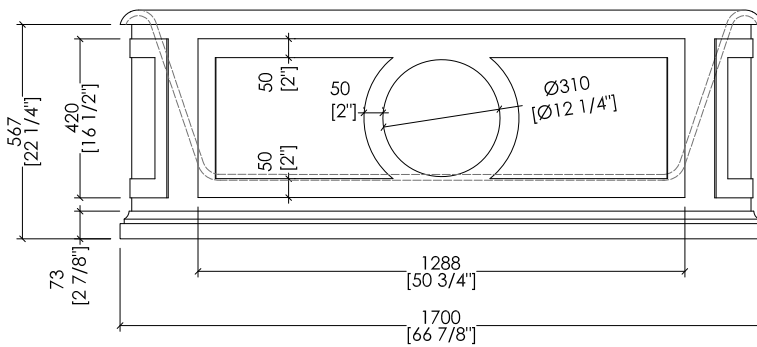

Devon&Devon

CAPITOL

design **Paola Ciarmatori**

► DA ABBINARE SOLO CON SFD1058SCR / SFD1058S / SFD1058SNKS / SFD1058SAR

► TO BE COMBINED ONLY WITH SFD1058SCR / SFD1058S / SFD1058SNKS / SFD1058SAR

DECAPITOLV

- VASCA (SENZA FORI)
- MATERIALE: ghisa, rivestita esternamente in lamina di alluminio
- FINITURA: verniciata esternamente in uno dei 213 colori del "colors collection"
- TOLLERANZA: $\pm 2\%$
- DIMENSIONE IMBALLO: mm 2000x900x1000 H
- PESO NETTO: 223 Kg
- PESO LORDO: 253 Kg
- VOLUME: 195 L

- BATHTUB (WITHOUT HOLES)
- MATERIAL: cast iron, with exterior covered in aluminium
- FINISH: externally painted in one of the 213 colours of the "colors collection"
- TOLERANCE: $\pm 2\%$
- PACKAGING SIZE: inch 78 3/4"x 35 3/8"x 39 3/8" H
- NET WEIGHT: 491.6 Lbs
- GROSS WEIGHT: 557.8 Lbs
- VOLUME: 51.5 Gal

N.B. Tutte le misure sono in millimetri/pollici. Questo disegno è di proprietà Devon&Devon. Non può essere riprodotto o trasmesso a terzi senza autorizzazione.

N.B. All measurements are in millimetres/inch. This drawing is property of Devon&Devon. It may not be reproduced or transmitted to third parties without authorization.