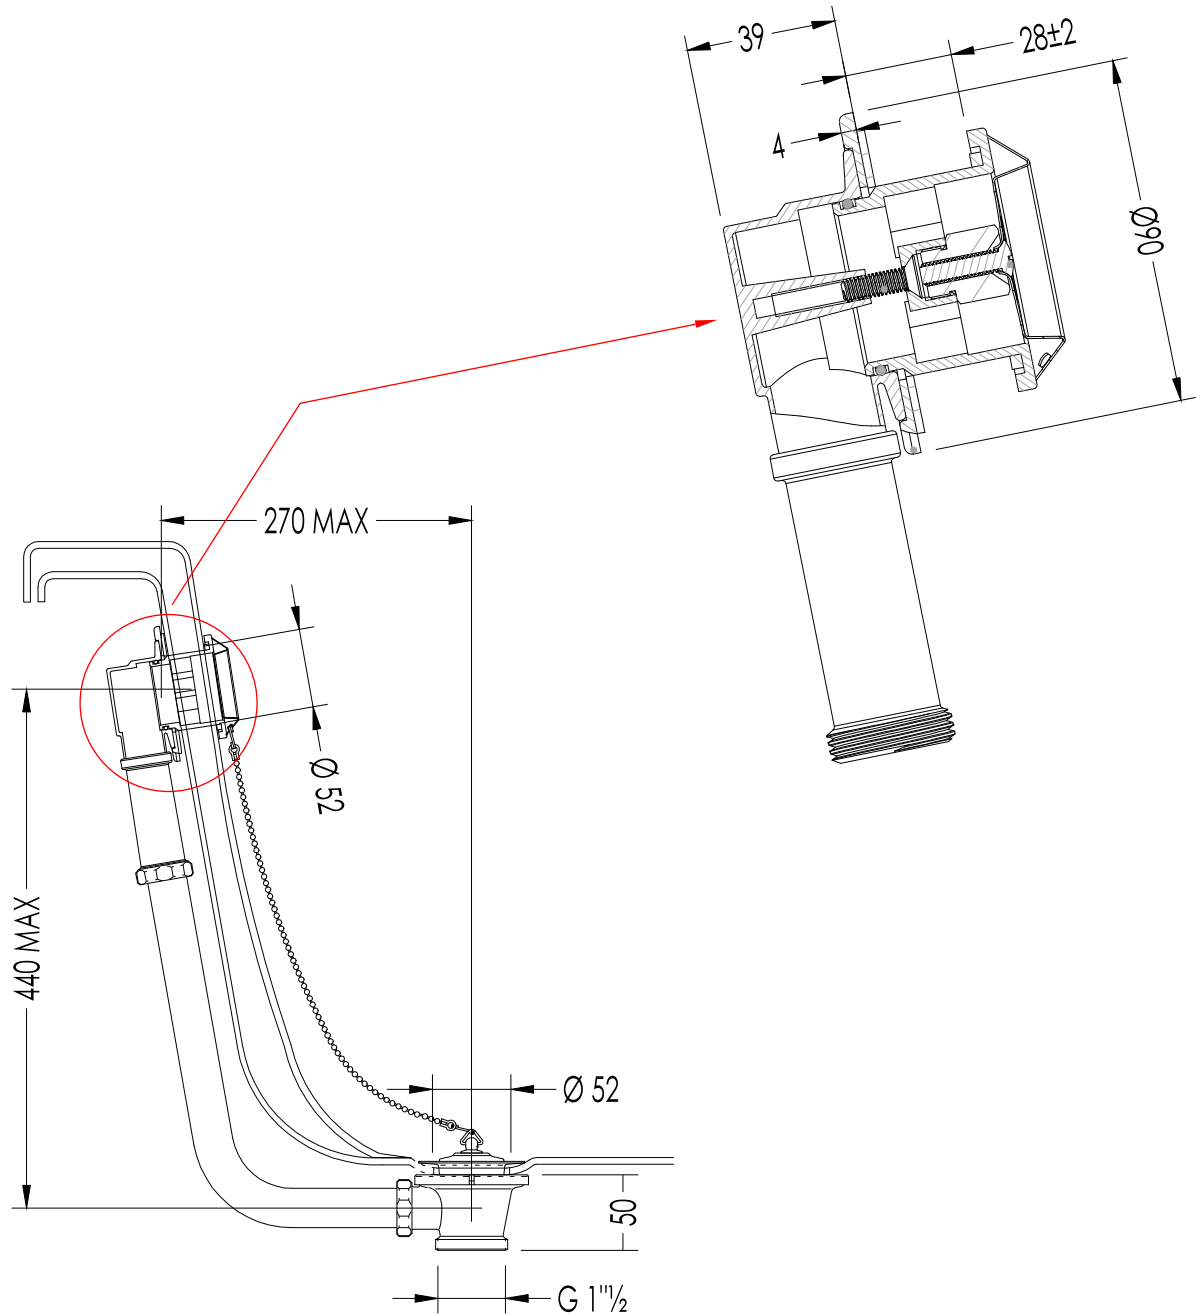

## ACCESSORIES FOR BATHTUB

► QUESTO ARTICOLO è CONSIGLIATO PER IL MONTAGGIO CON LE VASCHE:  
**AMBRA, CAMELOT, CAMELOT RAME ANTICO, REGAL e REGAL COLORS**

► THIS ARTICLE IS RECOMMENDED FOR INSTALLATION WITH BATHTUBS:  
**AMBRA, CAMELOT, CAMELOT RAME ANTICO, REGAL and REGAL COLORS**

SFD1058SMCR; SFD1058SM; SFD1058SMNKS; SFD1058SMNKS; SFD1058SMAR

► COLONNA DI SCARICO ESTERNA PER VASCA CON TAPPO E CATENELLA

- MATERIALE: ottone e porcellana
- FINITURA: cromo, oro chiaro, nickel lucido, nickel satinato o rame
- TOLLERANZA: ± 2 %
- DIMENSIONE IMBALLO: mm 600x200x85 H
- PESO: 1.5 Kg

► TRADITIONAL EXPOSED BATH WASTE WITH DRAIN STOPPER, CHAIN AND OVERFLOW WITH EXPOSES PIPES

- MATERIAL: brass and porcelain
- FINISH: chrome, light gold, polished nickel, satin nickel or copper
- TOLLERANCE: ± 2 %
- PACKAGING SIZE: mm 600x200x85 H
- WEIGHT: 1.5 Kg

**N.B.** Tutte le misure sono in millimetri. Questo disegno è di proprietà Devon&Devon.  
Non può essere riprodotto o trasmesso a terzi senza autorizzazione.

**N.B.** All measurements are in millimetres. This drawing is property of Devon&Devon.  
It may not be reproduced or transmitted to third parties without authorization.