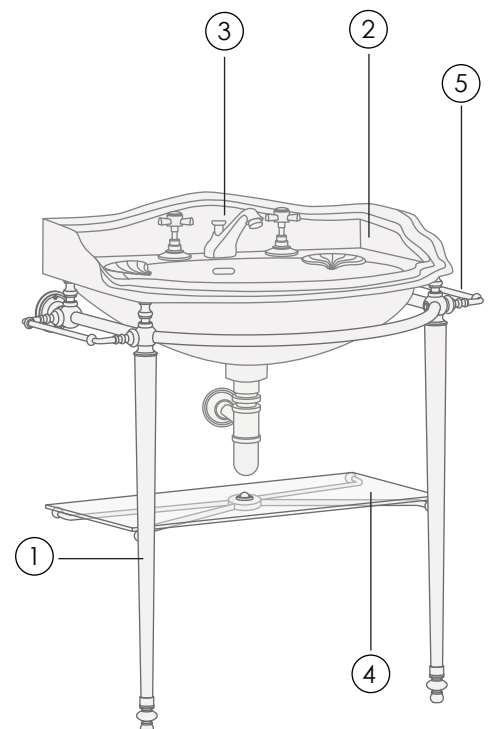

► BOSTON

SCHEDA D'ORDINE - ORDER FORM - BESTELLFORMULAR - FICHE DE COMMANDE - FICHA DE PEDIDO - КАРТА ЗАКАЗА

① STRUTTURA METALLICA DI SOSTEGNO

Metallic legs - Metallbeinen - Jambes métalliques - Patas metálicas - Металлическими ножками

1. ☐ **CROMO**
   Chrome - Chrom - Chrome - Cromo - Хром
2. ☐ **ORO CHIARO**
   Light Gold - Hellgold - Or clair - Oro claro - Светлое золото
3. ☐ **NICKEL LUCIDO**
   Polished nickel - Poliernickel - Nickel poli - Niquel lucido - Никель блестящий
4. .....

② LAVABO

Basin - Waschbecken - Lavabo - Lavabo - Раковина

1. ☐ **OXFORD**

③ FORI

Holes - Loch - Trous - Huecos - Отверстиями

1. ☐ **1**
2. ☐ **2**
3. ☐ **3**

④ MENSOLA PORTAOGGETTI IN VETRO

Glass Shelf - Glas Oder Rauchglas - Étagère porte-objets en verre - Superficie porta objetos de cristal - Полка для принадлежностей из стекла

1. ☐ **TRASPARENTE EXTRA CHIARO (STANDARD)**
   extra clear glass - extra transparenter glasablage - verre transparent extra-clair - vidrio transparente extra-claro - по лкой из про зрачного стекла
2. .....

⑤ ACCESSORIO PORTAOGGETTI

accessory basket - accessoireablage - accessoire porte-objets - accesorio para objetos - аксессуар для туалетных принадлежностей

1. ☐ **✓**
2. ☐ **X**

PERSONALIZZAZIONE DI DIMENSIONE e COLORE DISPONIBILE SU RICHIESTA;
CUSTOMIZATION OF DIMENSIONS AND COLOURS ARE AVAILABLE ON REQUEST
DER O.G. ARTIKEL KANN IN VERSCHIEDENEN AUSFÜHRUNGEN UND SPEZIALANFERTIGUNGEN HERGESTELLT WERDEN; WIE FARBE, GRÖSSE
PERSONNALISATION DE LA TAILLE ET LA COULEUR DISPONIBLES SUR DEMANDE
MEDIDA Y COLOR PERSONALIZADO BAJO PEDIDO
ПОД ЗАПРОС ВОЗМОЖНО ИЗМЕНИТЬ: РАЗМЕР ИЛИ ЦВЕТ ИЛИ