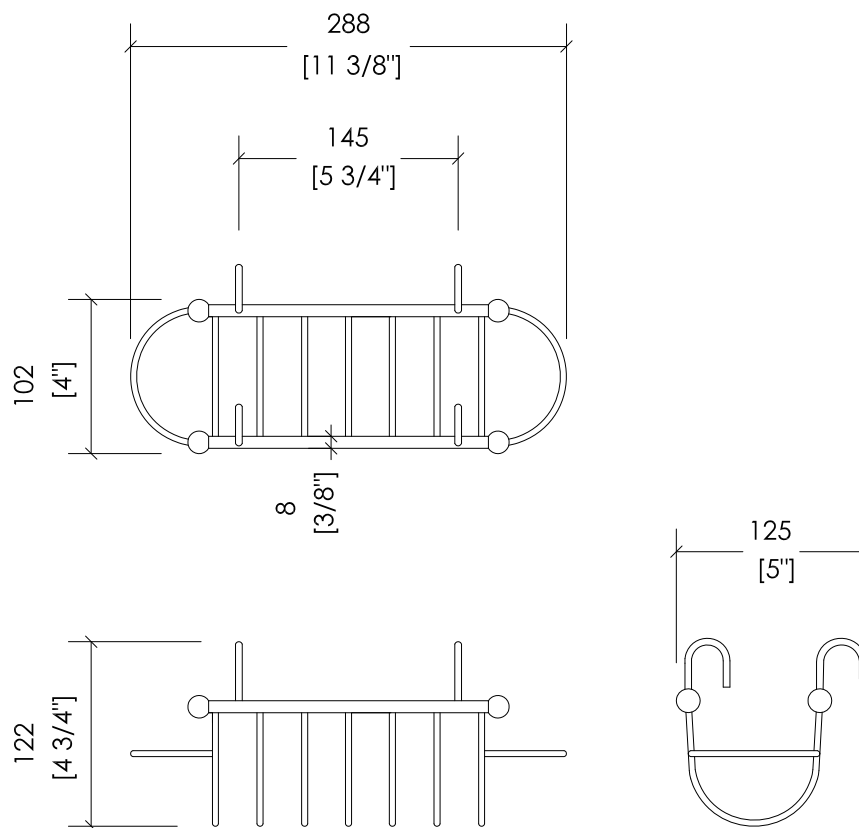

Devon&Devon

BOSTON CONSOLE

updating 01|2020

DEBOSTONGCR; DEBOSTONG; DEBOSTONGNKS

- > ACCESSORIO PORTAOGGETTI
- > MATERIALE > ottone
- > FINITURA: cromo | oro chiaro | nickel lucido

N.B. Tutte le misure sono in millimetri/pollici. Questo disegno è di proprietà Devon&Devon. Non può essere riprodotto o trasmesso a terzi senza autorizzazione.

- > ACCESSORY BASKET
- > MATERIAL > brass
- > FINISH: chrome | light gold | polished nickel

N.B. All measurements are in millimetres/inch. This drawing is property of Devon&Devon. It may not be reproduced or transmitted to third parties without authorization.