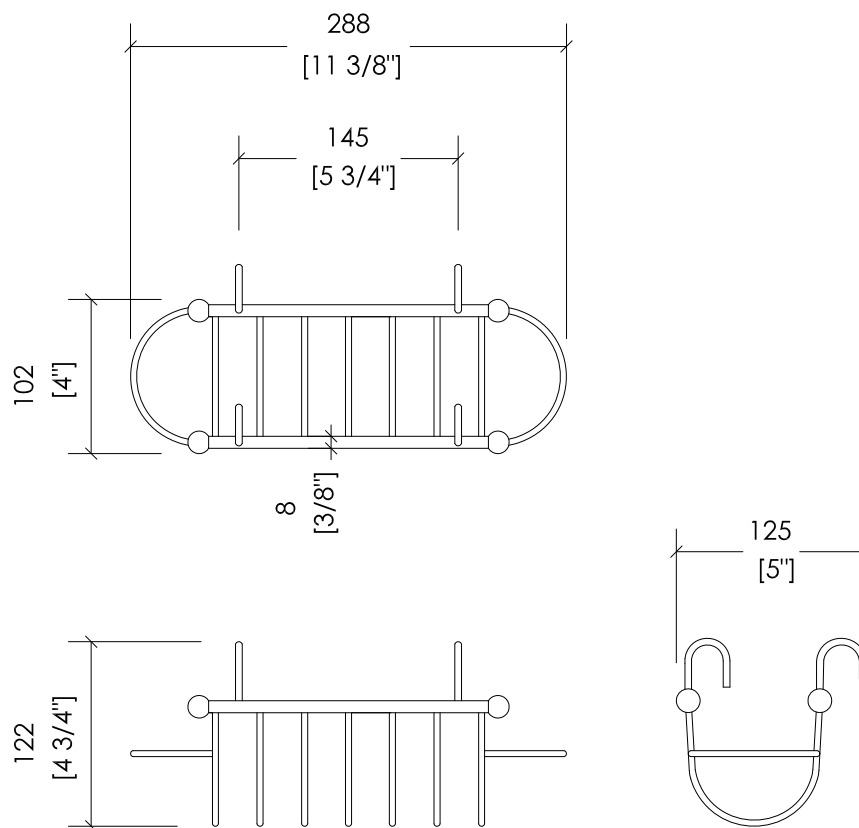

Devon&Devon

BOSTON CONSOLE

DEBOSTONGCR; DEBOSTONG; DEBOSTONGNKS

- ACCESSORIO PORTAOGGETTI
- MATERIALE: ottone
- FINITURA: cromo, oro chiaro, oro rosa, antico rame, bronzo, nickel satinato, nickel lucido e nickel nero

N.B. Tutte le misure sono in millimetri/pollici. Questo disegno è di proprietà Devon&Devon. Non può essere riprodotto o trasmesso a terzi senza autorizzazione.

- ACCESSORY BASKET
- MATERIAL: brass
- FINISH: chrome, light gold, rose gold, antique copper, bronze, satin nickel, polished nickel and black nickel

N.B. All measurements are in millimetres/inch. This drawing is property of Devon&Devon. It may not be reproduced or transmitted to third parties without authorization.