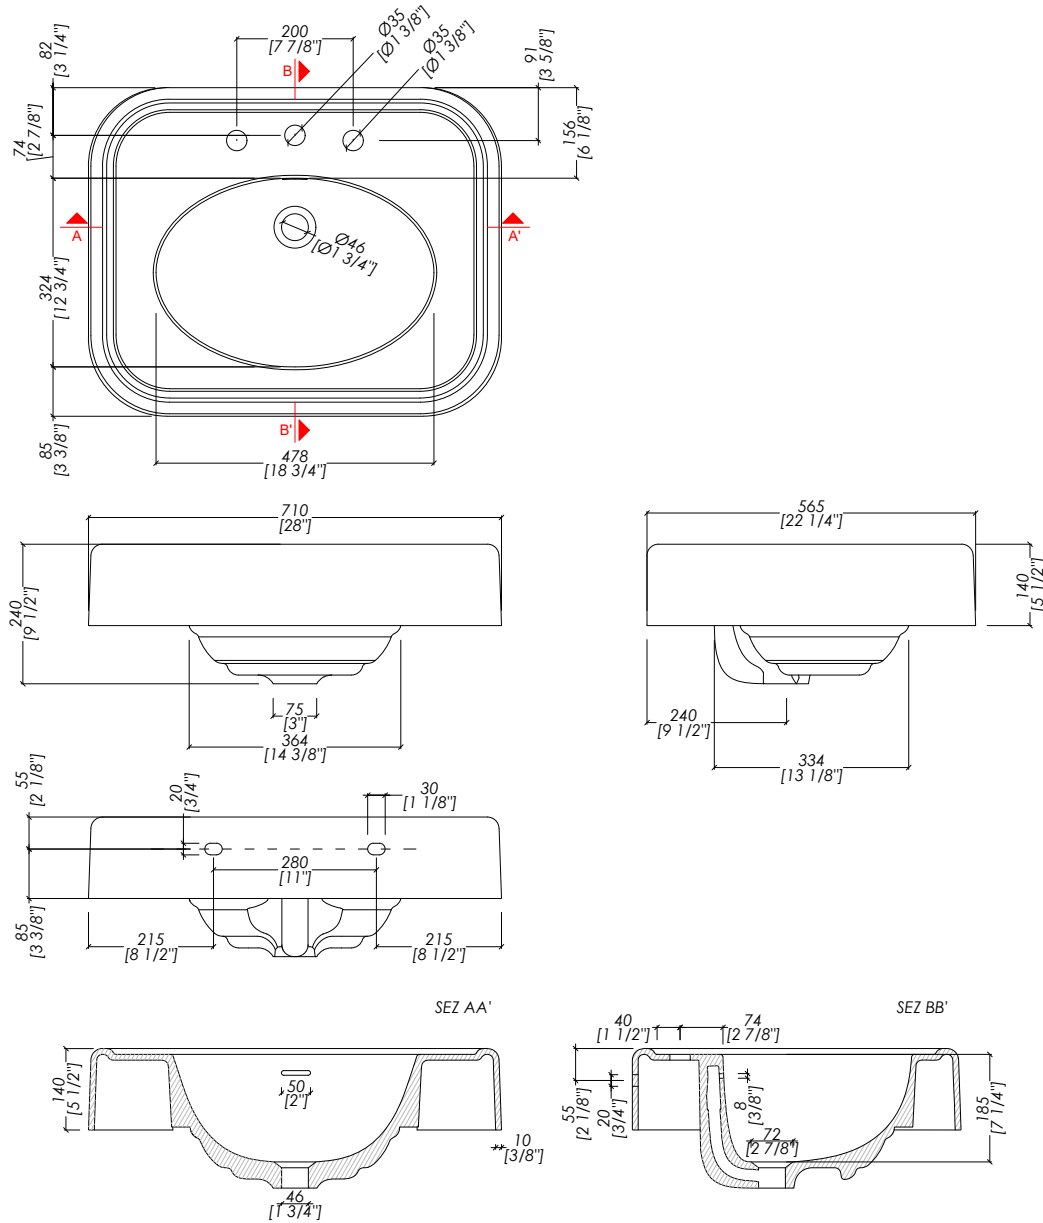

Devon&Devon

BLUES WHITE TEC PLUS

design **Ufficio Stile**

updating **01/2024**

BLUESLG_WTP(1-3)FBI

> LAVABO (1-3 FORI)
 > MATERIALE: white tec plus
 > FINITURA: bianca opaca
 > TOLLERANZA: $\pm 2\% \geq 750$ mm; $\pm 5\% \leq 750$ mm
 > DIMENSIONE IMBALLO: mm 784x648x314H
 > PESO: 23 Kg

N.B. Tutte le misure sono in millimetri/pollici. Questo disegno è di proprietà Devon&Devon. Non può essere riprodotto o trasmesso a terzi senza autorizzazione.

> BASIN (1-3 TAP HOLES)
 > MATERIAL: white tec plus
 > FINISH: white matt
 > TOLERANCE: $\pm 2\% \geq 29 1/2$ " inch; $\pm 5\% \leq 29 1/2$ " inch
 > PACKAGING SIZE: inch 30 7/8"x 25 1/2"x 12 3/8"H
 > WEIGHT: 50.7 Lbs

N.B. Tutte le misure sono in millimetri/pollici. Questo disegno è di proprietà Devon&Devon. Non può essere riprodotto o trasmesso a terzi senza autorizzazione.

- > PEDESTAL
- > MATERIAL: white tec plus
- > FINISH: white matt
- > TOLERANCE: $\pm 2\% \geq 29$ 1/2" inch; $\pm 5\% \leq 29$ 1/2" inch
- > PACKAGING SIZE: inch 19 1/2"x17 1/8"x 32 5/8"H
- > WEIGHT: 28.7 Lbs

N.B. All measurements are in millimetres/inch. This drawing is property of Devon&Devon. It may not be reproduced or transmitted to third parties without authorization.