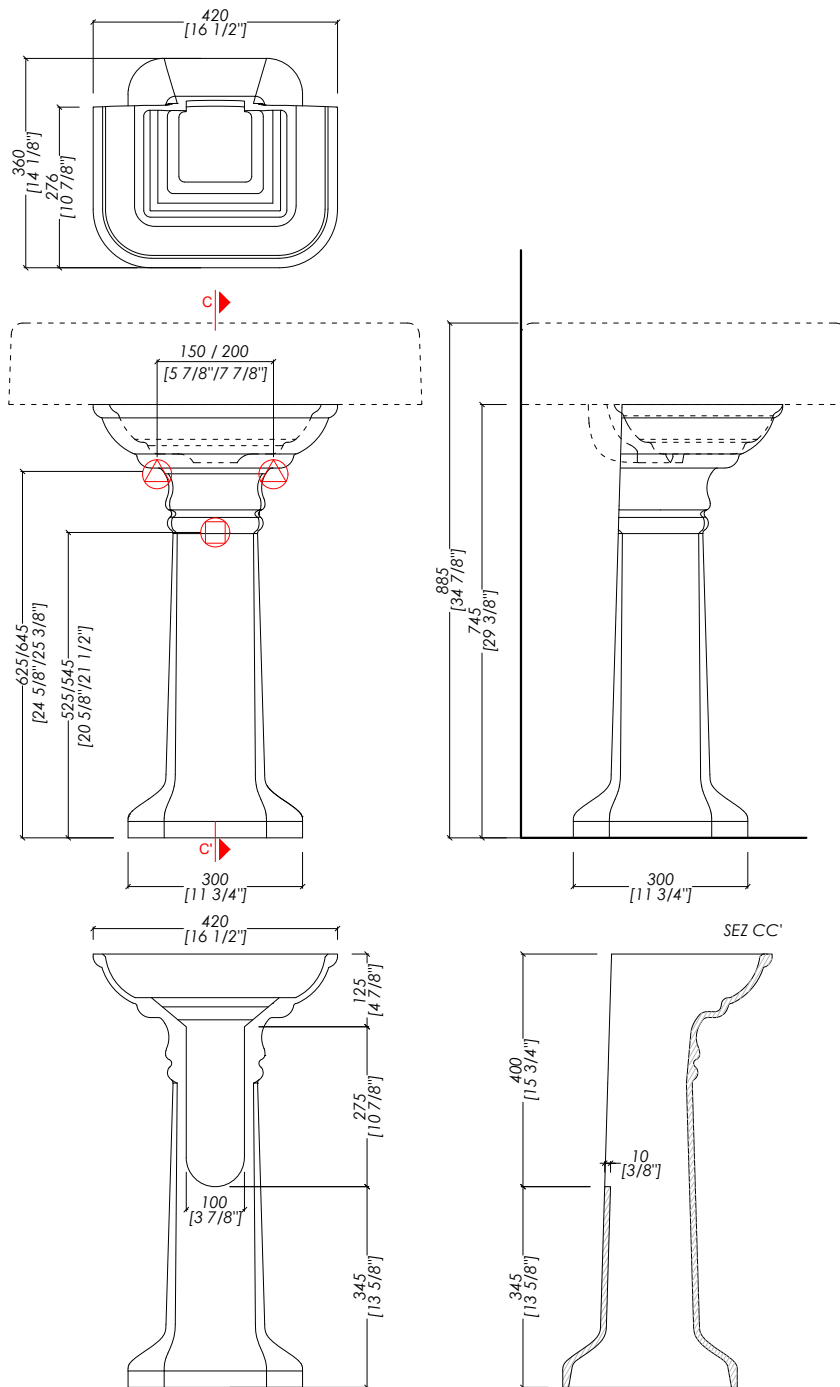

Devon&Devon

BLUES WHITE TEC PLUS

design **Ufficio Stile**

- PREDISPOSIZIONE PER ADDUZIONE ACQUA
- PREDISPOSIZIONE PER SIFONE

- POSITION FOR WATER INLET
- POSITION FOR SIPHON

updating **01|2024**

BLUESCOL-WTP

- > COLONNA
- > MATERIALE: white tec plus
- > FINITURA: bianca opaca
- > TOLLERANZA: $\pm 2\% \geq 750$ mm; $\pm 5\% \leq 750$ mm
- > DIMENSIONE IMBALLO: mm 494x434x828H
- > PESO: 13 Kg

N.B. Tutte le misure sono in millimetri/pollici. Questo disegno è di proprietà Devon&Devon. Non può essere riprodotto o trasmesso a terzi senza autorizzazione.

- > PEDESTAL
- > MATERIAL: white tec plus
- > FINISH: white matt
- > TOLERANCE: $\pm 2\% \geq 29$ 1/2" inch; $\pm 5\% \leq 29$ 1/2" inch
- > PACKAGING SIZE: inch 19 1/2"x17 1/8"x 32 5/8"H
- > WEIGHT: 28.7 Lbs

N.B. All measurements are in millimetres/inch. This drawing is property of Devon&Devon. It may not be reproduced or transmitted to third parties without authorization.