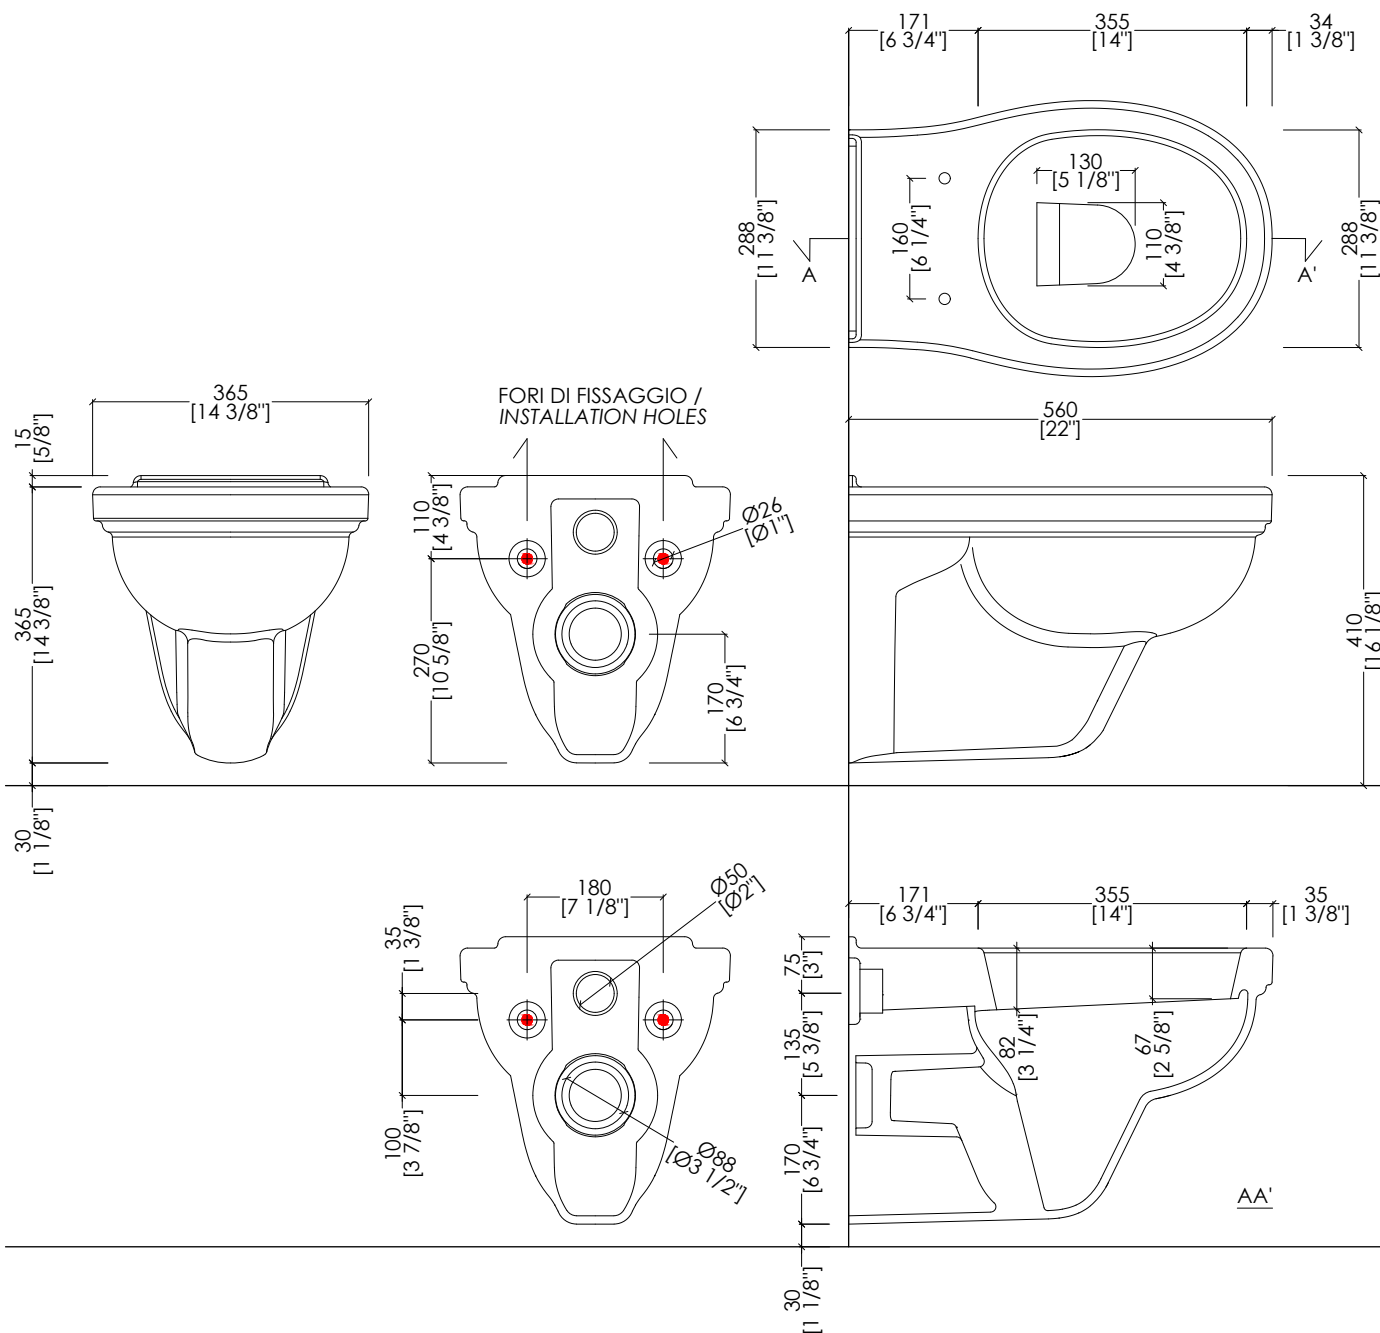

## BLUES

design **Ufficio Stile**

updated 01|2025

IBWCSBLUES

- > VASO SOSPESO
- > MATERIALE: ceramica
- > FINITURA: bianco
- > TOLLERANZA:  $\pm 2\% \geq 750 \text{ mm}$ ;  $\pm 5\% \leq 750 \text{ mm}$
- > DIMENSIONE IMBALLO: mm 650x370x500 H
- > PESO: 19,5 Kg
- > PORTATA: la quantità (litri per scarico) dipende dalla cassetta da incasso utilizzata (Geberit - Grohe - Tece - Pucci - Viega - Valsir)

N.B. Tutte le misure sono in millimetri/pollici. Questo disegno è di proprietà Devon&Devon. Non può essere riprodotto o trasmesso a terzi senza autorizzazione.

- > WALL-HUNG WC PAN
- > MATERIAL: ceramic
- > FINISH: white
- > TOLERANCE:  $\pm 2\% \geq 29 1/2 \text{ inch}$ ;  $\pm 5\% \leq 29 1/2 \text{ inch}$
- > PACKAGING SIZE: inch 25 5/8"x 14 5/8"x19 5/8" H
- > WEIGHT: 43 Lbs
- > FLOW RATE: flow rate (gallons per flush) depends on the wall mounted cistern (Geberit - Grohe - Tece - Pucci - Viega - Valsir)

**N.B.** Tutte le misure sono in millimetri/pollici. Questo disegno è di proprietà Devon&Devon. Non può essere riprodotto o trasmesso a terzi senza autorizzazione.

- > BLUES POLYESTER SEAT
- > MATERIAL > Poliestere
- > FINISH: chrome | light gold | polished nickel
- > TOLERANCE: ± 3 %
- > PACKAGING SIZE: inch 22"X 15 3/4"x 3 1/8" H
- > WEIGHT: 7,7 Lbs

**N.B.** All measurements are in millimetres/inch. This drawing is property of Devon&Devon. It may not be reproduced or transmitted to third parties without authorization.