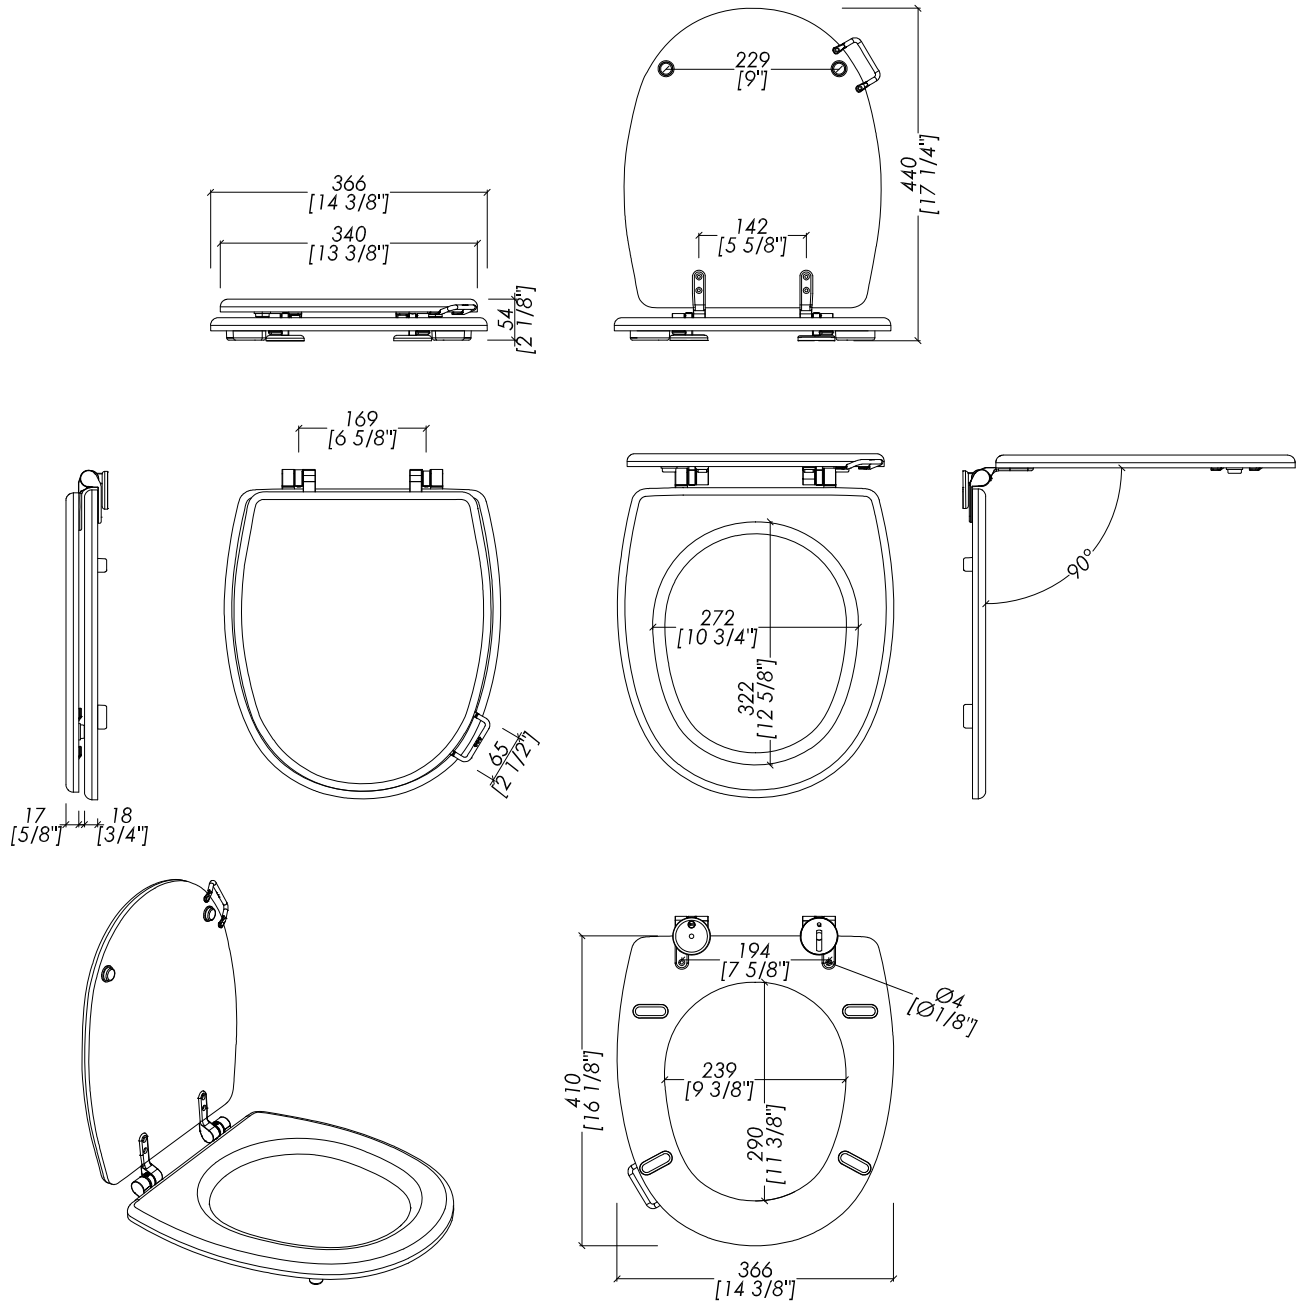

Devon&Devon

BLUES - ROSE

*Cerniera soft-close

*Soft-close hinge

updating 01|2023

SEBIAROCR; SEBIAROOT; SEBIARONK

- > SEDILE IN POLIESTERE
- > MATERIALE > Poliestere
- > FINITURA: cromo | oro chiaro | nickel lucido
- > TOLLERANZA: ± 3 %
- > DIMENSIONE IMBALLO: mm 560x400x80H
- > PESO: 3,5 Kg

N.B. Tutte le misure sono in millimetri/pollici. Questo disegno è di proprietà Devon&Devon. Non può essere riprodotto o trasmesso a terzi senza autorizzazione.

- > BLUES POLYESTER SEAT
- > MATERIAL > Poliestere
- > FINISH: chrome | light gold | polished nickel
- > TOLERANCE: ± 3 %
- > PACKAGING SIZE: inch 22"X 15 3/4"x 3 1/8" H
- > WEIGHT: 7,7 Lbs

N.B. All measurements are in millimetres/inch. This drawing is property of Devon&Devon. It may not be reproduced or transmitted to third parties without authorization.