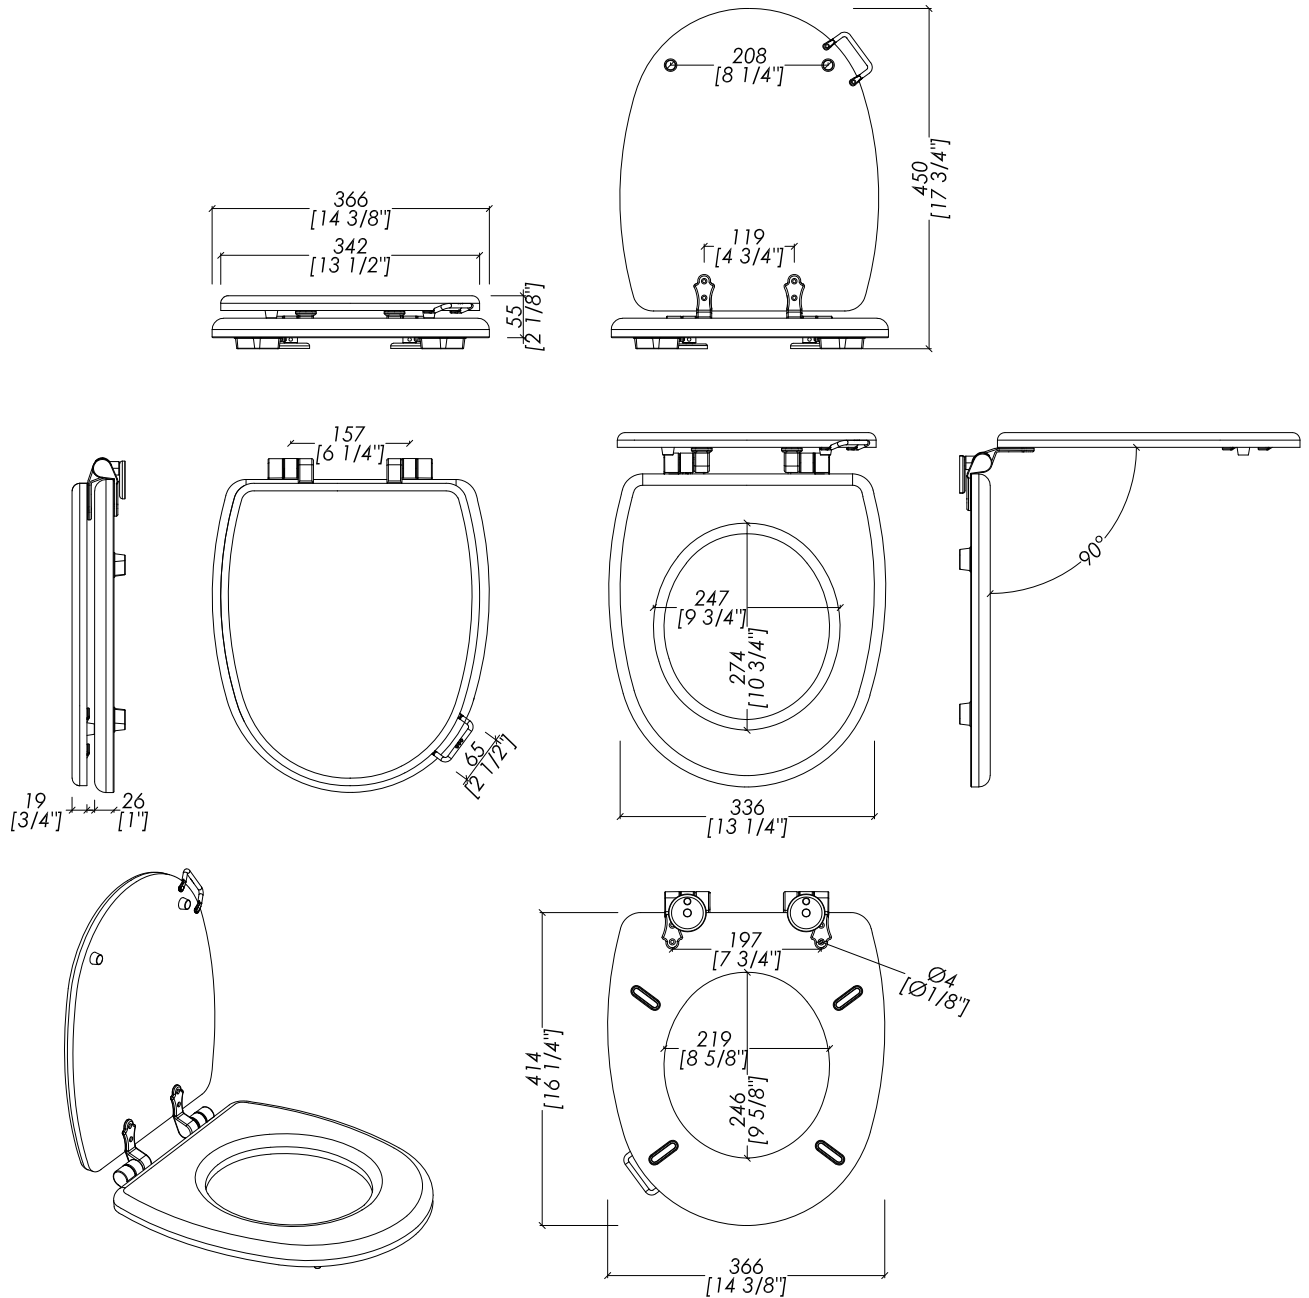

Devon&Devon

BLUES - ROSE

*Cerniera soft-close

*Soft-close hinge

updating 01|2023

3|BSEBIAROCR; 3|BSEBIARO; 3|BSEBIARONK

- > SEDILE LISTRATO IN MDF VERNICIATO BIANCO
- > MATERIALE > MDF
- > FINITURA: cromo | oro chiaro | nickel lucido
- > TOLLERANZA: $\pm 3\%$
- > DIMENSIONE IMBALLO: mm 560x400x80H
- > PESO: 4.6 Kg

N.B. Tutte le misure sono in millimetri/pollici. Questo disegno è di proprietà Devon&Devon. Non può essere riprodotto o trasmesso a terzi senza autorizzazione.

- > BLUES WHITE PAINTED SEAT IN MDF
- > MATERIAL > MDF
- > FINISH: chrome | light gold | polished nickel
- > TOLERANCE: $\pm 3\%$
- > PACKAGING SIZE: inch 22"x 15 3/4"x 3 1/8" H
- > WEIGHT: 10.1 Lbs

N.B. All measurements are in millimetres/inch. This drawing is property of Devon&Devon. It may not be reproduced or transmitted to third parties without authorization.