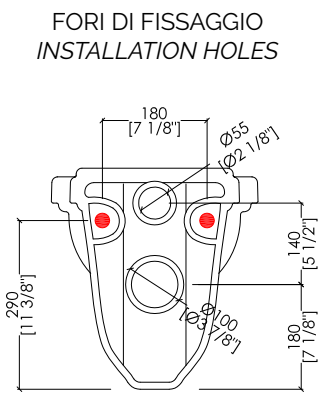

Devon&Devon

BLUES

* L'ALTEZZA DA TERRA DEI SANITARI SOSPESI PUÒ ESSERE STABILITA DAL CLIENTE.

* THE HEIGHT FROM THE FLOOR OF THE WALL-HUNG SANITARYWARE CAN BE DECIDED BY THE CUSTOMER.

updating 01|2021

IBWCSBLUES

> VASO SOSPESO
 > MATERIALE: ceramica
 FINITURA: bianco
 > TOLLERANZA: $\pm 2\% \geq 750$ mm; $\pm 5\% \leq 750$ mm
 > DIMENSIONE IMBALLO: mm 570x370x470H
 > PESO: 16 Kg
 > PORTATA: la quantità (litri per scarico) dipende dalla cassetta da incasso utilizzata (Geberit - Grohe - Tece - Pucci - Viega - Valsir)

> WALL-HUNG WC PAN
 > MATERIAL > ceramic
 FINISH: white
 > TOLERANCE: $\pm 2\% \geq 29$ 1/2" inch; $\pm 5\% \leq 29$ 1/2" inch
 > PACKAGING SIZE: inch 22 1/2"x 14 5/8"x 18 1/2"H
 > WEIGHT: 35.3 Lbs
 > FLOW RATE: flow rate (gallons per flush) depends on the wall mounted cistern (Geberit - Grohe - Tece - Pucci - Viega - Valsir)

N.B. Tutte le misure sono in millimetri/pollici. Questo disegno è di proprietà Devon&Devon. Non può essere riprodotto o trasmesso a terzi senza autorizzazione.

N.B. All measurements are in millimetres/inch. This drawing is property of Devon&Devon. It may not be reproduced or transmitted to third parties without authorization.