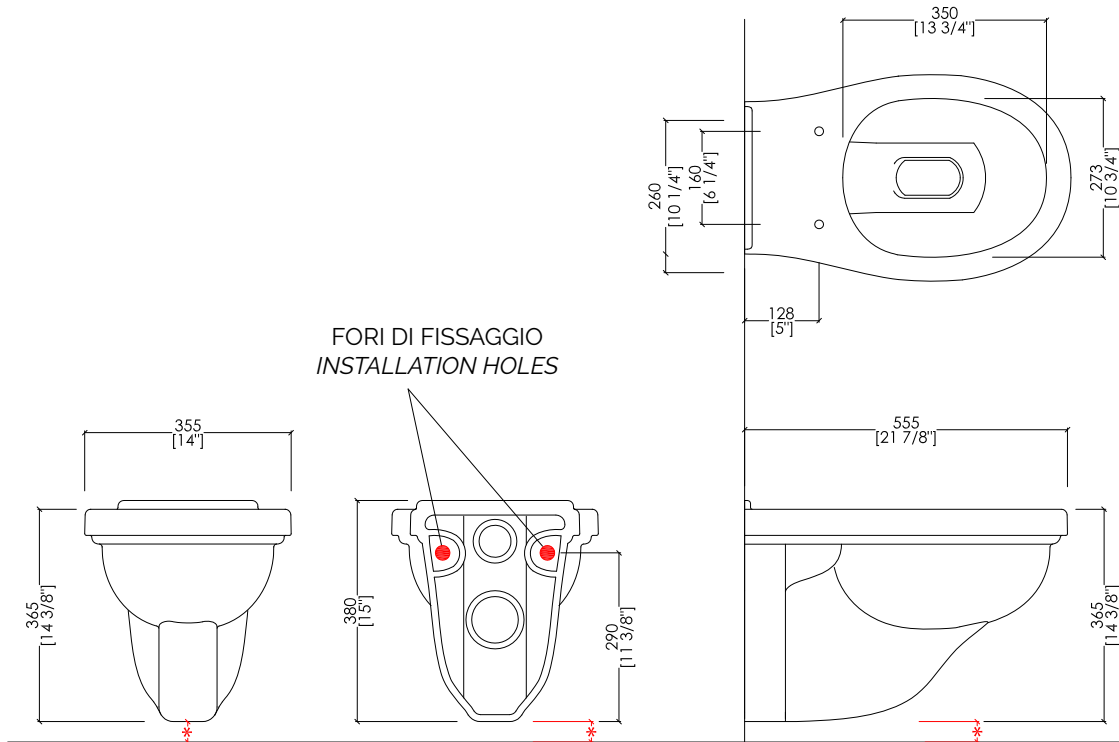

Devon&Devon

BLUES

* L'ALTEZZA DA TERRA DEI SANITARI SOSPESI PUÒ ESSERE STABILITA DAL CLIENTE.

* THE HEIGHT FROM THE FLOOR OF THE WALL-HUNG SANITARYWARE CAN BE DECIDED BY THE CUSTOMER.

updating 01|2021

IBWCSBLUES

> VASO SOSPESO
 > MATERIALE: ceramica
 FINITURA: bianco
 > TOLLERANZA: $\pm 2\% \geq 750$ mm; $\pm 5\% \leq 750$ mm
 > DIMENSIONE IMBALLO: mm 570x370x470H
 > PESO: 16 Kg
 > PORTATA: la quantità (litri per scarico) dipende dalla cassetta da incasso utilizzata (Geberit - Grohe - Tece - Pucci - Viega - Valsir)

> WALL-HUNG WC PAN
 > MATERIAL > ceramic
 FINISH: white
 > TOLERANCE: $\pm 2\% \geq 29$ 1/2" inch; $\pm 5\% \leq 29$ 1/2" inch
 > PACKAGING SIZE: inch 22 1/2"x 14 5/8"x 18 1/2"H
 > WEIGHT: 35.3 Lbs
 > FLOW RATE: flow rate (gallons per flush) depends on the wall mounted cistern (Geberit - Grohe - Tece - Pucci - Viega - Valsir)

N.B. Tutte le misure sono in millimetri/pollici. Questo disegno è di proprietà Devon&Devon. Non può essere riprodotto o trasmesso a terzi senza autorizzazione.

- > BLUES POLYESTER SEAT
- > MATERIAL > Poliestere
- > FINISH: chrome | light gold | polished nickel
- > TOLERANCE: ± 3 %
- > PACKAGING SIZE: inch 22"X 15 3/4"x 3 1/8" H
- > WEIGHT: 7,7 Lbs