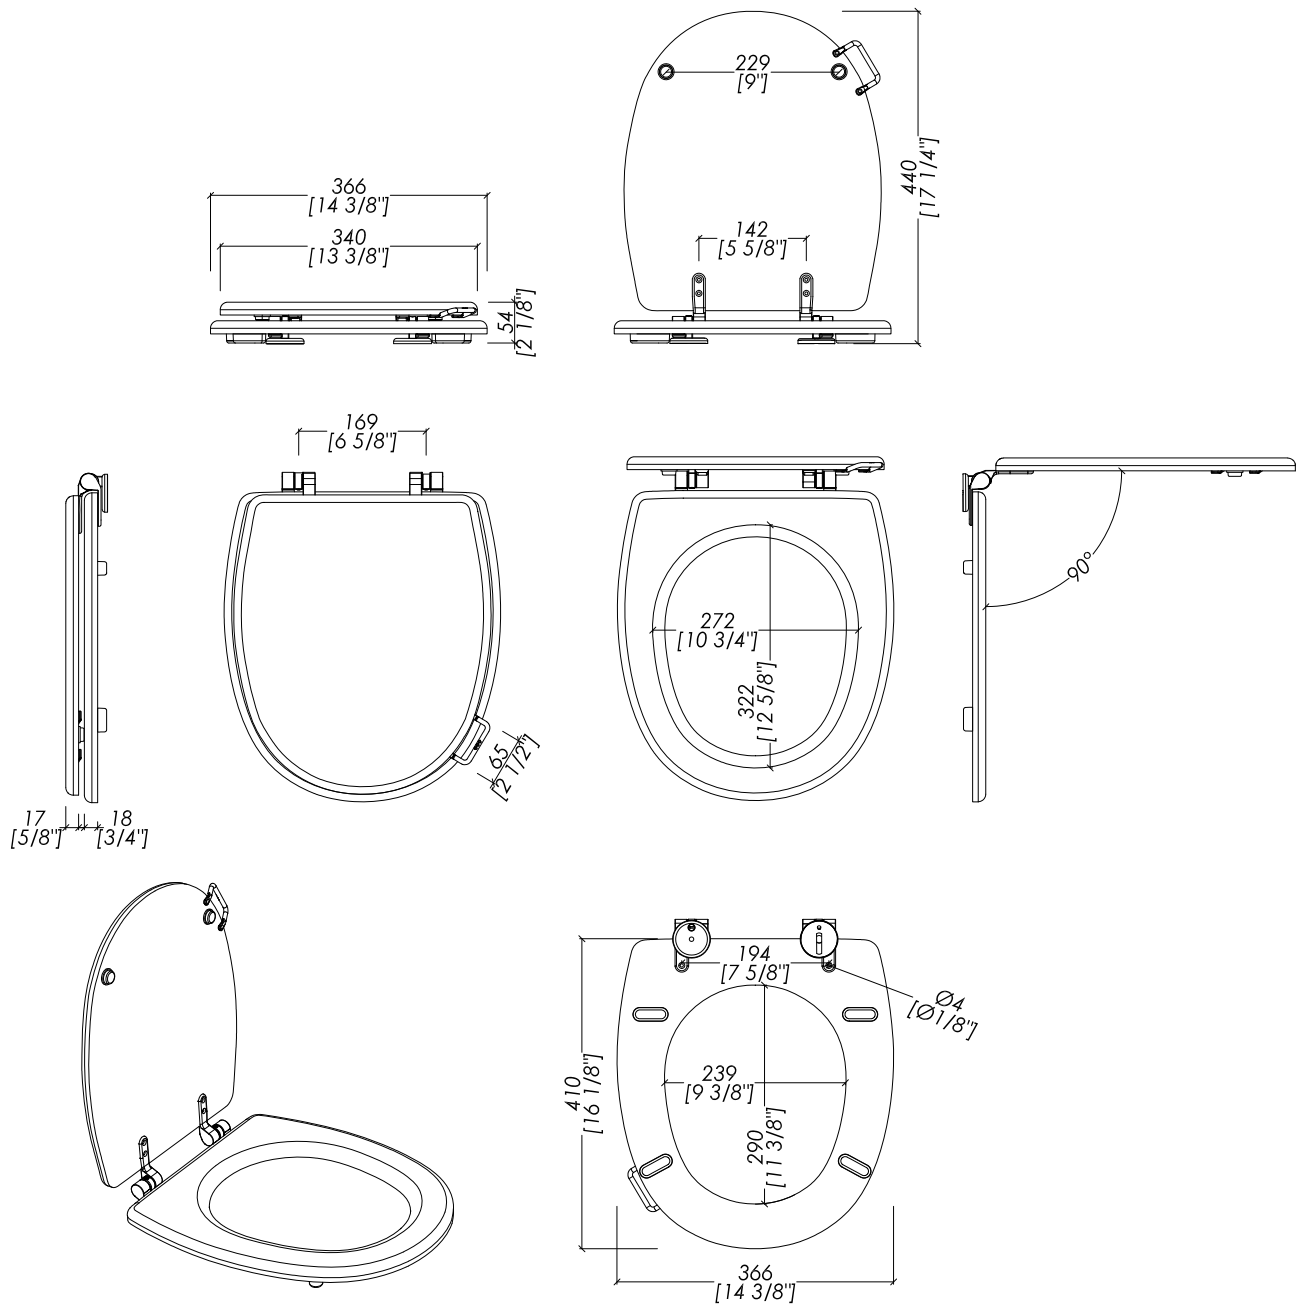

> VASO SOSPESO
 > MATERIALE: ceramica
 FINITURA: bianco
 > TOLLERANZA: $\pm 2\% \geq 750$ mm; $\pm 5\% \leq 750$ mm
 > DIMENSIONE IMBALLO: mm 570x370x470H
 > PESO: 16 Kg
 > PORTATA: la quantità (litri per scarico) dipende dalla cassetta da incasso utilizzata (Geberit - Grohe - Tece - Pucci - Viega - Valsir)

> WALL-HUNG WC PAN
 > MATERIAL > ceramic
 FINISH: white
 > TOLERANCE: $\pm 2\% \geq 29$ 1/2" inch; $\pm 5\% \leq 29$ 1/2" inch
 > PACKAGING SIZE: inch 22 1/2"x 14 5/8"x 18 1/2"H
 > WEIGHT: 35.3 Lbs
 > FLOW RATE: flow rate (gallons per flush) depends on the wall mounted cistern (Geberit - Grohe - Tece - Pucci - Viega - Valsir)

Devon&Devon

BLUES - ROSE

*Cerniera soft-close

*Soft-close hinge

updating 01|2023

SEBIAROCR; SEBIAROOT; SEBIARONK

- > SEDILE IN POLIESTERE
- > MATERIALE > Poliestere
- > FINITURA: cromo | oro chiaro | nickel lucido
- > TOLLERANZA: ± 3 %
- > DIMENSIONE IMBALLO: mm 560x400x80H
- > PESO: 3,5 Kg

N.B. Tutte le misure sono in millimetri/pollici. Questo disegno è di proprietà Devon&Devon. Non può essere riprodotto o trasmesso a terzi senza autorizzazione.

- > BLUES POLYESTER SEAT
- > MATERIAL > Poliestere
- > FINISH: chrome | light gold | polished nickel
- > TOLERANCE: ± 3 %
- > PACKAGING SIZE: inch 22"X 15 3/4"x 3 1/8" H
- > WEIGHT: 7,7 Lbs