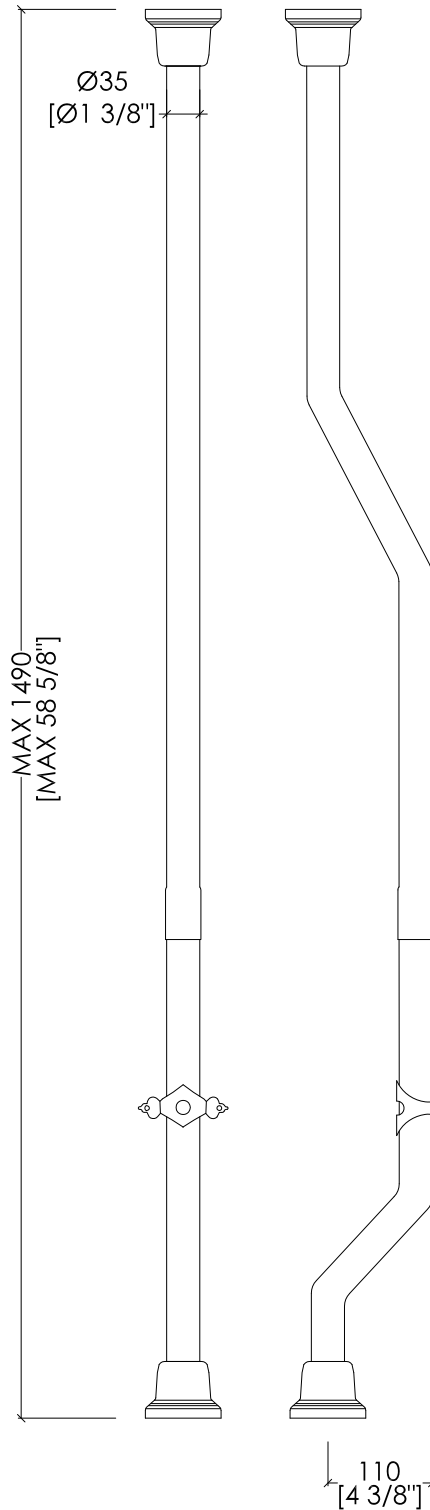

Devon&Devon

BLUES

- TUBO ESTERNO PER CASSETTA ALTA
- MATERIALE: ottone
- FINITURA: cromo, oro chiaro o nickel lucido
- FINITURE DISPONIBILI SU RICHIESTA: oro rosa, antico rame, bronzo, nickel satinato e nickel nero

N.B. Tutte le misure sono in millimetri/pollici. Questo disegno è di proprietà Devon&Devon. Non può essere riprodotto o trasmesso a terzi senza autorizzazione.

- HIGH LEVEL FLUSH PIPE
- MATERIAL: brass
- FINISH: chrome, light gold or polished nickel
- FINISHES AVAILABLE UPON REQUEST: rose gold, antique copper, bronze, satin nickel and black nickel

N.B. All measurements are in millimetres/inch. This drawing is property of Devon&Devon. It may not be reproduced or transmitted to third parties without authorization.