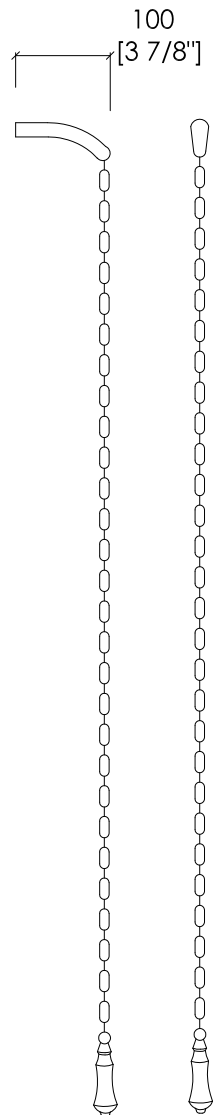

Devon&Devon

BLUES

- ▶ TUBO ESTERNO PER CASSETTA ALTA
- ▶ MATERIALE: ottone
- ▶ FINITURA: cromo, oro chiaro o nickel lucido
- ▶ FINITURE DISPONIBILI SU RICHIESTA: oro rosa, antico rame, bronzo, nickel satinato e nickel nero

N.B. Tutte le misure sono in millimetri/pollici. Questo disegno è di proprietà Devon&Devon. Non può essere riprodotto o trasmesso a terzi senza autorizzazione.

- ▶ HIGH LEVEL FLUSH PIPE
- ▶ MATERIAL: brass
- ▶ FINISH: chrome, light gold or polished nickel
- ▶ FINISHES AVAILABLE UPON REQUEST: rose gold, antique copper, bronze, satin nickel and black nickel

N.B. All measurements are in millimetres/inch. This drawing is property of Devon&Devon. It may not be reproduced or transmitted to third parties without authorization.

Devon&Devon

BLUES

- ▶ PULL, CATENA E LEVA PER CASSETTA ALTA
- ▶ MATERIALE: ottone e ceramica bianca
- ▶ FINITURA: cromo, oro chiaro o nickel lucido
- ▶ FINITURE DISPONIBILI SU RICHIESTA: oro rosa, antico rame, bronzo, nickel satinato e nickel nero

N.B. Tutte le misure sono in millimetri/pollici. Questo disegno è di proprietà Devon&Devon. Non può essere riprodotto o trasmesso a terzi senza autorizzazione.

- ▶ PULL, CHAIN AND LEVER FOR HIGH LEVEL CISTERN
- ▶ MATERIAL: brass and white ceramic
- ▶ FINISH: chrome, light gold or polished nickel
- ▶ FINISHES AVAILABLE UPON REQUEST: rose gold, antique copper, bronze, satin nickel and black nickel