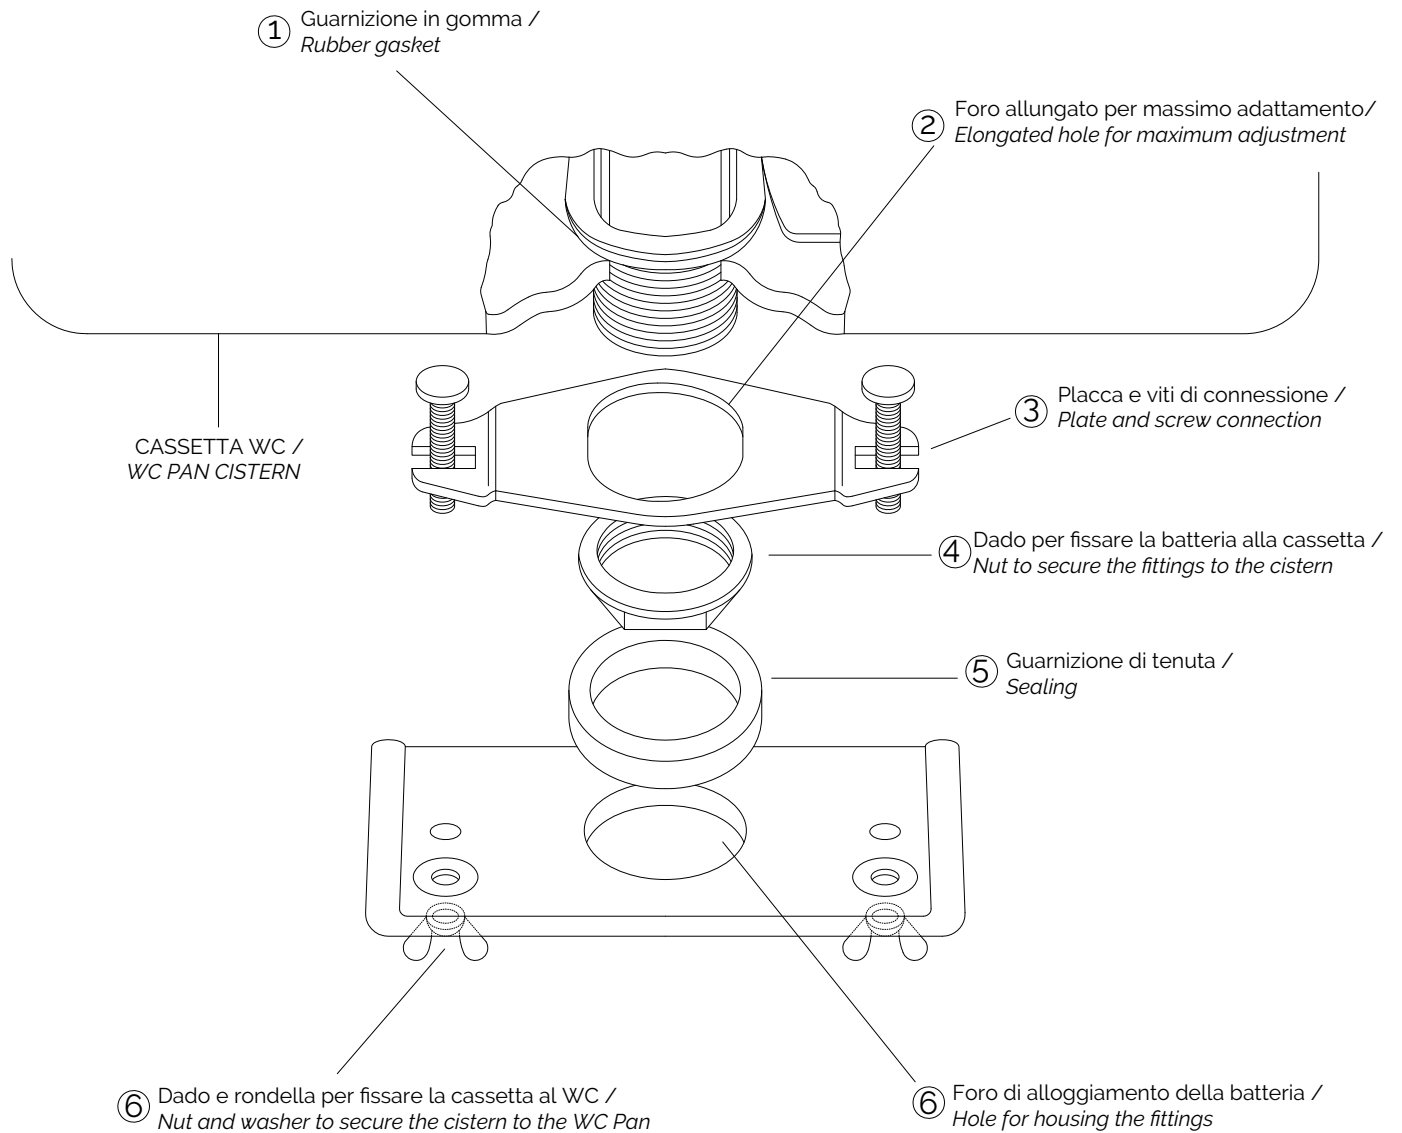

Devon&Devon

MONTAGGIO PER CASSETTE MONOBLOCCO ASSEMBLY OF CLOSE-COUPLED CISTERN

updating 01|2021

N.B. Tutte le misure sono in millimetri/pollici. Questo disegno è di proprietà Devon&Devon.
Non può essere riprodotto o trasmesso a terzi senza autorizzazione.

N.B. All measurements are in millimetres/inch. This drawing is property of Devon&Devon.
It may not be reproduced or transmitted to third parties without authorization.