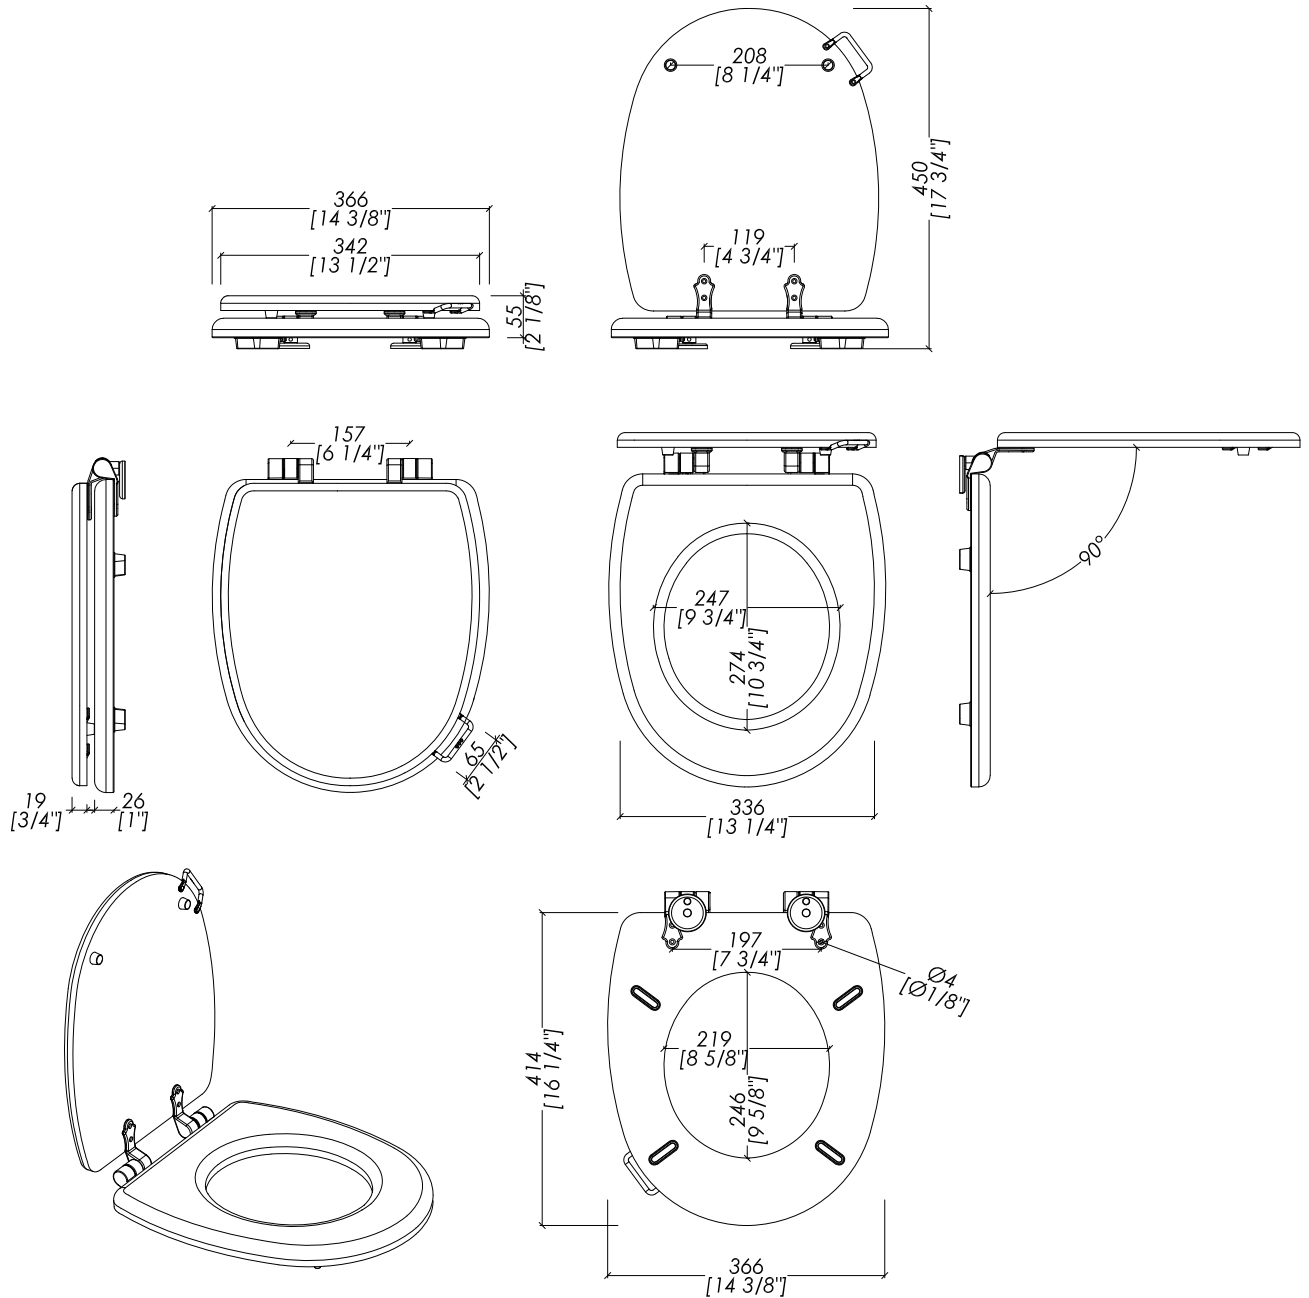

Devon&Devon

BLUES - ROSE

*Cerniera soft-close

*Soft-close hinge

updating 01|2023

3|BSEBIAROCR; 3|BSEBIARO; 3|BSEBIARONK

- > SEDILE LISTRATO IN MDF VERNICIATO BIANCO
- > MATERIALE > MDF
- > FINITURA: cromo | oro chiaro | nickel lucido
- > TOLLERANZA: ± 3 %
- > DIMENSIONE IMBALLO: mm 560x400x80H
- > PESO: 4.6 Kg

N.B. Tutte le misure sono in millimetri/pollici. Questo disegno è di proprietà Devon&Devon. Non può essere riprodotto o trasmesso a terzi senza autorizzazione.

- > BLUES WHITE PAINTED SEAT IN MDF
- > MATERIAL > MDF
- > FINISH: chrome | light gold | polished nickel
- > TOLERANCE: ± 3 %
- > PACKAGING SIZE: inch 22"x 15 3/4"x 3 1/8" H
- > WEIGHT: 10.1 Lbs

N.B. All measurements are in millimetres/inch. This drawing is property of Devon&Devon. It may not be reproduced or transmitted to third parties without authorization.