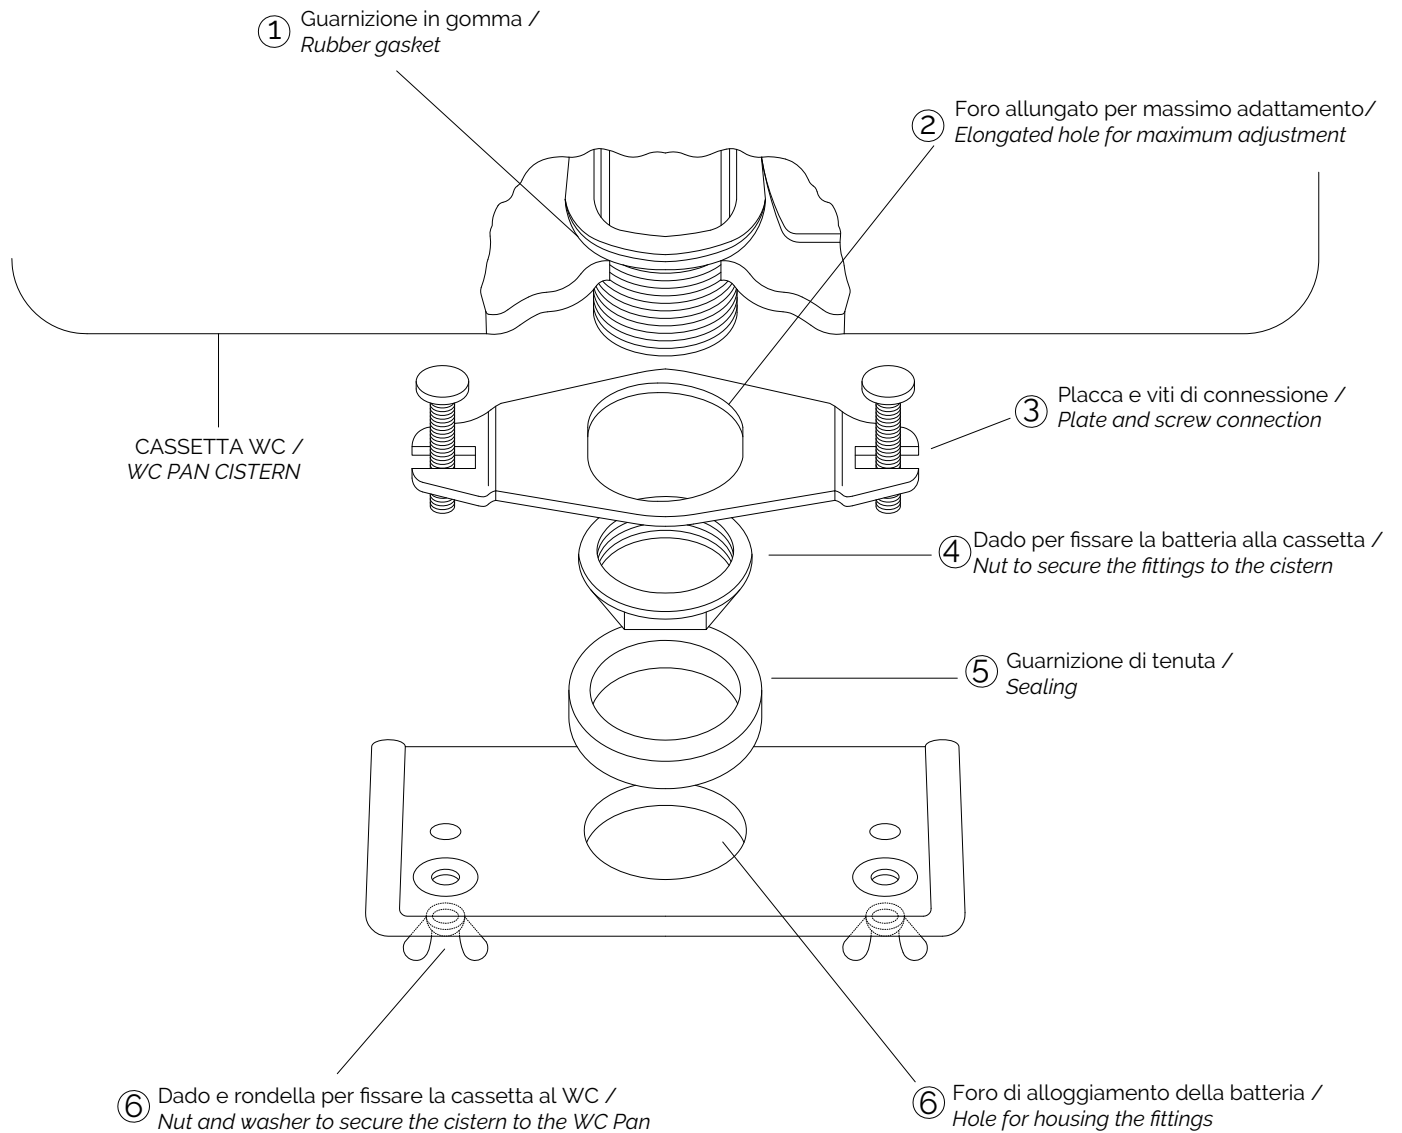

Devon&Devon

BLUES

* VASO CON CASSETTA MONOBLOCCO: 100MM
 • PREDISPOSIZIONE SCARICO CON DIAMETRO MM 100 A FILO PAVIMENTO/MURO

* WC WITH CLOSE COUPLED CISTERN: 100MM (3 7/8" inch)
 • POSITION FOR 100 MM (3 7/8" inch) DIAMETER DRAIN ON EDGE OF FLOORING/WALL

updating 01|2021

IBWCBLUES

> VASO PER CASSETTA ALTA E MONOBLOCCO
 > MATERIALE > ceramica
 FINITURA: bianco
 > PORTATA: 6/3 l per scarico
 > TOLLERANZA: $\pm 2\% \geq 750$ mm; $\pm 5\% \leq 750$ mm
 > DIMENSIONE IMBALLO: mm 660x370x480H
 > PESO: 20,5 Kg

> WC PAN FOR HIGH LEVEL AND CLOSE COUPLED CISTERN
 > MATERIAL > ceramic
 FINISH: white
 > FLOW RATE: 1.6/0.8 GPF
 > TOLERANCE: $\pm 2\% \geq 29 1/2$ " inch; $\pm 5\% \leq 29 1/2$ " inch
 > PACKAGING SIZE: inch 26"x 14 5/8"x 18 7/8"H
 > WEIGHT: 45.2 Lbs

Devon&Devon

MONTAGGIO PER CASSETTE MONOBLOCCO ASSEMBLY OF CLOSE-COUPLED CISTERN

updating 01|2021

N.B. Tutte le misure sono in millimetri/pollici. Questo disegno è di proprietà Devon&Devon.
Non può essere riprodotto o trasmesso a terzi senza autorizzazione.