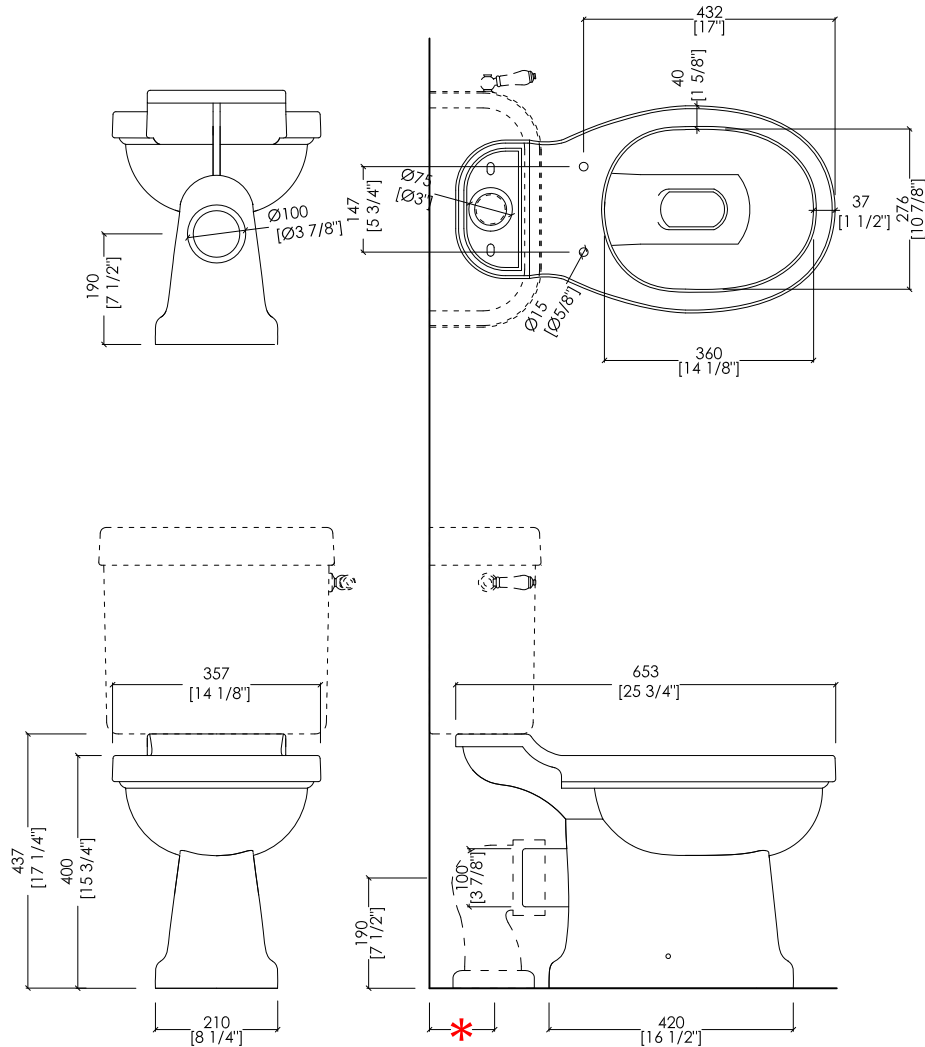

Devon&Devon

BLUES

* VASO CON CASSETTA MONOBLOCCO: 100MM
 • PREDISPOSIZIONE SCARICO CON DIAMETRO MM 100 A FILO PAVIMENTO/MURO

* WC WITH CLOSE COUPLED CISTERN: 100MM (3 7/8" inch)
 • POSITION FOR 100 MM (3 7/8" inch) DIAMETER DRAIN ON EDGE OF FLOORING/WALL

updating 01|2021

IBWCBLUES

> VASO PER CASSETTA ALTA E MONOBLOCCO
 > MATERIALE > ceramica
 FINITURA: bianco
 > PORTATA: 6/3 l per scarico
 > TOLLERANZA: $\pm 2\% \geq 750$ mm; $\pm 5\% \leq 750$ mm
 > DIMENSIONE IMBALLO: mm 660x370x480H
 > PESO: 20,5 Kg

> WC PAN FOR HIGH LEVEL AND CLOSE COUPLED CISTERN
 > MATERIAL > ceramic
 FINISH: white
 > FLOW RATE: 1.6/0.8 GPF
 > TOLERANCE: $\pm 2\% \geq 29 1/2$ " inch; $\pm 5\% \leq 29 1/2$ " inch
 > PACKAGING SIZE: inch 26"x 14 5/8"x 18 7/8"H
 > WEIGHT: 45.2 Lbs

Devon&Devon

MONTAGGIO PER CASSETTE MONOBLOCCO ASSEMBLY OF CLOSE-COUPLED CISTERN

updating 01|2021

N.B. Tutte le misure sono in millimetri/pollici. Questo disegno è di proprietà Devon&Devon.
Non può essere riprodotto o trasmesso a terzi senza autorizzazione.