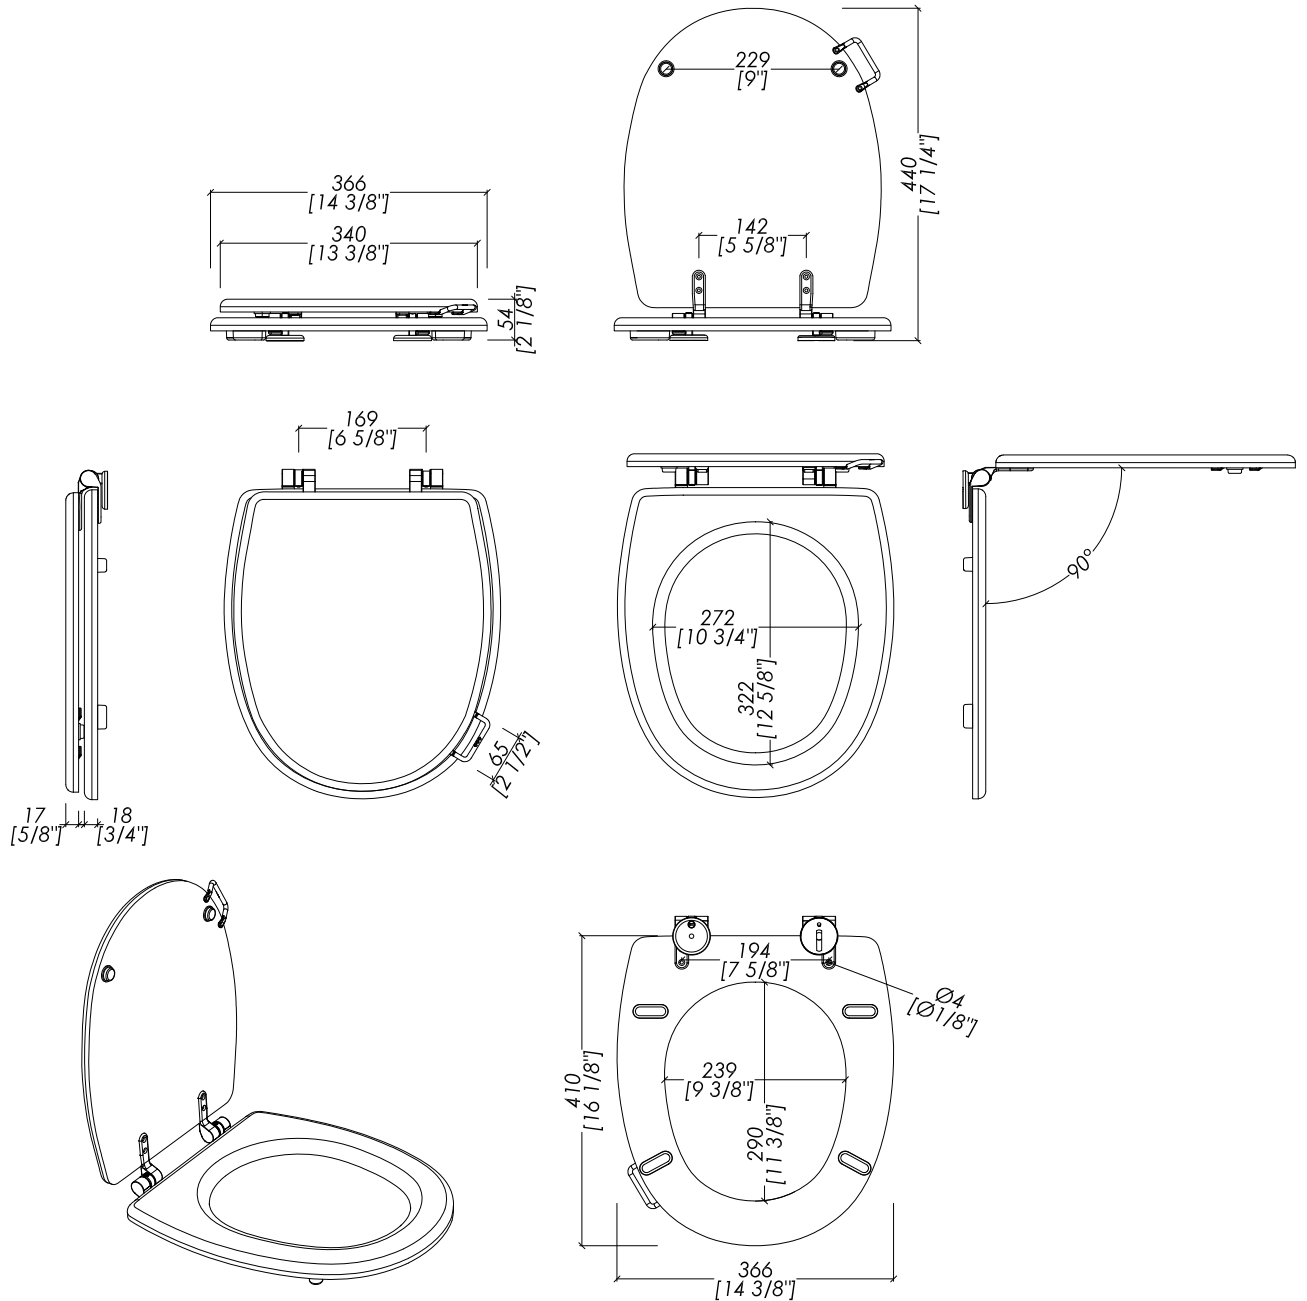

Devon&Devon

BLUES - ROSE

*Cerniera soft-close

*Soft-close hinge

updating 01|2023

SEBIAROCR; SEBIAROOT; SEBIARONK

- > SEDILE IN POLIESTERE
- > MATERIALE > Poliestere
- > FINITURA: cromo | oro chiaro | nickel lucido
- > TOLLERANZA: ± 3 %
- > DIMENSIONE IMBALLO: mm 560x400x80H
- > PESO: 3,5 Kg

N.B. Tutte le misure sono in millimetri/pollici. Questo disegno è di proprietà Devon&Devon. Non può essere riprodotto o trasmesso a terzi senza autorizzazione.

- > BLUES POLYESTER SEAT
- > MATERIAL > Poliestere
- > FINISH: chrome | light gold | polished nickel
- > TOLERANCE: ± 3 %
- > PACKAGING SIZE: inch 22"X 15 3/4"x 3 1/8" H
- > WEIGHT: 7,7 Lbs

N.B. All measurements are in millimetres/inch. This drawing is property of Devon&Devon. It may not be reproduced or transmitted to third parties without authorization.