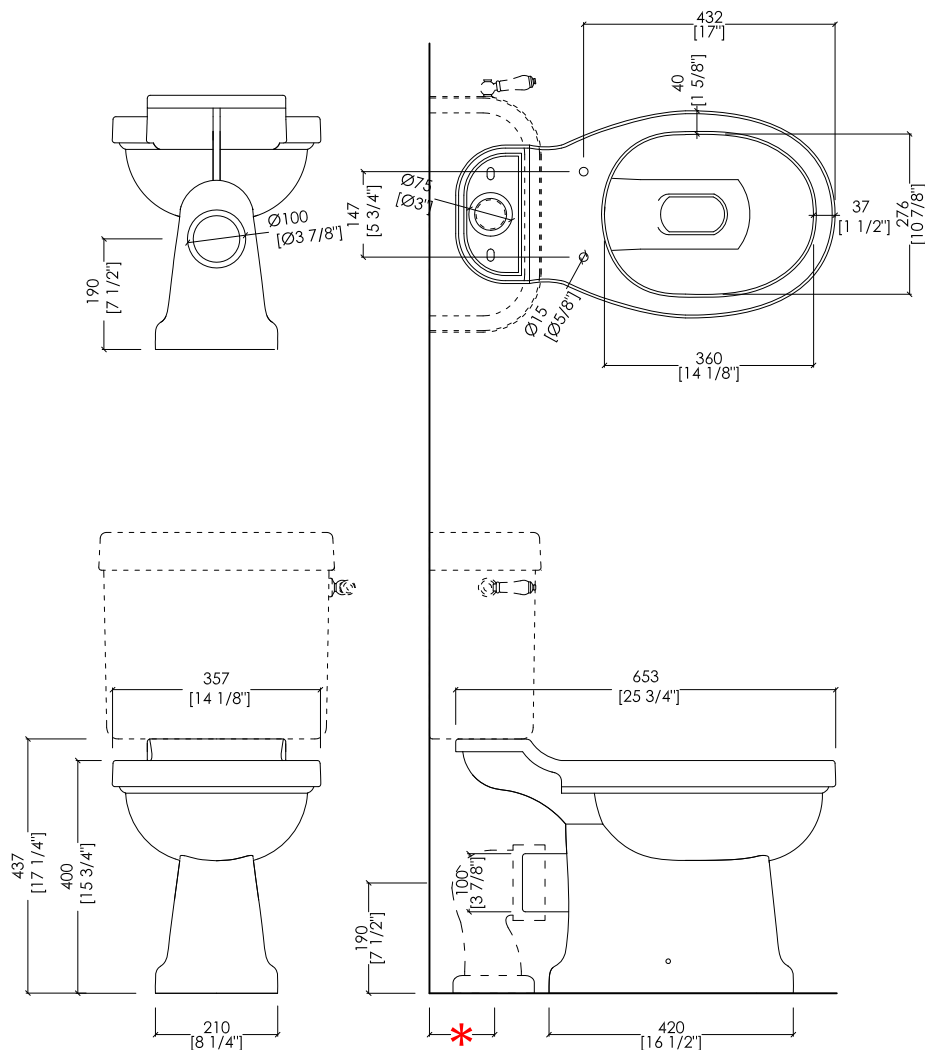

Devon&Devon

BLUES

* VASO CON CASSETTA MONOBLOCCO: 100MM
 ● PREDISPOSIZIONE SCARICO CON DIAMETRO MM 100 A FILO PAVIMENTO/MURO

* WC WITH CLOSE COUPLED CISTERN: 100MM (3 7/8" inch)
 ● POSITION FOR 100 MM (3 7/8" inch) DIAMETER DRAIN ON EDGE OF FLOORING/WALL

updating 01|2021

IBWCBLUES

> VASO PER CASSETTA ALTA E MONOBLOCCO
 > MATERIALE > ceramica
 FINITURA: bianco
 > PORTATA: 6/3 l per scarico
 > TOLLERANZA: ± 2% ≥ 750 mm; ± 5% ≤ 750 mm
 > DIMENSIONE IMBALLO: mm 660x370x480H
 > PESO: 20,5 Kg

> WC PAN FOR HIGH LEVEL AND CLOSE COUPLED CISTERN
 > MATERIAL > ceramic
 FINISH: white
 > FLOW RATE: 1.6/0.8 GPF
 > TOLERANCE: ± 2% ≥ 29 1/2" inch; ± 5% ≤ 29 1/2" inch
 > PACKAGING SIZE: inch 26" x 14 5/8" x 18 7/8" H
 > WEIGHT: 45.2 Lbs

► CERNIERA: cromo | oro chiaro | oro rosa | antico rame | bronzo | nickel
satinato | nickel lucido | nickel nero

► DIMENSIONE IMBALLO: mm 520x400x75H

N.B. Tutte le misure sono in millimetri/pollici. Questo disegno è di proprietà Devon&Devon.
Non può essere riprodotto o trasmesso a terzi senza autorizzazione.