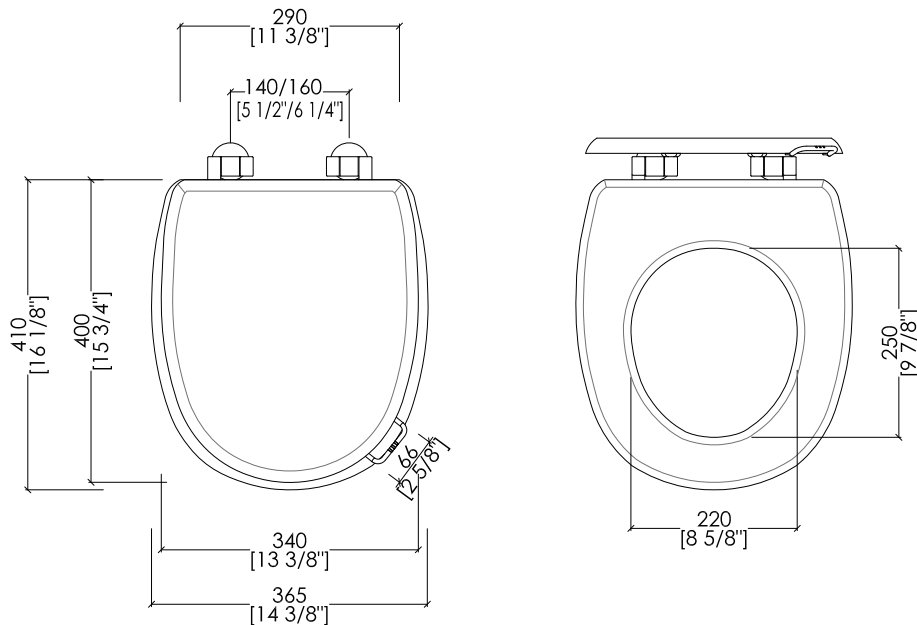

Devon&Devon

BLUES - ROSE

1. SEDILE LEGNO MASSELLO (cerniera soft-close) SOLID WOOD SEAT (soft-close hinge)

updating 01|2021

MODELLO 1:

➤ SEDILE LEGNO MASSELLO

FINITURA: quercia tinta scura | quercia

➤ CERNIERA: cromo, oro chiaro | oro rosa | antico rame | bronzo | nickel satinato | nickel lucido | nickel nero

➤ DIMENSIONE IMBALLO: mm 560x400x80H

MODEL 1:

➤ SOLID WOOD SEAT

FINISH: dark stained | solid oak

➤ HINGE: chrome | light gold | rose gold | antique copper | bronze | satin nickel | polished nickel | black nickel

➤ PACKAGING SIZE: inch 22"x 15 3/4"x 3 1/8"H

N.B. Tutte le misure sono in millimetri/pollici. Questo disegno è di proprietà Devon&Devon. Non può essere riprodotto o trasmesso a terzi senza autorizzazione.

N.B. All measurements are in millimetres/inch. This drawing is property of Devon&Devon. It may not be reproduced or transmitted to third parties without authorization.