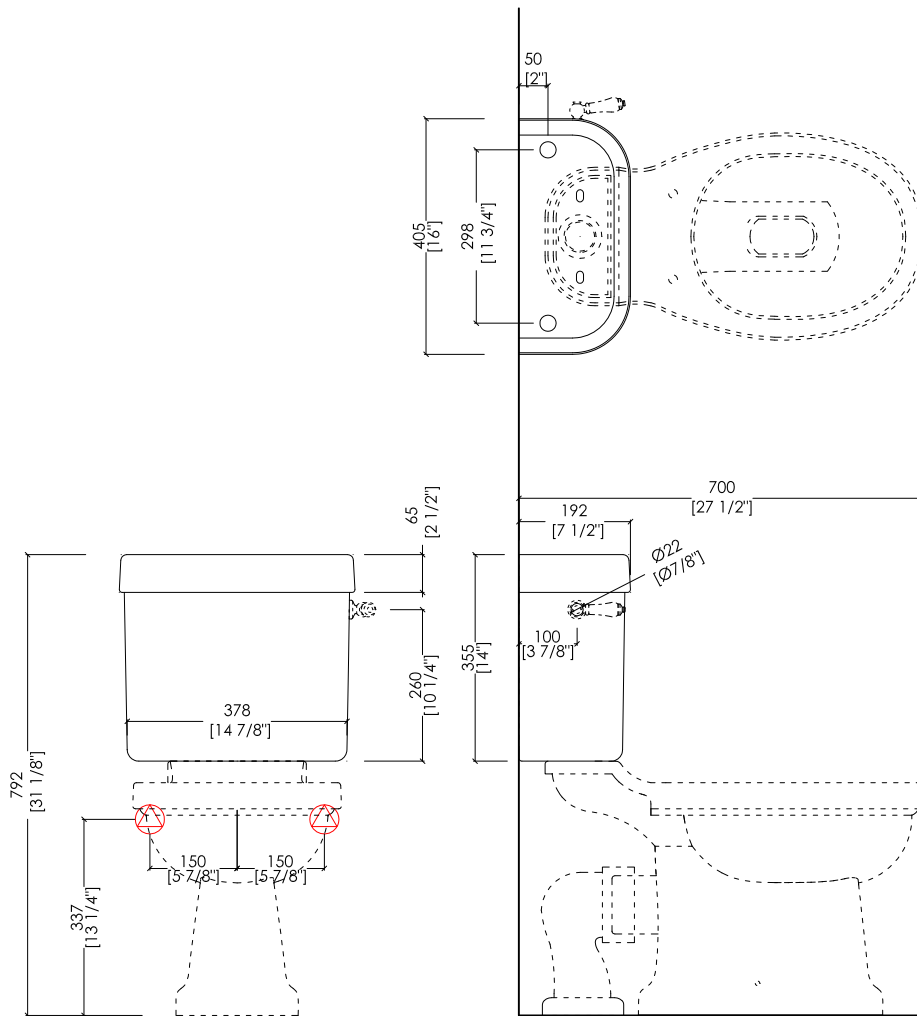

Devon&Devon

BLUES

PREDISPOSIZIONE PER ADDUZIONE ACQUA

POSITION FOR WATER INLET

updating 01|2021

IBCMBLUES

- > CASSETTA MONOBLOCCO
- > MATERIALE > ceramica
- FINITURA: bianco
- > PORTATA: 6/3 l per scarico
- > TOLLERANZA: $\pm 2\% \geq 750$ mm; $\pm 5\% \leq 750$ mm
- > DIMENSIONE IMBALLO: mm 445x220x410H
- > PESO: 14,2 Kg

N.B. Tutte le misure sono in millimetri/pollici. Questo disegno è di proprietà Devon&Devon. Non può essere riprodotto o trasmesso a terzi senza autorizzazione.

- > CLOSED COUPLED CISTERN
- > MATERIAL > ceramic
- FINISH: white
- > FLOW RATE: 16/0.8 GPF
- > TOLERANCE: $\pm 2\% \geq 29 1/2$ inch; $\pm 5\% \leq 29 1/2$ inch
- > PACKAGING SIZE: inch 17 1/2'x 8 5/8'x 16 1/8'H
- > WEIGHT: 31.3 Lbs

N.B. All measurements are in millimetres/inch. This drawing is property of Devon&Devon. It may not be reproduced or transmitted to third parties without authorization.