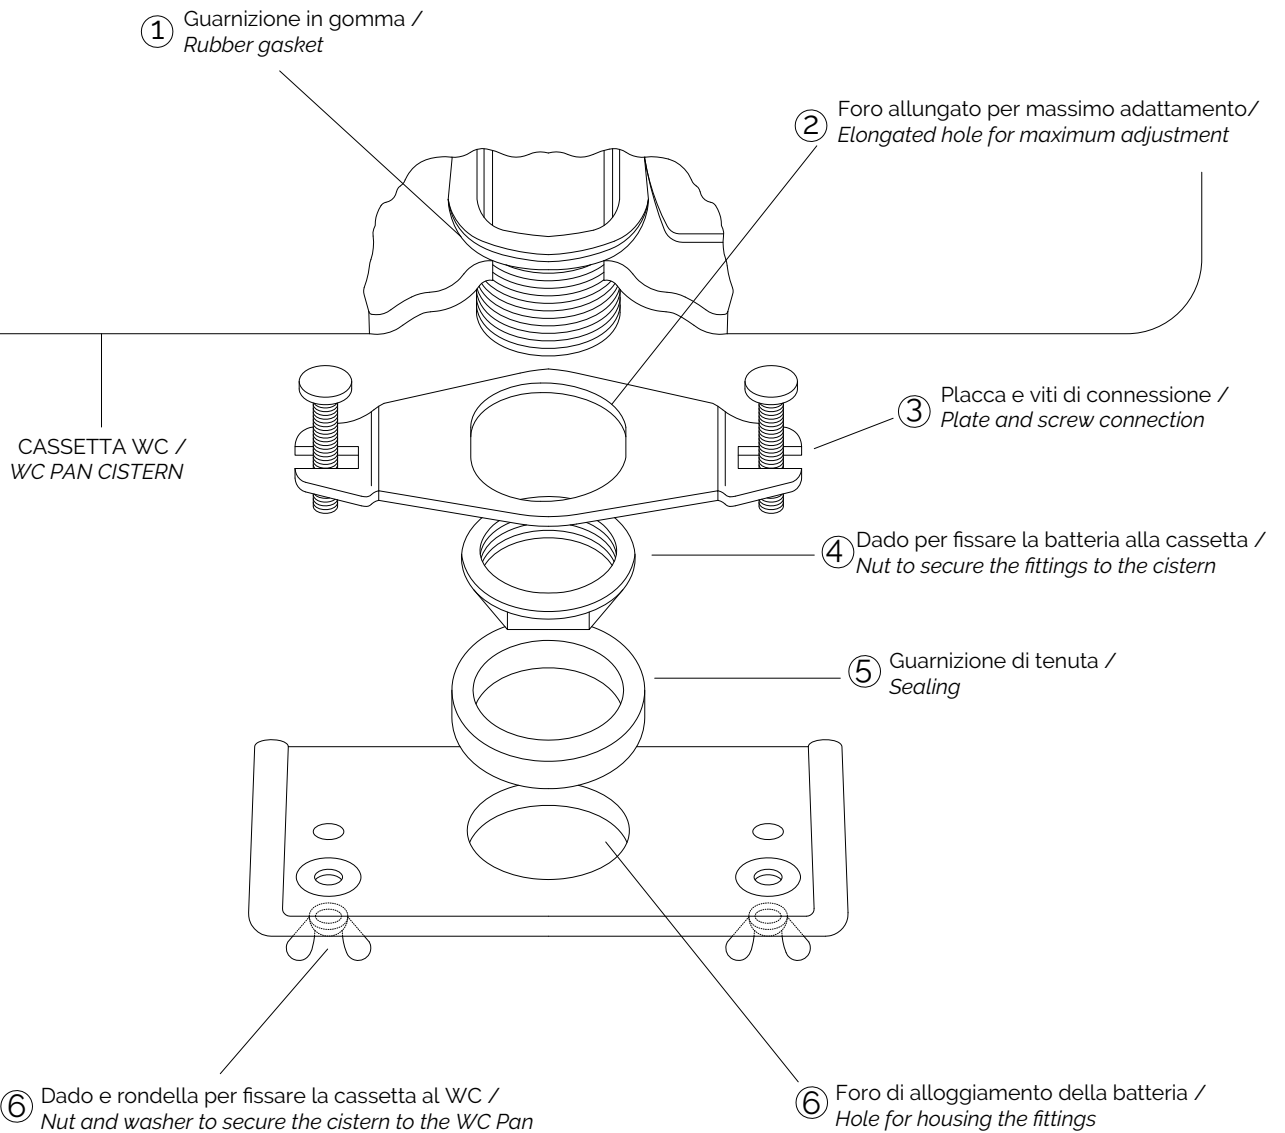

Devon&Devon

MONTAGGIO PER CASSETTE MONOBLOCCO ASSEMBLY OF CLOSE-COUPLED CISTERN

updating 01|2021

N.B. Tutte le misure sono in millimetri/pollici. Questo disegno è di proprietà Devon&Devon.
Non può essere riprodotto o trasmesso a terzi senza autorizzazione.

N.B. All measurements are in millimetres/inch. This drawing is property of Devon&Devon.
It may not be reproduced or transmitted to third parties without authorization.