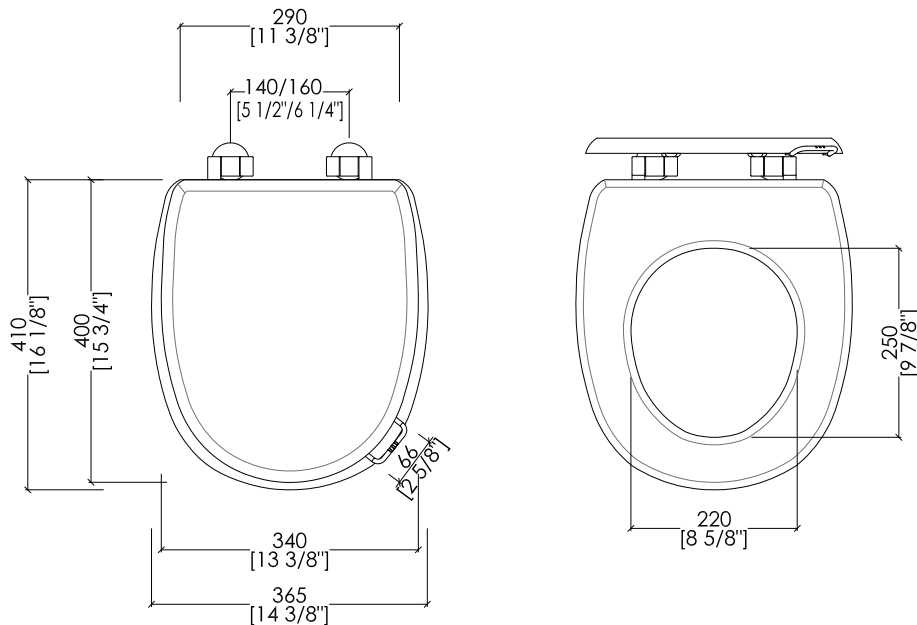

Devon&Devon

BLUES - ROSE

2 . SEDILE LISTRATO MDF (cerniera soft-close) MDF SEAT (soft-close hinge)

updating 01|2021

MODELLO 2:

► SEDILE LISTRATO MDF (cerniera soft-close)

FINITURA: mogano | mogano laccato lucido | verniciato bianco |
laccato lucido nei colori: deep black, pure white, warm grey, dark grey, fango

► CERNIERA: cromo | oro chiaro | oro rosa | antico rame | bronzo | nickel
satinato | nickel lucido | nickel nero

► DIMENSIONE IMBALLO: mm 520x400x75H

N.B. Tutte le misure sono in millimetri/pollici. Questo disegno è di proprietà Devon&Devon.
Non può essere riprodotto o trasmesso a terzi senza autorizzazione.

MODEL 2:

► MDF SEAT (soft-close hinge):

FINISH: mahogany | mahogany high-gloss | white painted |
semi-gloss colours: deep black, pure white, warm grey, dark grey, fango

► HINGE: chrome | light gold | rose gold | antique copper | bronze | satin nickel
| polished nickel | black nickel

► PACKAGING SIZE: inch 20 1/2"x15 3/4"x 3"H

N.B. All measurements are in millimetres/inch. This drawing is property of Devon&Devon.
It may not be reproduced or transmitted to third parties without authorization.