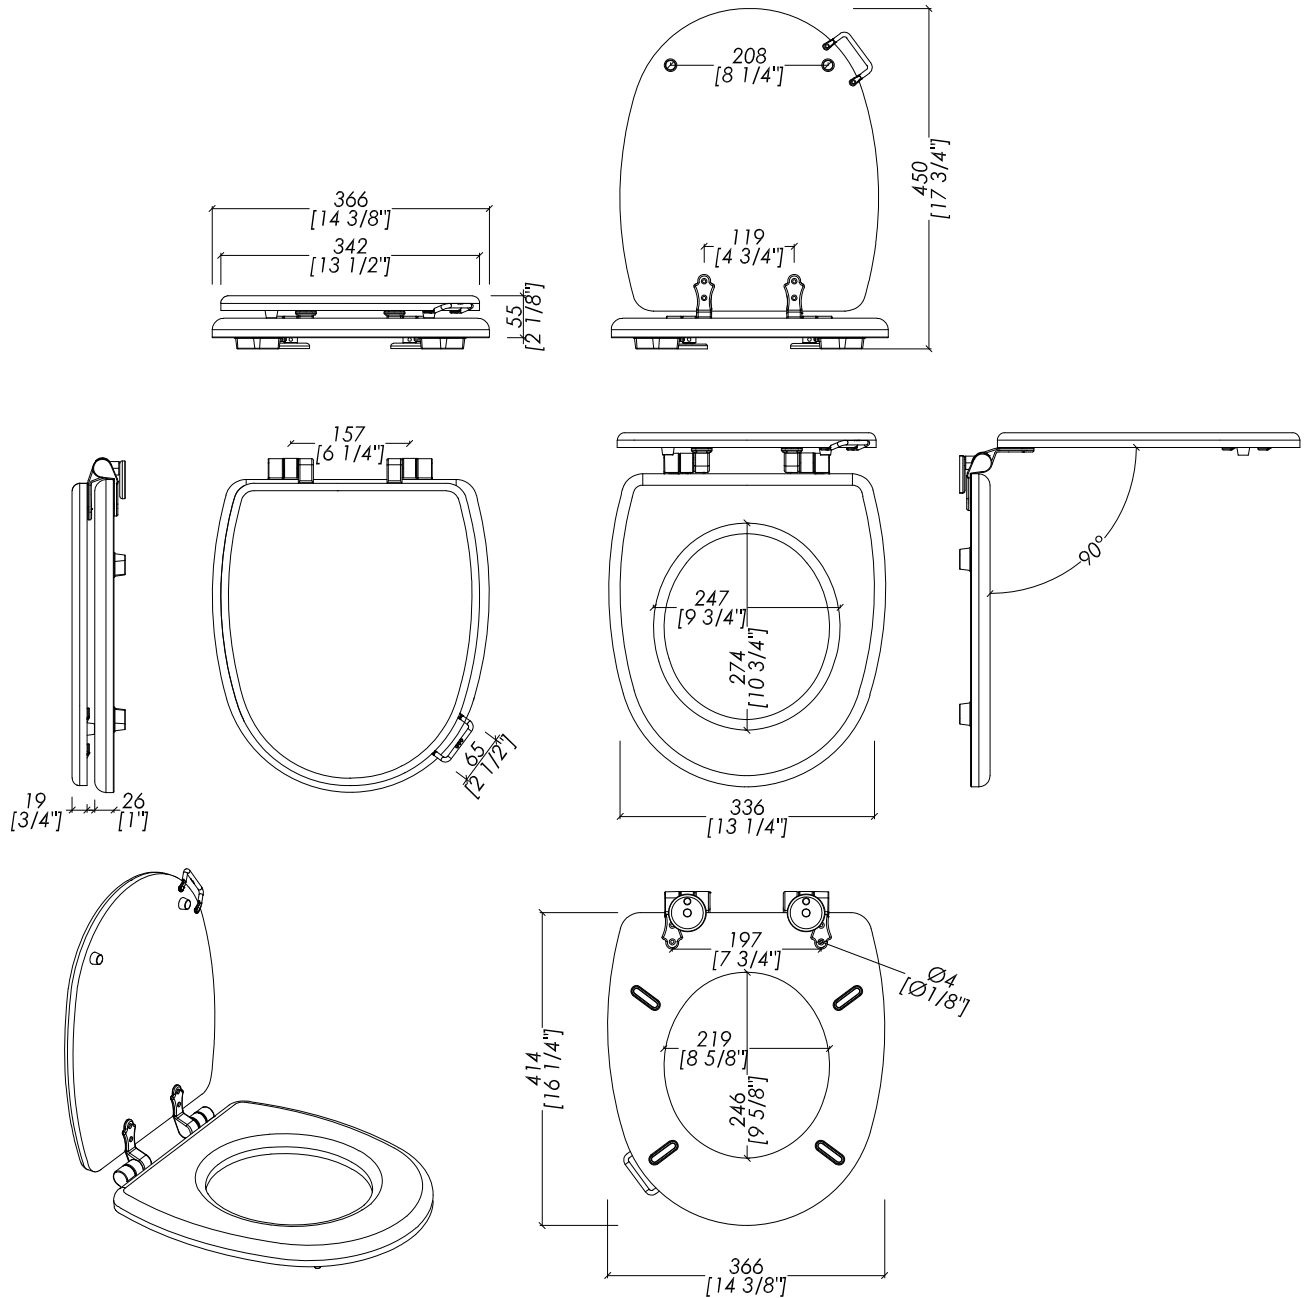

Devon&Devon

BLUES - ROSE

*Cerniera soft-close

*Soft-close hinge

updating 01|2023

3|BSEBIAROCR; 3|BSEBIARO; 3|BSEBIARONK

- SEDILE LISTRATO IN MDF VERNICIATO BIANCO
- MATERIALE > MDF
- FINITURA: cromo | oro chiaro | nickel lucido
- TOLLERANZA: ± 3 %
- DIMENSIONE IMBALLO: mm 560x400x80H
- PESO: 4.6 Kg

N.B. Tutte le misure sono in millimetri/pollici. Questo disegno è di proprietà Devon&Devon. Non può essere riprodotto o trasmesso a terzi senza autorizzazione.

- BLUES WHITE PAINTED SEAT IN MDF
- MATERIAL > MDF
- FINISH: chrome | light gold | polished nickel
- TOLERANCE: ± 3 %
- PACKAGING SIZE: inch 22"X 15 3/4"x 3 1/8" H
- WEIGHT: 10.1 Lbs

N.B. All measurements are in millimetres/inch. This drawing is property of Devon&Devon. It may not be reproduced or transmitted to third parties without authorization.