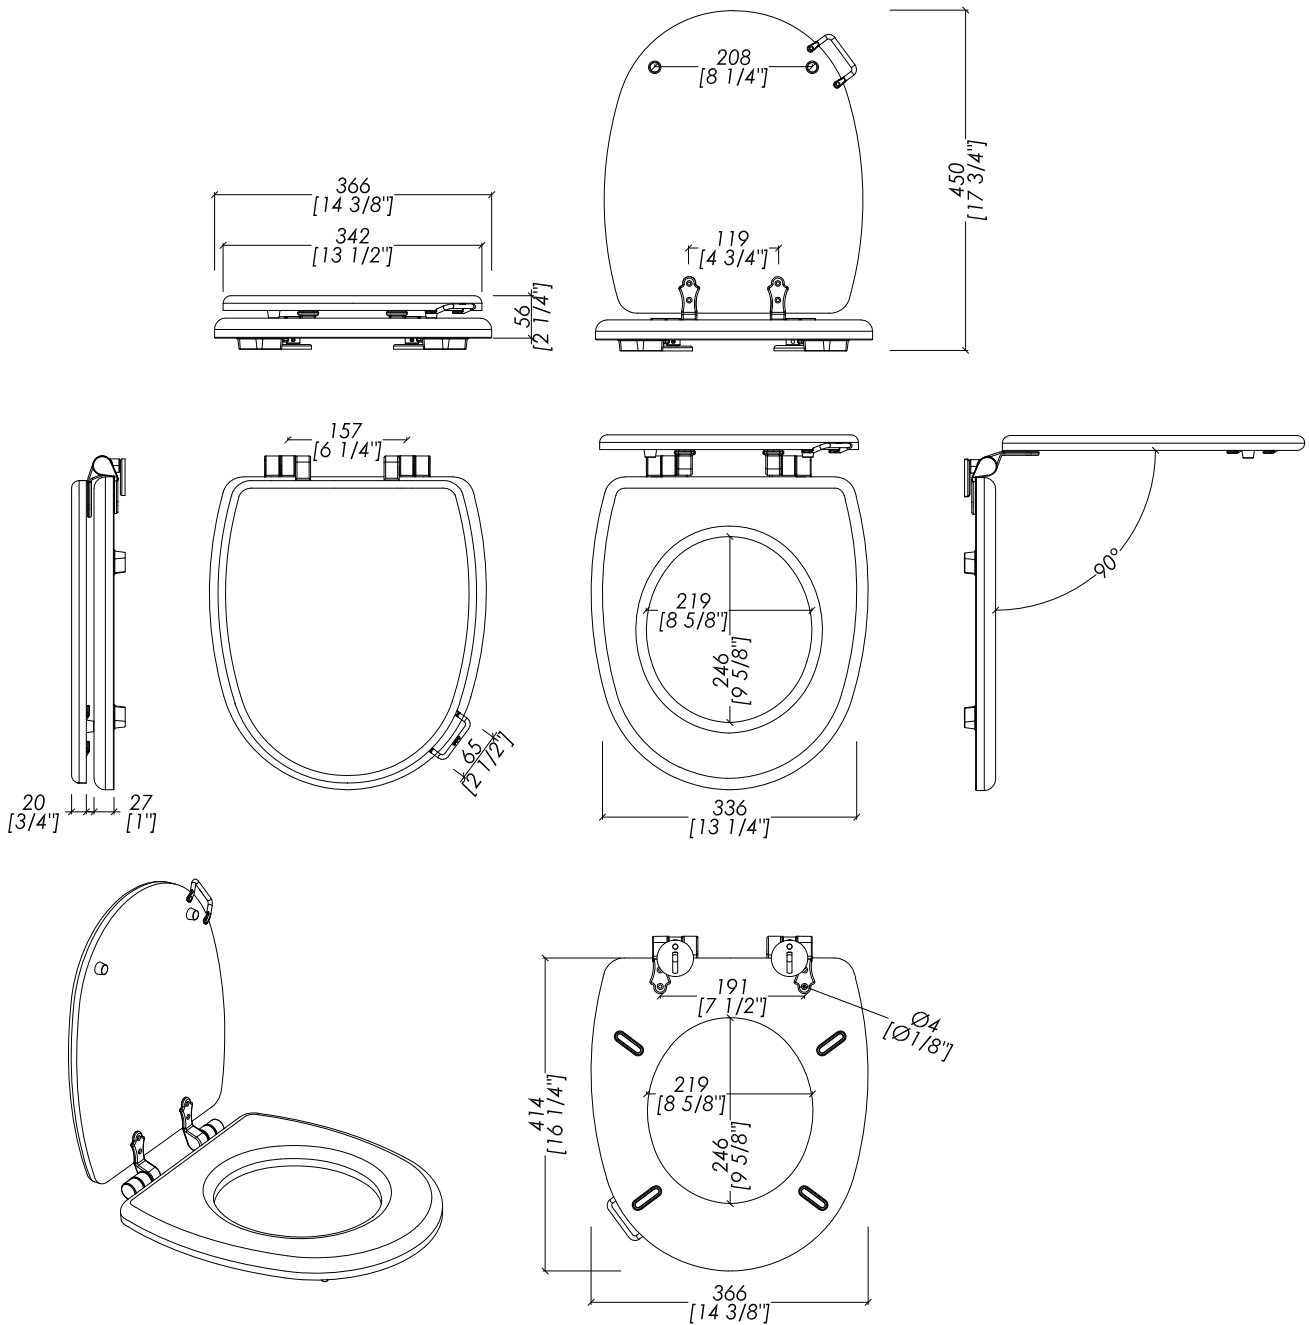

Devon&Devon

BLUES - ROSE

*Cerniera soft-close

*Soft-close hinge

updating 01|2025

ROSE_SEDMASBIACR; ROSE_SEDMASBIAOT; ROSE_SEDMASBIANK; ROSE_SEDMASBIABR; ROSE_SEDMASWENCR; ROSE_SEDMASWENOT;
ROSE_SEDMASWENNK; ROSE_SEDMASWENBR; ROSE_SEDMASQUECR; ROSE_SEDMASQUEOT; ROSE_SEDMASQUENK; ROSE_SEDMASQUEBR

- > SEDILE IN LEGNO MASSELLO TINTA BIANCA/SCURA/MIELE
- > MATERIALE > FRASSINO
- > FINITURA: cromo | oro chiaro | nickel lucido | bronzo
- > TOLLERANZA: ± 3 %
- > DIMENSIONE IMBALLO: mm 560x400x80H
- > PESO: 4.4 Kg

- > SOLID WOOD WHITE/DARK/HONEY STAINED TOILET SEAT
- > MATERIAL > ASH
- > FINISH: chrome | light gold | polished nickel | bronze
- > TOLERANCE: ± 3 %
- > PACKAGING SIZE: inch 22"X 15 3/4"x 3 1/8" H
- > WEIGHT: 9.7 Lbs

N.B. Tutte le misure sono in millimetri/pollici. Questo disegno è di proprietà Devon&Devon.
Non può essere riprodotto o trasmesso a terzi senza autorizzazione.

N.B. All measurements are in millimetres/inch. This drawing is property of Devon&Devon.
It may not be reproduced or transmitted to third parties without authorization.