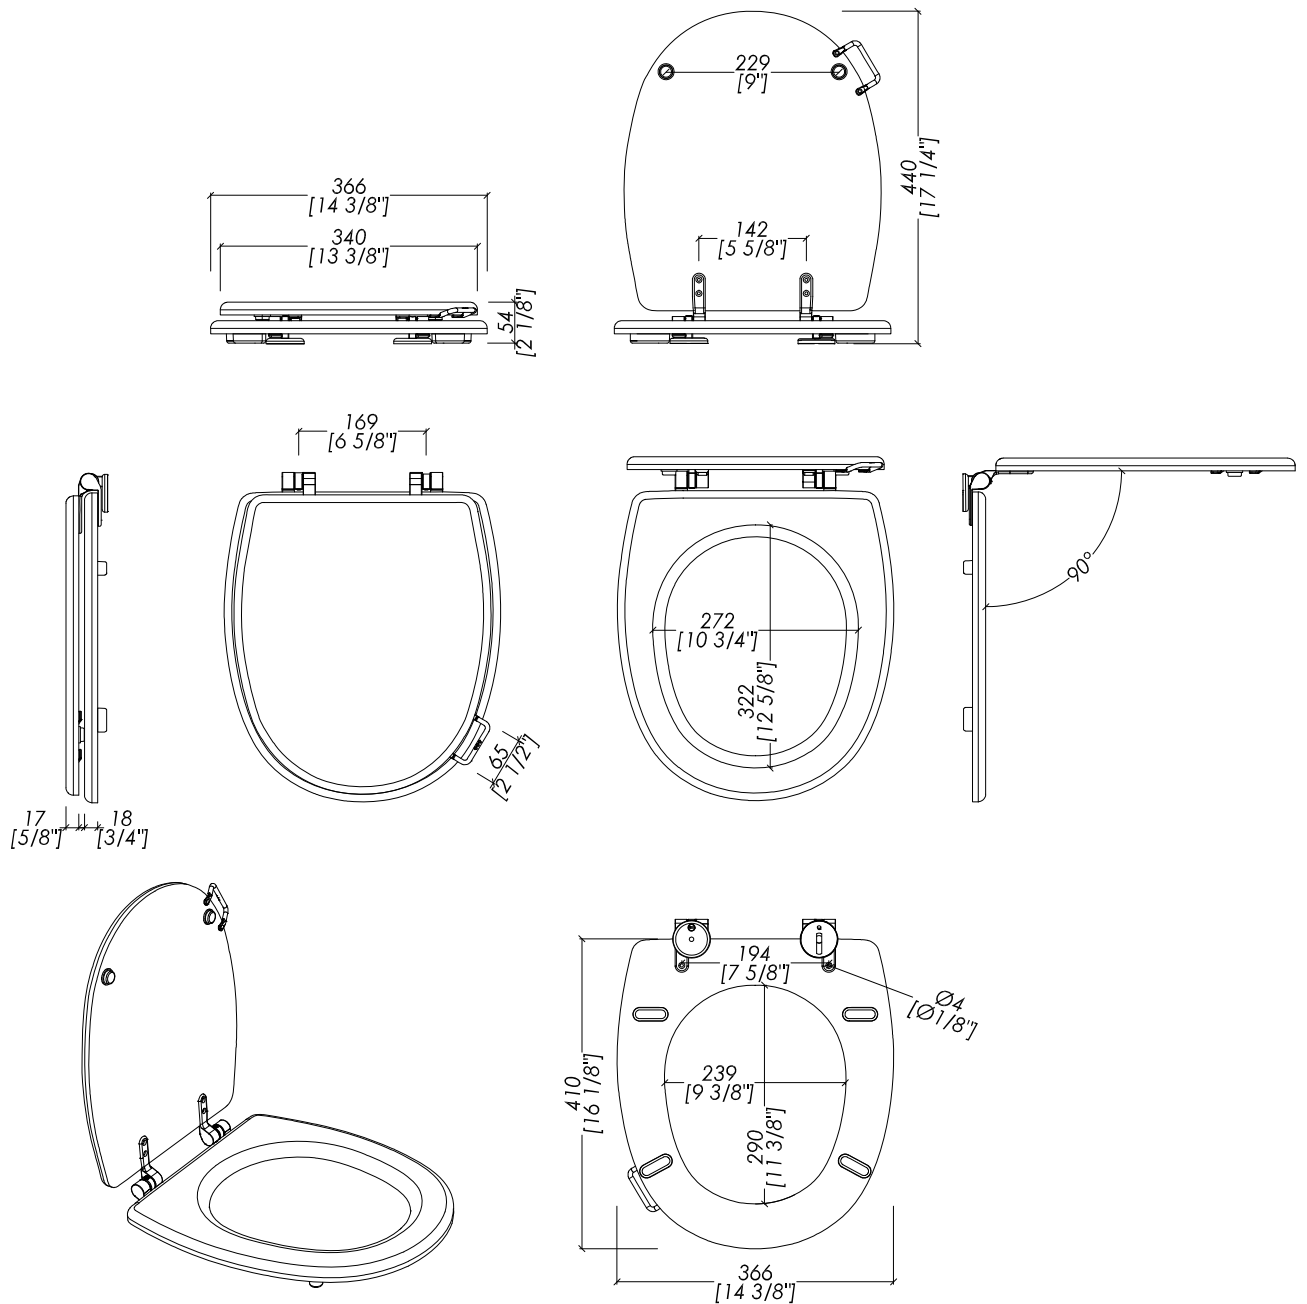

Devon&Devon

BLUES - ROSE

*Cerniera soft-close

*Soft-close hinge

updating 01|2023

SEBIAROCR; SEBIAROOT; SEBIARONK

- > SEDILE IN POLIESTERE
- > MATERIALE > Poliestere
- > FINITURA: cromo | oro chiaro | nickel lucido
- > TOLLERANZA: ± 3 %
- > DIMENSIONE IMBALLO: mm 560x400x80H
- > PESO: 3,5 Kg

N.B. Tutte le misure sono in millimetri/pollici. Questo disegno è di proprietà Devon&Devon. Non può essere riprodotto o trasmesso a terzi senza autorizzazione.

- > BLUES POLYESTER SEAT
- > MATERIAL > Poliestere
- > FINISH: chrome | light gold | polished nickel
- > TOLERANCE: ± 3 %
- > PACKAGING SIZE: inch 22"X 15 3/4"x 3 1/8" H
- > WEIGHT: 7,7 Lbs

N.B. All measurements are in millimetres/inch. This drawing is property of Devon&Devon. It may not be reproduced or transmitted to third parties without authorization.