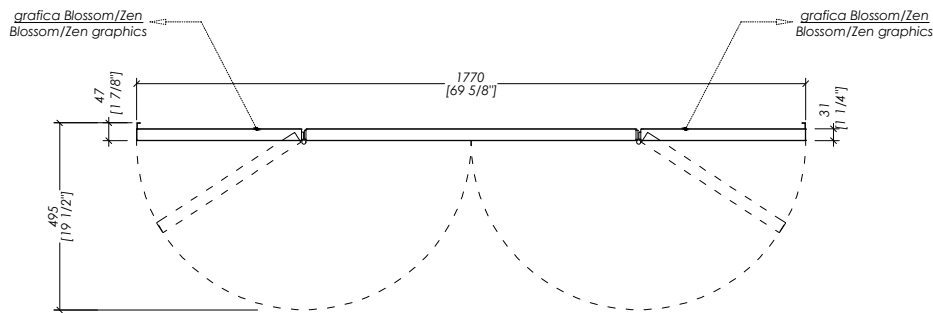

## BLOSSOM | ZEN TRIPTYCH FULL LENGTH MIRROR

Design by Marcel Wanders

> LO SPECCHIO DEVE ESSERE FISSATO ALLA PARETE.  
VITI E TASSELLI PER LA PARETE NON SONO INCLUSI.

> THE MIRROR MUST BE ATTACHED TO THE WALL.  
SCREWS AND DOWEL FOR THE WALL ARE NOT INCLUDED.

updating 01|2022

BLOSBWTRYFL/OROSP; BLOSDKTRYFL/OROSP; BLOSNTRYFL/OROSP; BLOSLITRYFL/OROSP;  
ZENWHTRYFL/OROSP; ZENPKTRYFL/OROSP; ZENGRTRYFL/OROSP

- > TRIPTYCH FULL LENGTH MIRROR
- > MATERIALE > specchio argento
- > CORNICE | MANIGLIE > oro satinato protetto semi lucido
- > ANTE > legno con applicazione vinilica
- FINITURA: blossom black&white | blossom dark | blossom inverted | blossom light | zen white | zen pink | zen grey
- > TOLLERANZA: ± 1 %
- > IMBALLO: mm -- H
- > PESO: -- Kg

- > TRIPTYCH FULL LENGTH MIRROR
- > MATERIAL > silver mirror
- > FRAME | HANDLES > semi-polished lacquered satin gold
- > DOORS > wood with vinyl application
- FINISH: blossom black&white | blossom dark | blossom inverted | blossom light | zen white | zen pink | zen grey
- > TOLERANCE: ± 1 %
- > PACKAGING: inch -- H
- > WEIGHT: -- Lbs

N.B. Tutte le misure sono in millimetri/pollici. Questo disegno è di proprietà Devon&Devon.  
Non può essere riprodotto o trasmesso a terzi senza autorizzazione.

N.B. All measurements are in millimetres/inch. This drawing is property of Devon&Devon.  
It may not be reproduced or transmitted to third parties without authorization.