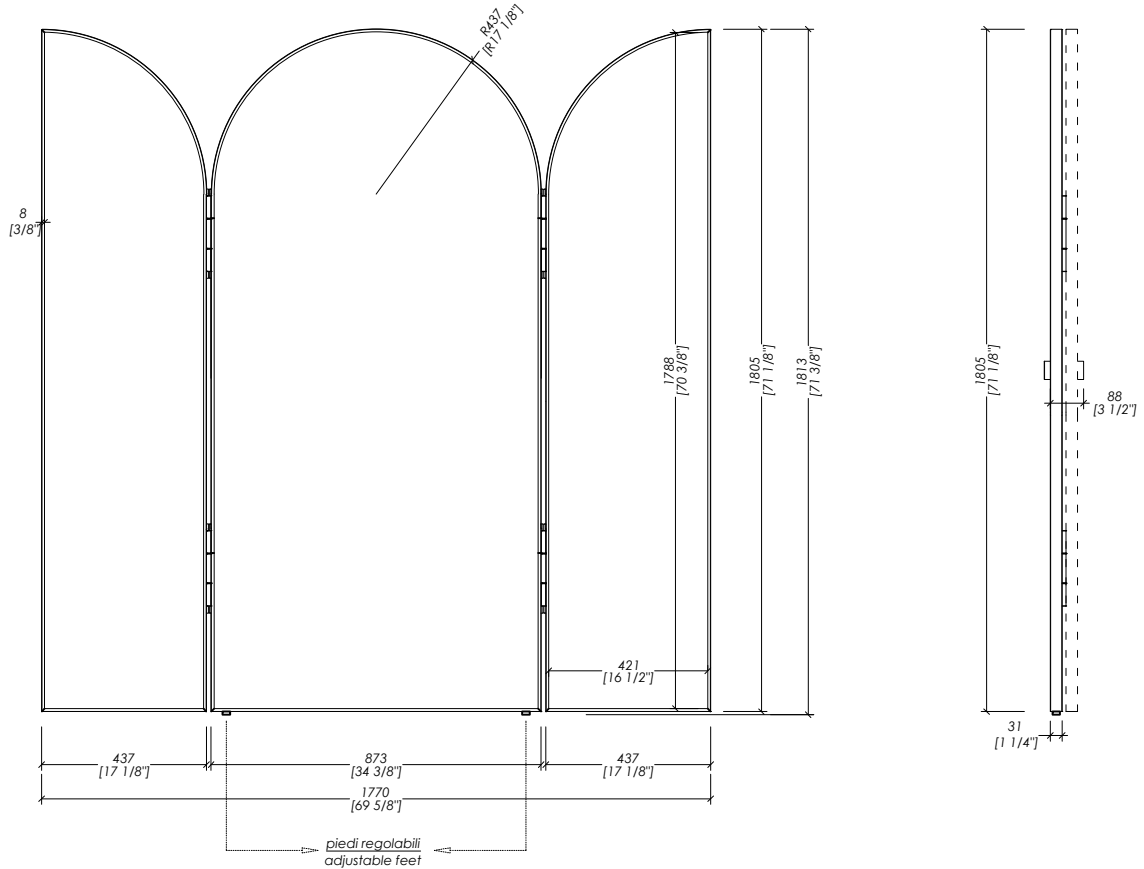

## BLOSSOM | ZEN TRIPTYCH FULL LENGTH MIRROR

Design by Marcel Wanders

> LO SPECCHIO DEVE ESSERE FISSATO ALLA PARETE.  
VITI E TASSELLI PER LA PARETE NON SONO INCLUSI.

> THE MIRROR MUST BE ATTACHED TO THE WALL.  
SCREWS AND DOWEL FOR THE WALL ARE NOT INCLUDED.

updating 01|2022

BLOSBWTRYFL/OROSP; BLOSDKTRYFL/OROSP; BLOSNTRYFL/OROSP; BLOSLITRYFL/OROSP;  
ZENWHTRYFL/OROSP; ZENPKTRYFL/OROSP; ZENGRTRYFL/OROSP

- > TRIPTYCH FULL LENGTH MIRROR
- > MATERIALE > specchio argento
- > CORNICE | MANIGLIE > oro satinato protetto semi lucido
- > ANTE > legno con applicazione vinilica
- FINITURA: blossom black&white | blossom dark | blossom inverted | blossom light | zen white | zen pink | zen grey
- > TOLLERANZA: ± 1 %
- > IMBALLO: mm -- H
- > PESO: -- Kg

- > TRIPTYCH FULL LENGTH MIRROR
- > MATERIAL > silver mirror
- > FRAME | HANDLES > semi-polished lacquered satin gold
- > DOORS > wood with vinyl application
- FINISH: blossom black&white | blossom dark | blossom inverted | blossom light | zen white | zen pink | zen grey
- > TOLERANCE: ± 1 %
- > PACKAGING: inch -- H
- > WEIGHT: -- Lbs

N.B. Tutte le misure sono in millimetri/pollici. Questo disegno è di proprietà Devon&Devon.  
Non può essere riprodotto o trasmesso a terzi senza autorizzazione.

N.B. All measurements are in millimetres/inch. This drawing is property of Devon&Devon.  
It may not be reproduced or transmitted to third parties without authorization.