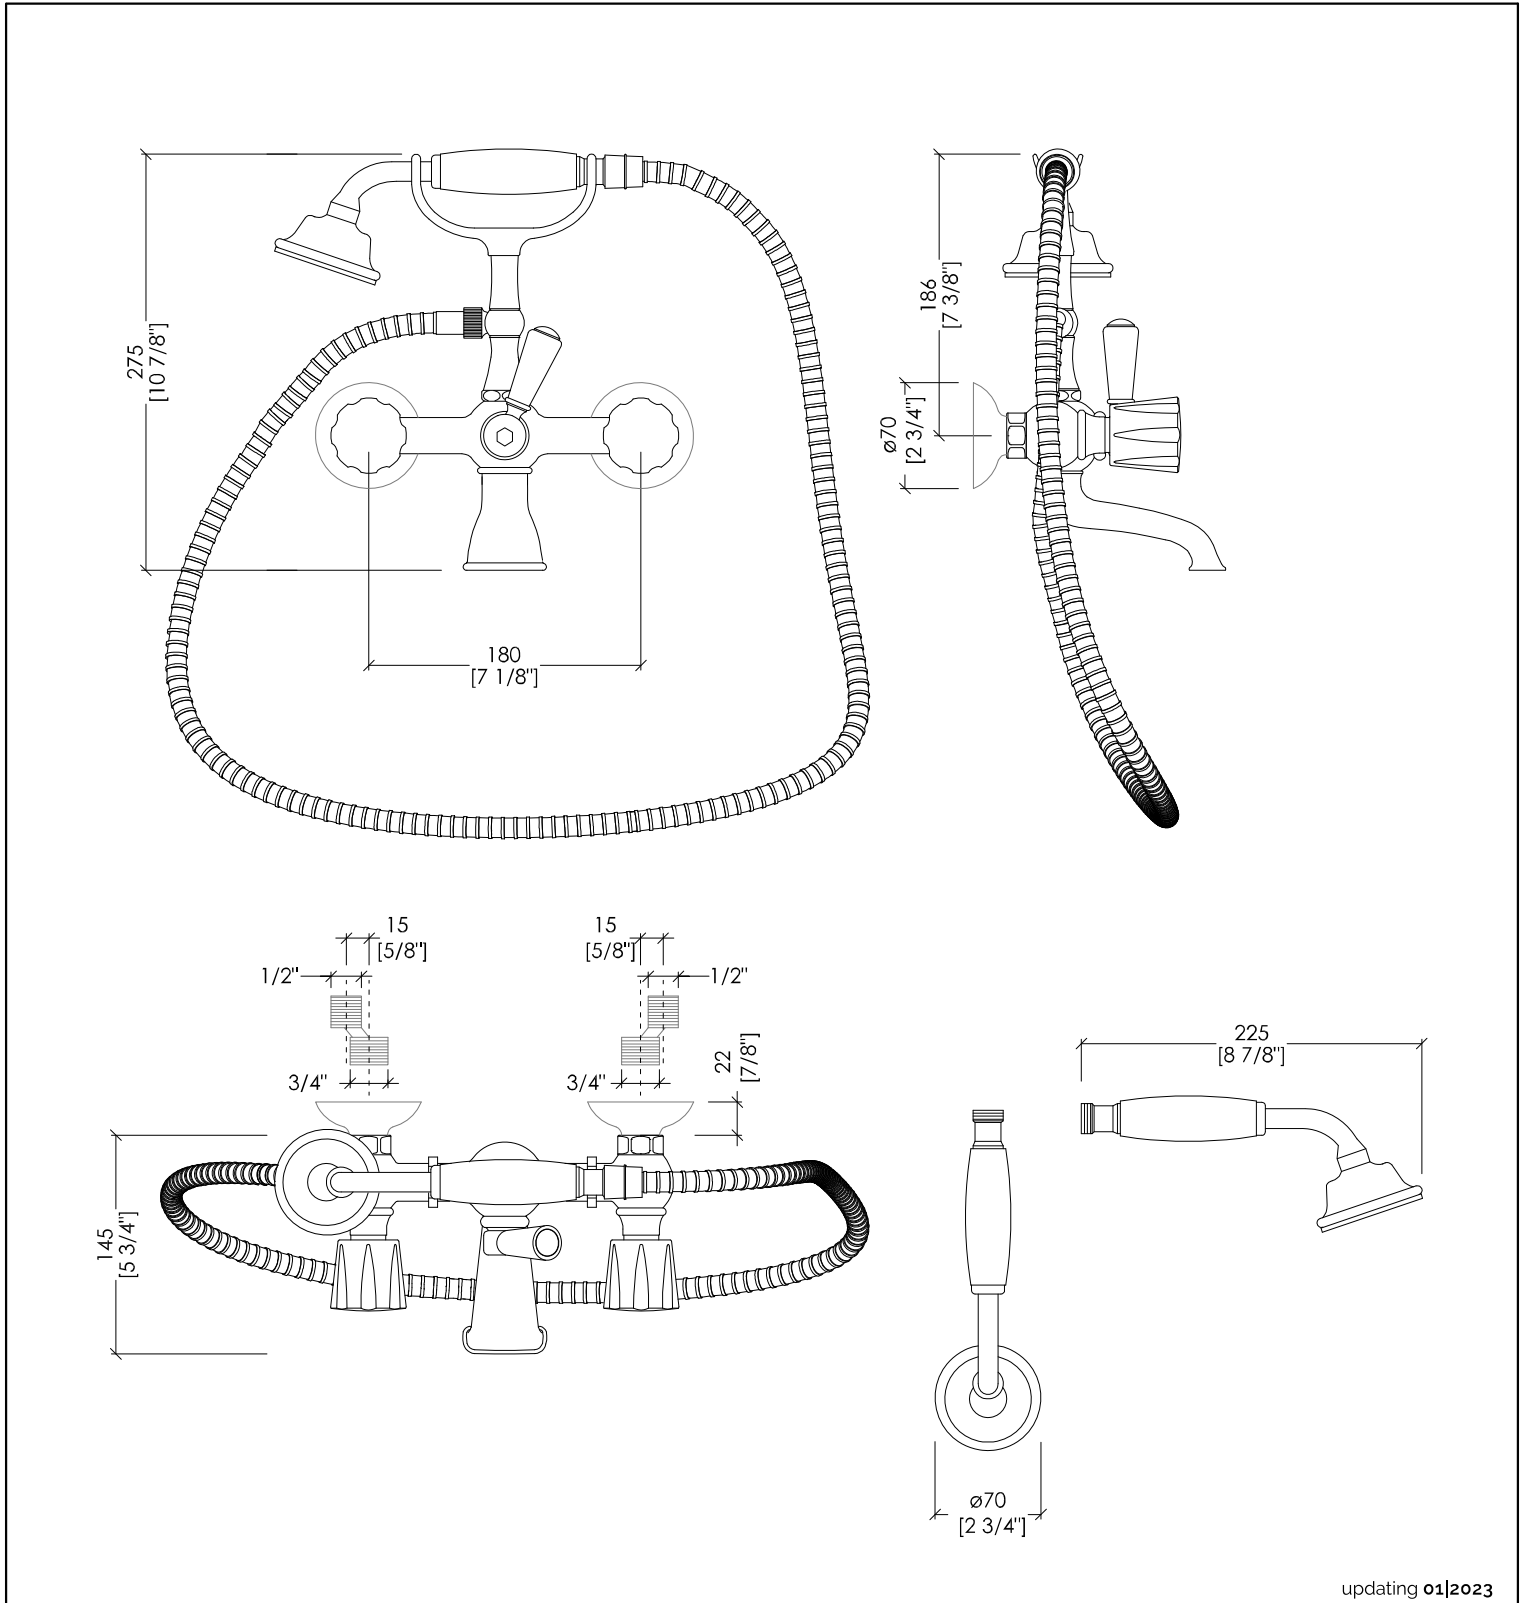

Devon&Devon

BLACK MORRIS

updating 01|2023

DDMRBL333MCR; DDMRBL333MOT; DDMRBL333MNK

- > GRUPPO VASCA A MURO CON DOCCETTA E FLESSIBILE
- > MATERIALE: ottone e resina nera
- > FINITURA: cromo, oro chiaro o nickel lucido
- > TOLLERANZA: $\pm 2\%$
- > DIMENSIONE IMBALLO: mm 280x245x150H
- > PESO: 3,18 Kg

N.B. Tutte le misure sono in millimetri/pollici. Questo disegno è di proprietà Devon&Devon. Non può essere riprodotto o trasmesso a terzi senza autorizzazione.

- > BATH AND SHOWER MIXER - WALL MOUNTED WITH HOSE AND HANDSET
- > MATERIAL: brass and black resin
- > FINISH: chrome, light gold or polished nickel
- > TOLERANCE: $\pm 2\%$
- > PACKAGING SIZE: inch 11" x 9 5/8" x 5 7/8"H
- > WEIGHT: 7 Lbs

N.B. All measurements are in millimetres/inch. This drawing is property of Devon&Devon. It may not be reproduced or transmitted to third parties without authorization.