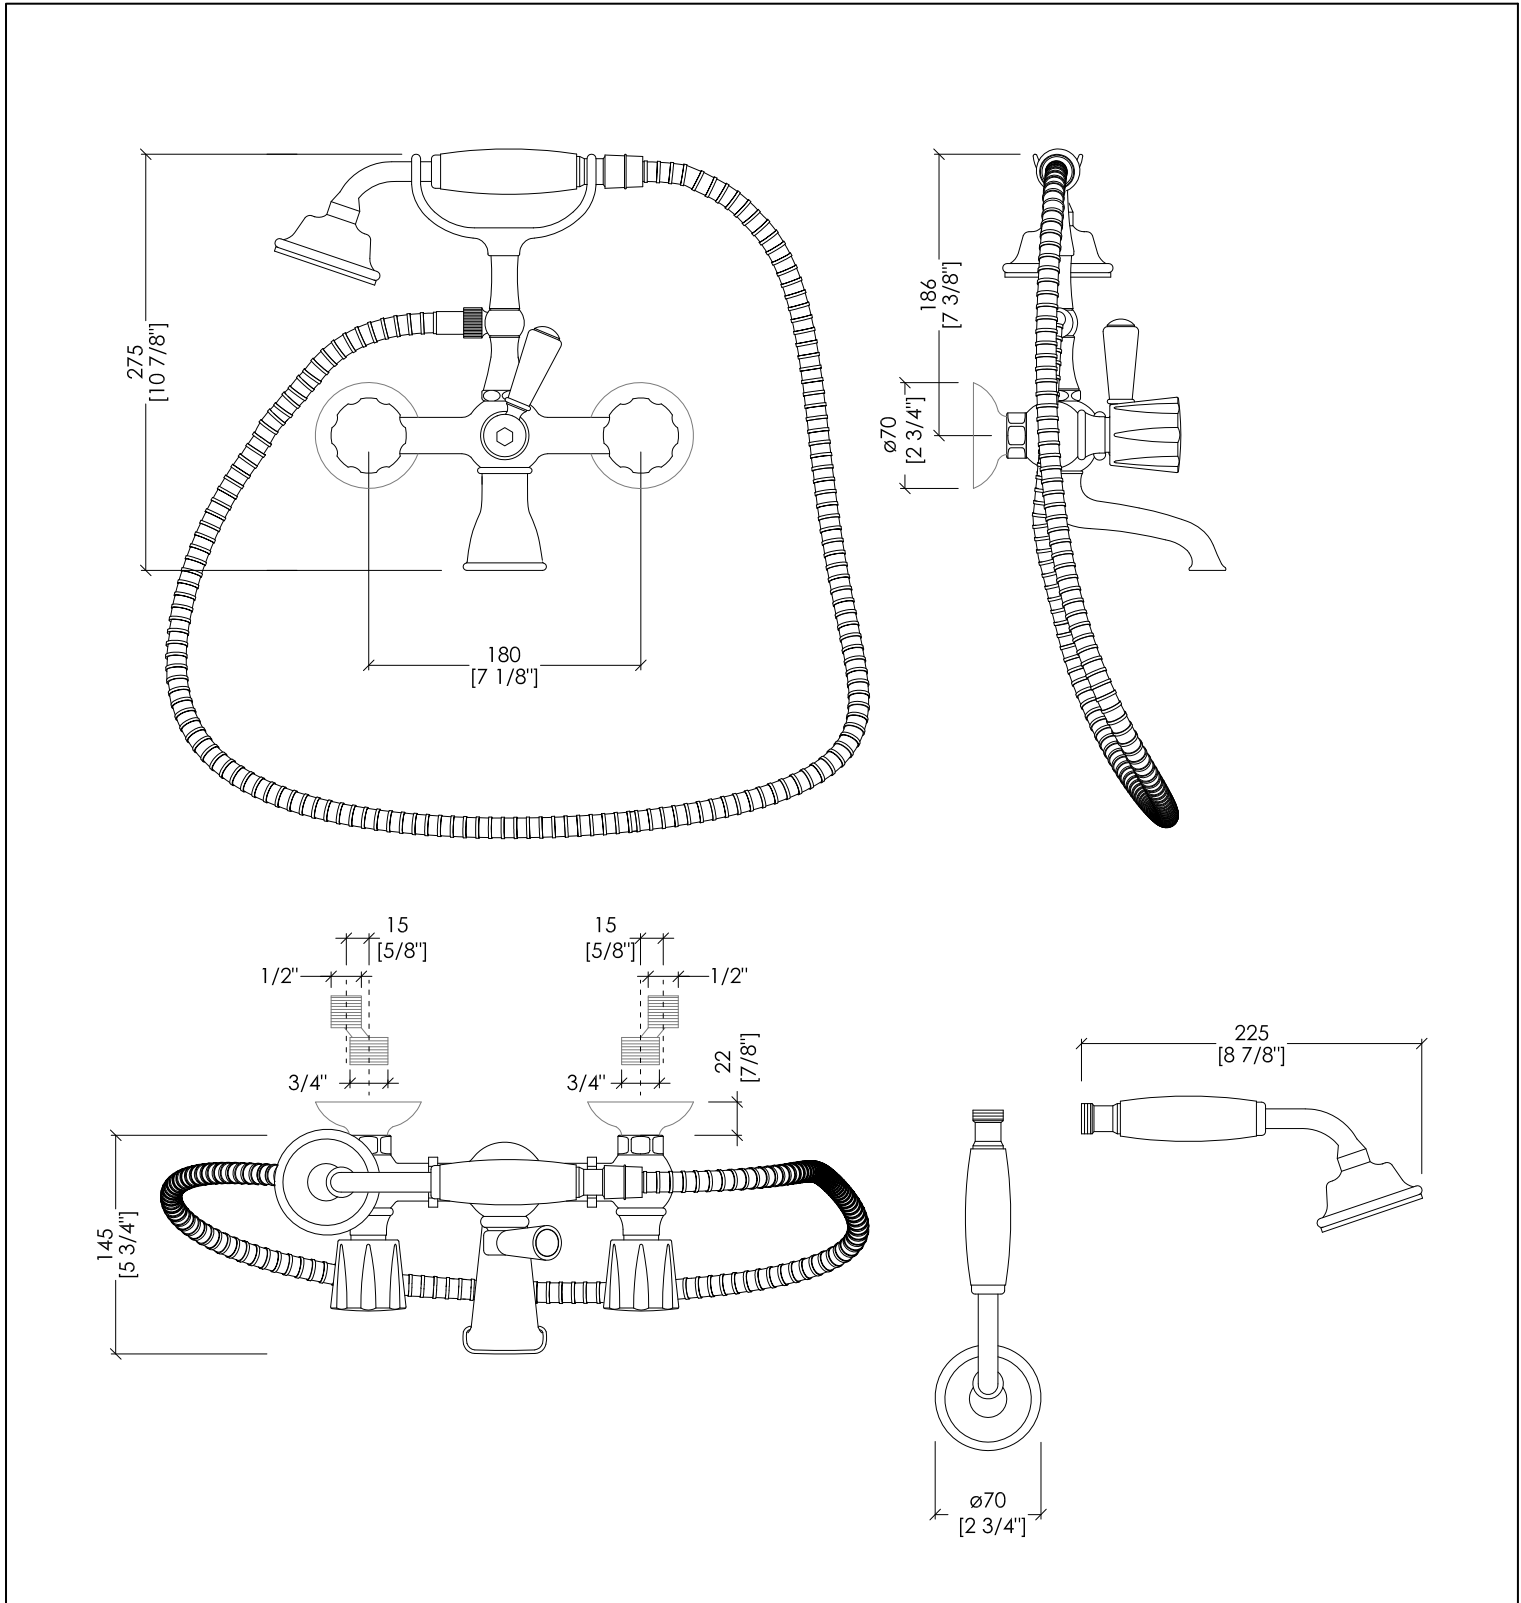

Devon&Devon

BLACK MORRIS

DDMRBL333MCR; DDMRBL333MOT; DDMRBL333MNK

- ▶ GRUPPO VASCA A MURO CON DOCCETTA E FLESSIBILE
- ▶ MATERIALE: ottone e porcellana nera
- ▶ FINITURA: cromo, oro chiaro o nickel lucido
- ▶ TOLLERANZA: $\pm 2\%$
- ▶ DIMENSIONE IMBALLO: mm 280x245x150H
- ▶ PESO: 3.18 Kg

- ▶ BATH AND SHOWER MIXER - WALL MOUNTED WITH HOSE AND HANDSET
- ▶ MATERIAL: brass and black porcelain
- ▶ FINISH: chrome, light gold or polished nickel
- ▶ TOLERANCE: $\pm 2\%$
- ▶ PACKAGING SIZE: inch 11" x 9 5/8" x 5 7/8"H
- ▶ WEIGHT: 7 Lbs

N.B. Tutte le misure sono in millimetri/pollici. Questo disegno è di proprietà Devon&Devon. Non può essere riprodotto o trasmesso a terzi senza autorizzazione.

N.B. All measurements are in millimetres/inch. This drawing is property of Devon&Devon. It may not be reproduced or transmitted to third parties without authorization.