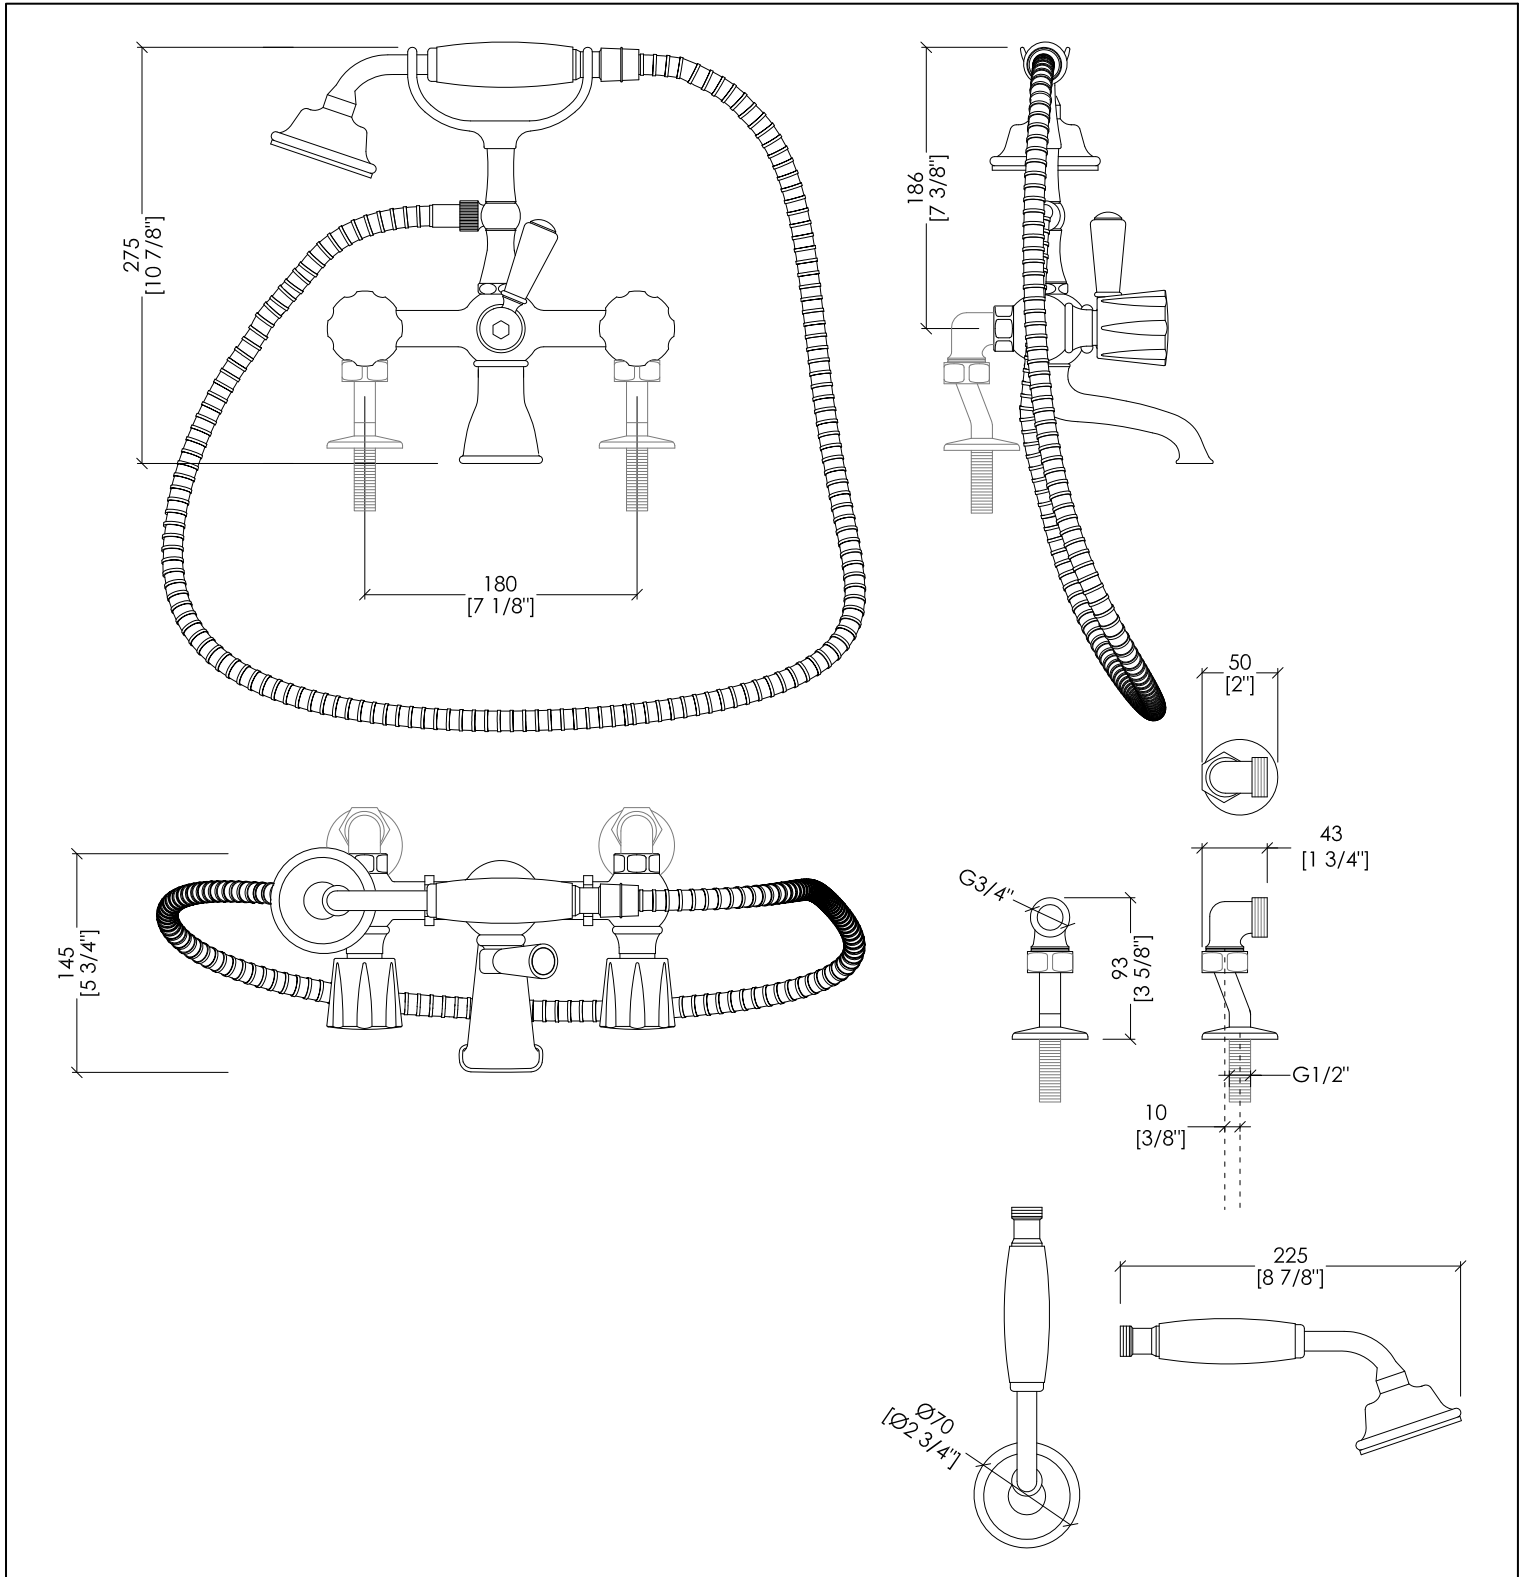

Devon&Devon

BLACK MORRIS

DDMRBL333BCR; DDMRBL333BOT; DDMRBL333BNK

- ▶ GRUPPO VASCA PER MONTAGGIO BORDOVASCA CON DOCCETTA E FLESSIBILE
- ▶ MATERIALE: ottone e porcellana nera
- ▶ FINITURA: cromo, oro chiaro o nickel lucido
- ▶ TOLLERANZA: $\pm 2\%$
- ▶ DIMENSIONE IMBALLO: mm 280x245x150H
- ▶ PESO: 3.18 Kg

N.B. Tutte le misure sono in millimetri/pollici. Questo disegno è di proprietà Devon&Devon. Non può essere riprodotto o trasmesso a terzi senza autorizzazione.

- ▶ BATH AND SHOWER MIXER - DECK MOUNTED WITH HOSE AND HANDSET
- ▶ MATERIAL: brass and black porcelain
- ▶ FINISH: chrome, light gold or polished nickel
- ▶ TOLERANCE: $\pm 2\%$
- ▶ PACKAGING SIZE: inch 11" x 9 5/8" x 5 7/8"H
- ▶ WEIGHT: 7 Lbs

N.B. All measurements are in millimetres/inch. This drawing is property of Devon&Devon. It may not be reproduced or transmitted to third parties without authorization.