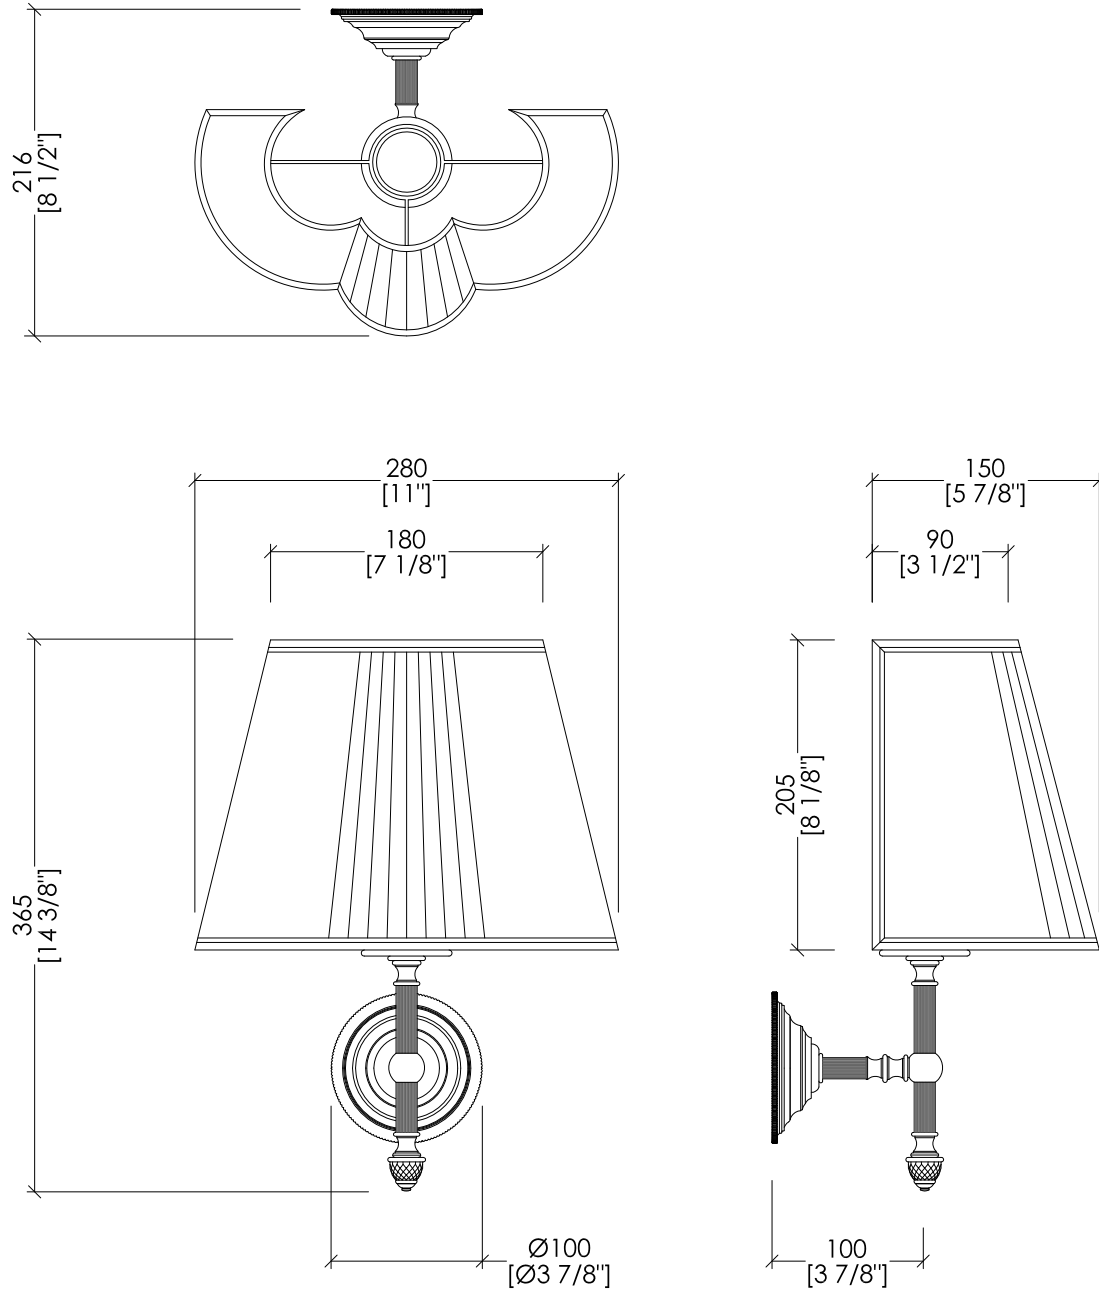

## BLACK DIAMOND

design **Paola Ciarmatori**

BLKD523CR; BLKD524OT; BLKD523BR; BLKD523NK

- **STRUTTURA:**
- MATERIALE:** ottone, vetro nero e tessuto
- FINITURA:** cromo, oro chiaro, bronzo o nickel lucido
- **CLASSIFICAZIONE:** IP20
- **POTENZA:** MAX 40 WATT (x1) - E14 IBT
- **DIMENSIONE IMBALLO:** mm 325x260x100H (braccio lampada)  
mm 290x255x160H (paralume)
- **PESO TOTALE:** 2.09 Kg

**N.B.** Tutte le misure sono in millimetri. Questo disegno è di proprietà Devon&Devon.  
Non può essere riprodotto o trasmesso a terzi senza autorizzazione.

- **STRUCTURE:**
- MATERIAL:** brass, black glass and fabric
- FINISH:** chrome, light gold, bronze or polished nickel
- **CLASSIFICATION:** IP20
- **POWER:** MAX 40 WATT (x1) - E14 IBT
- **PACKAGING SIZE:** mm 325x260x100H (lamp arm)  
mm 290x255x160H (lampshade)
- **TOTAL WEIGHT:** 2.09 Kg

**N.B.** All measurements are in millimetres. This drawing is property of Devon&Devon.  
It may not be reproduced or transmitted to third parties without authorization.