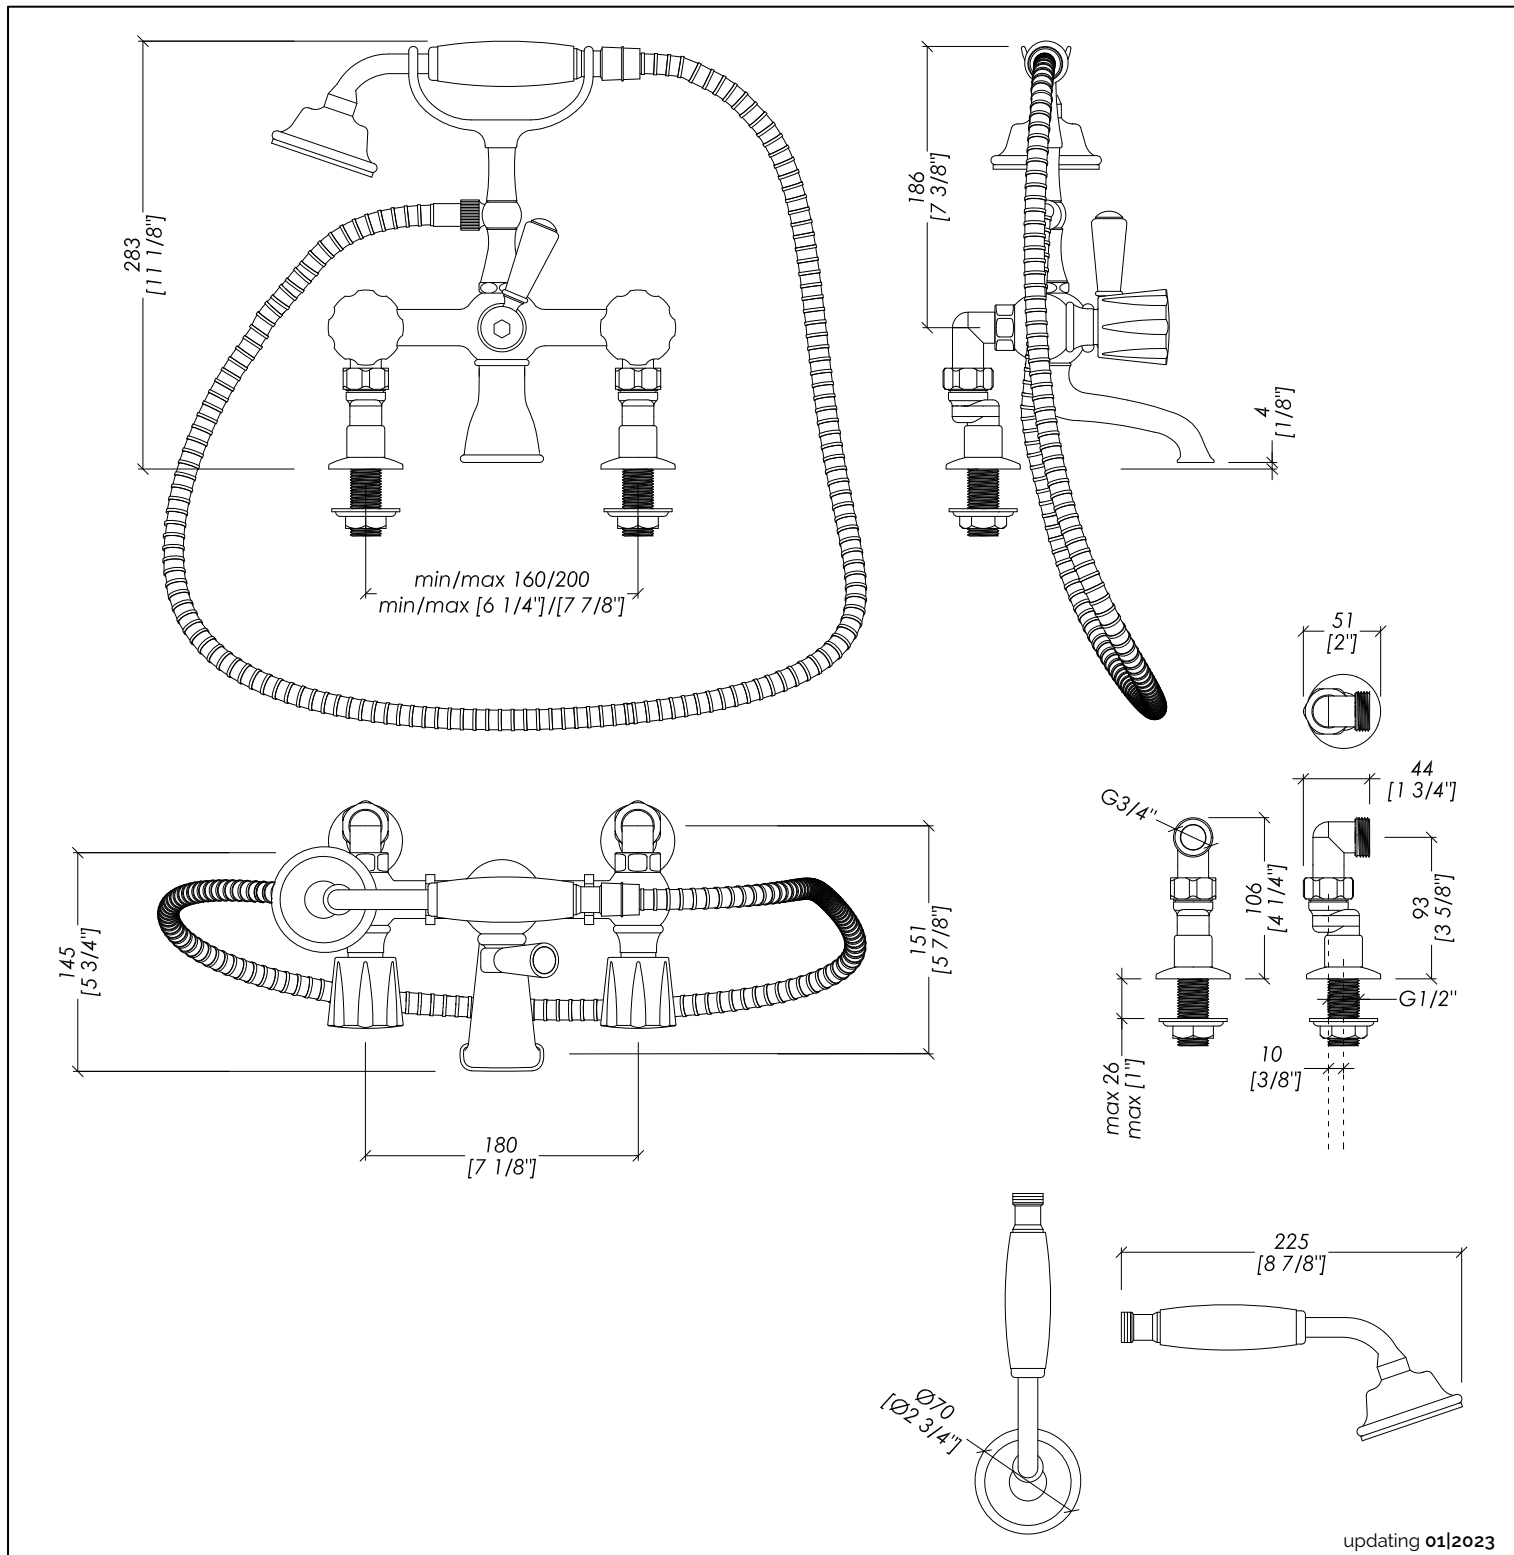

Devon&Devon

BLACK MORRIS

updating 01|2023

MRBL333/BAR; MRBL333/BBR; MRBL333/BCR; MRBL333/BNK; MRBL333/BNNE; MRBL333/BNKSA; MRBL333/BOT; MRBL333/BOR

> GRUPPO VASCA PER MONTAGGIO BORDOVASCA CON DOCCHETTA E FLESSIBILE

> MATERIALE > ottone e resina nera

FINITURA: antico rame, bronzo, cromo, nickel lucido, nickel nero, nickel satinato, oro chiaro o oro rosa

> TOLLERANZA: ± 2 %

> DIMENSIONE IMBALLO: mm 280x245x150H

> PESO: 3,18 Kg

> BATH AND SHOWER MIXER - DECK MOUNTED WITH HOSE AND HANDSET

> MATERIAL > brass and black resin

FINISH: antique copper, bronze, chrome, polished nickel, black nickel, satin nickel, light gold or rose gold

> TOLERANCE: ± 2 %

> PACKAGING SIZE: inch 11" x 9 5/8" x 5 7/8"H

> WEIGHT: 7 Lbs

N.B. Tutte le misure sono in millimetri/pollici. Questo disegno è di proprietà Devon&Devon. Non può essere riprodotto o trasmesso a terzi senza autorizzazione.

N.B. All measurements are in millimetres/inch. This drawing is property of Devon&Devon. It may not be reproduced or transmitted to third parties without authorization.