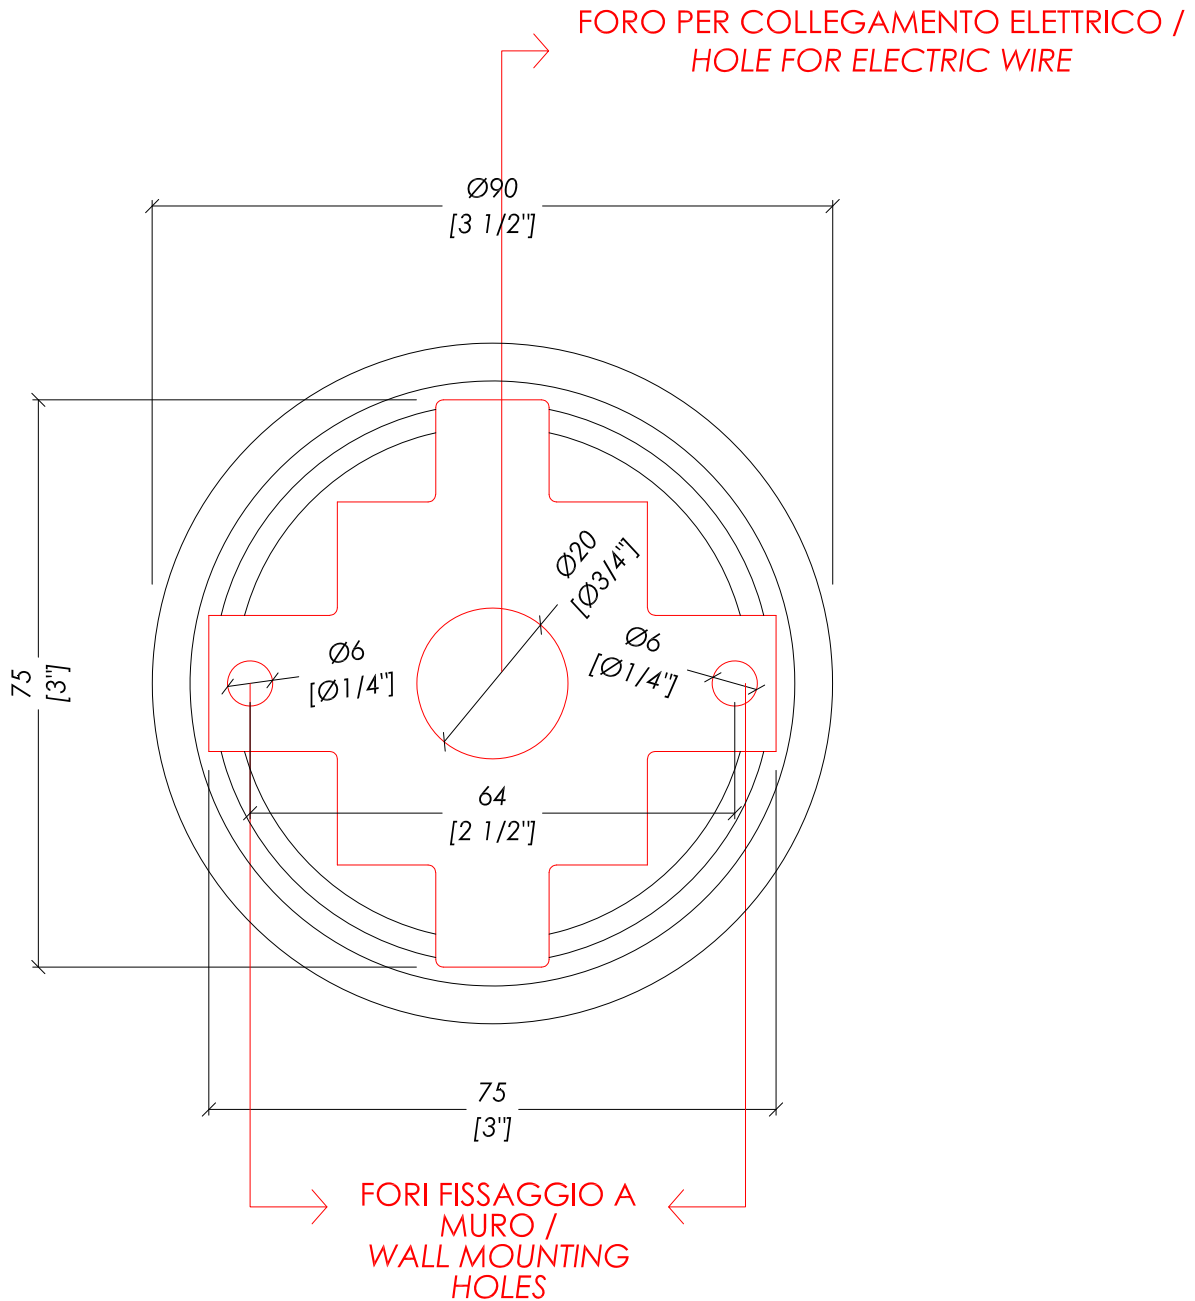

Devon&Devon

BLACK DIAMOND

01|2020

BLKD523CR; BLKD523OT; BLKD523BR; BLKD523NK

- > SCHEMA FISSAGGIO LAMPADA
- > SCALA > 1:1
- > CLASSIFICAZIONE: IP20
- > POTENZA: MAX 40 WATT (x1) - E14 IBT

> LE QUOTE NON SONO VINCOLANTI; DEVON&DEVON SI RISERVA DI EFFETTUARE MODIFICHE AI MODELLI.

N.B. Tutte le misure sono in millimetri/pollici. Questo disegno è di proprietà Devon&Devon. Non può essere riprodotto o trasmesso a terzi senza autorizzazione.

- > FIXING SCHEME LAMP
- > SCALE > 1:1
- > CLASSIFICATION: IP20
- > POWER: MAX 40 WATT (x1) - E14 IBT

> THE DIMENSIONS ARE NON-BINDING; DEVON&DEVON RESERVES THE RIGHT-TO MODIFY AND CHANGE ANY OF THEIR PRODUCTS WITHOUT PRIOR NOTICE.

N.B. All measurements are in millimetres/inch. This drawing is property of Devon&Devon. It may not be reproduced or transmitted to third parties without authorization.