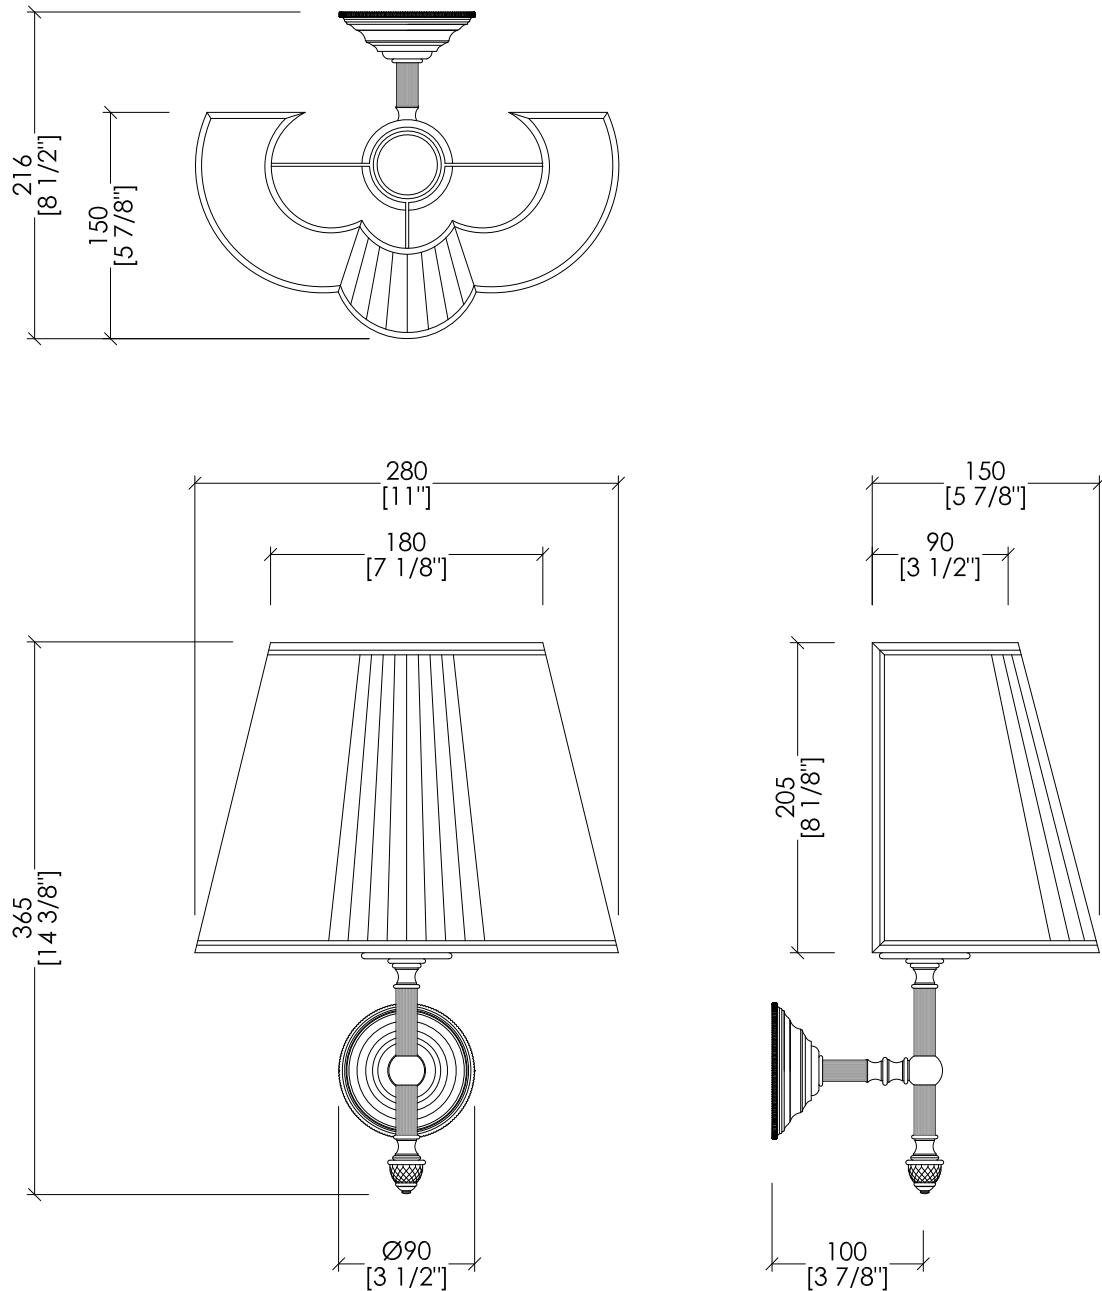

Devon&Devon

BLACK DIAMOND

IP20 * TUTTE LE NOSTRE LAMPADRE CLASSIFICATE IP20 POSSONO ACQUISIRE LA CLASSIFICAZIONE IP21 ABBINANDOCI L'APPPOSITO KIT DI PROTEZIONE (DEKITIP21)

IP20 * ALL OUR LAMPS CLASSIFIED IP20 CAN ALSO ACQUIRE THE IP21 CLASSIFICATION BY PURCHASING THE SPECIAL PROTECTION KIT (DEKITIP21)

updating 02|2020

BLKD523CR; BLKD523OT; BLKD523BR; BLKD523NK

> STRUTTURA:

MATERIALE > ottone | vetro nero | tessuto

FINITURA: cromo | oro chiaro | bronzo | nickel lucido

> CLASSIFICAZIONE: IP20*

> POTENZA: MAX 40 WATT (x1) - E14 IBT

> DIMENSIONE IMBALLO: mm 325x260x100H (braccio lampada)
mm 290x255x160H (paralume)

> PESO: 2.09 Kg

> STRUCTURE:

MATERIAL > brass | black glass | fabric

FINISH: chrome | light gold | bronze | polished nickel

> CLASSIFICATION: IP20*

> POWER: MAX 40 WATT (x1) - E14 IBT

> PACKAGING SIZE: inch 12 3/4"x10 1/4"x3 7/8"H (lamp arm)
inch 11 3/8"x10"x6 1/4"H (lampshade)

> TOTAL WEIGHT: 4.6 Lbs

N.B. Tutte le misure sono in millimetri/pollici. Questo disegno è di proprietà Devon&Devon. Non può essere riprodotto o trasmesso a terzi senza autorizzazione.

N.B. All measurements are in millimetres/inch. This drawing is property of Devon&Devon. It may not be reproduced or transmitted to third parties without authorization.