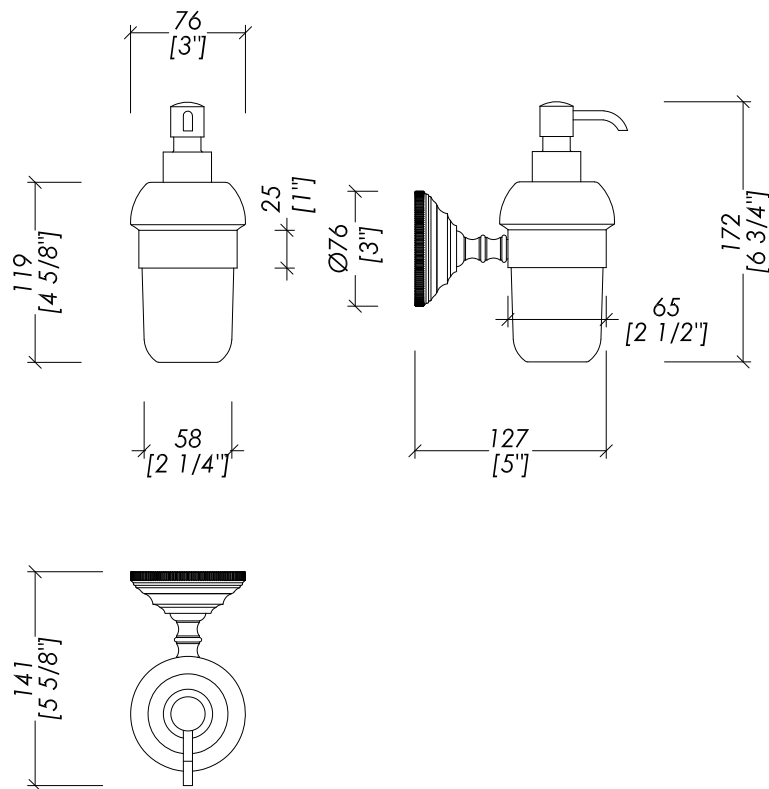

Devon&Devon

BLACK DIAMOND

updating 01|2020

BLKD530CRNE; BLKD530OTNE; BLKD530BRNE; BLKD530NKNE

- > MODELLO: DISPENSER PORTA SAPONE
- > MATERIALE > ottone e ceramica
- > FINITURA: cromo - nera | oro chiaro - nera | bronzo - nera | nickel lucido - nera
- > TOLLERANZA: $\pm 2\%$
- > DIMENSIONE IMBALLO:
- > PESO:

N.B. Tutte le misure sono in millimetri/pollici. Questo disegno è di proprietà Devon&Devon. Non può essere riprodotto o trasmesso a terzi senza autorizzazione.

- > MODEL: WALL-MOUNTED SOAP DISPENSER
- > MATERIAL > brass and ceramic
- > FINISH: chrome - black | light gold - black | bronze - black | polished nickel - black
- > TOLERANCE: $\pm 2\%$
- > PACKAGING:
- > WEIGHT:

N.B. All measurements are in millimetres/inch. This drawing is property of Devon&Devon. It may not be reproduced or transmitted to third parties without authorization.