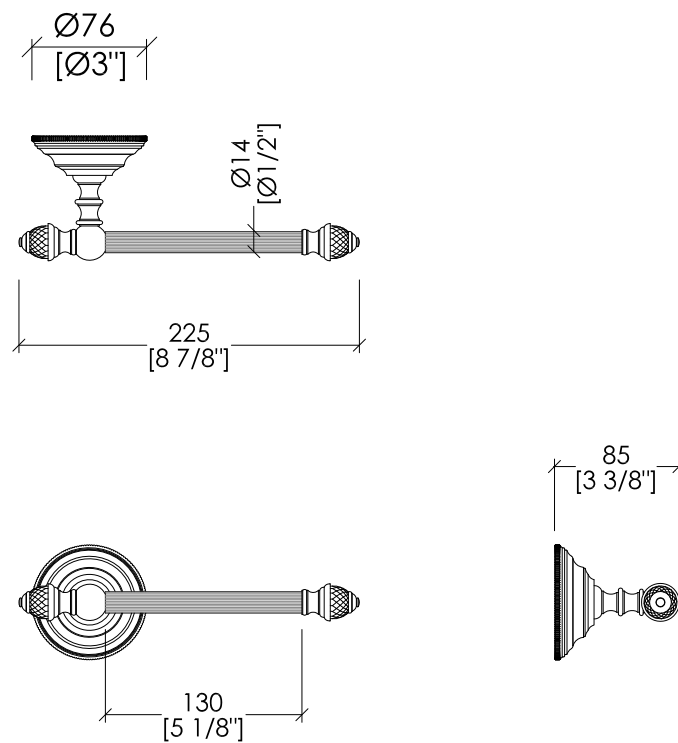

Devon&Devon

BLACK DIAMOND

BLKD511CR; BLKD511OT; BLKD511BR; BLKD511NK

- ▶ PORTA ROTOLO
- ▶ MATERIALE: ottone e vetro nero
- ▶ FINITURA: cromo, oro chiaro, bronzo o nickel lucido
- ▶ TOLLERANZA: $\pm 2\%$

N.B. Tutte le misure sono in millimetri/pollici. Questo disegno è di proprietà Devon&Devon. Non può essere riprodotto o trasmesso a terzi senza autorizzazione.

- ▶ TOILET ROLL HOLDER
- ▶ MATERIAL: brass and black glass
- ▶ FINISH: chrome, light gold, bronze or polished nickel
- ▶ TOLLERANCE: $\pm 2\%$

N.B. All measurements are in millimetres/finch. This drawing is property of Devon&Devon. It may not be reproduced or transmitted to third parties without authorization.