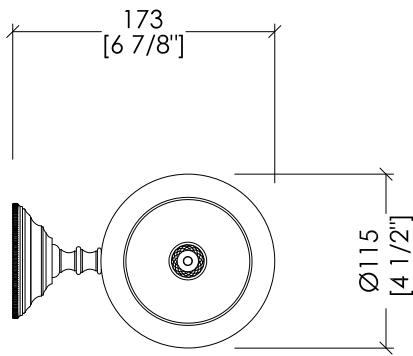

Devon&Devon

BLACK DIAMOND

updating 01|2021

BLKD520CRNE; BLKD520OTNE; BLKD520BRNE; BLKD520NKNE

- > PORTASCOPINO
- > MATERIALE: ottone | ceramica nera | vetro nero
- > FINITURA: cromo | oro chiaro | bronzo | nickel lucido
- > TOLLERANZA: ± 2 %

N.B. Tutte le misure sono in millimetri/pollici. Questo disegno è di proprietà Devon&Devon. Non può essere riprodotto o trasmesso a terzi senza autorizzazione.

- > TOILET BRUSH HOLDER
- > MATERIAL: brass | black ceramic | black glass
- > FINISH: chrome | light gold | bronze | polished nickel
- > TOLLERANCE: ± 2 %

N.B. All measurements are in millimetres/inch. This drawing is property of Devon&Devon. It may not be reproduced or transmitted to third parties without authorization.