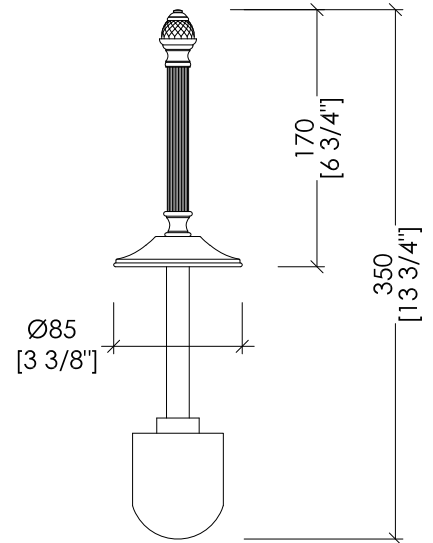

Devon&Devon

BLACK DIAMOND

updating 01|2021

BLKD520CRNE; BLKD520OTNE; BLKD520BRNE; BLKD520NKNE

- > PORTASCOPINO
- > MATERIALE: ottone | ceramica nera | vetro nero
- > FINITURA: cromo | oro chiaro | bronzo | nickel lucido
- > TOLLERANZA: ± 2 %

N.B. Tutte le misure sono in millimetri/pollici. Questo disegno è di proprietà Devon&Devon. Non può essere riprodotto o trasmesso a terzi senza autorizzazione.

- > TOILET BRUSH HOLDER
- > MATERIAL: brass | black ceramic | black glass
- > FINISH: chrome | light gold | bronze | polished nickel
- > TOLLERANCE: ± 2 %

N.B. All measurements are in millimetres/inch. This drawing is property of Devon&Devon. It may not be reproduced or transmitted to third parties without authorization.