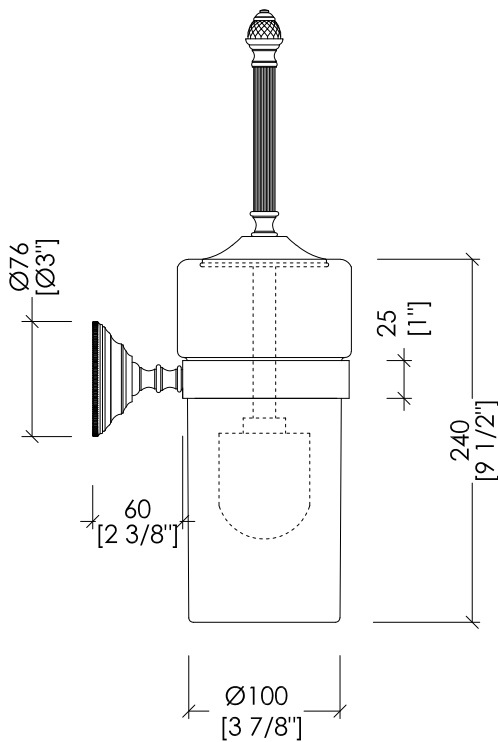

Devon&Devon

BLACK DIAMOND

updating 01|2021

BLKD520CRNE; BLKD520OTNE; BLKD520BRNE; BLKD520NKNE

- > PORTASCOPINO
- > MATERIALE: ottone | ceramica nera | vetro nero
- > FINITURA: cromo | oro chiaro | bronzo | nickel lucido
- > TOLLERANZA: ± 2 %

N.B. Tutte le misure sono in millimetri/pollici. Questo disegno è di proprietà Devon&Devon. Non può essere riprodotto o trasmesso a terzi senza autorizzazione.

- > TOILET BRUSH HOLDER
- > MATERIAL: brass | black ceramic | black glass
- > FINISH: chrome | light gold | bronze | polished nickel
- > TOLLERANCE: ± 2 %

N.B. All measurements are in millimetres/inch. This drawing is property of Devon&Devon. It may not be reproduced or transmitted to third parties without authorization.