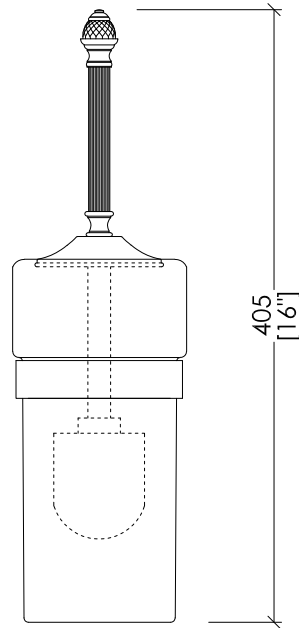

Devon&Devon

BLACK DIAMOND

updating 01|2021

BLKD520CRNE; BLKD520OTNE; BLKD520BRNE; BLKD520NKNE

- > PORTASCOPINO
- > MATERIALE: ottone | ceramica nera | vetro nero
- > FINITURA: cromo | oro chiaro | bronzo | nickel lucido
- > TOLLERANZA: ± 2 %

N.B. Tutte le misure sono in millimetri/pollici. Questo disegno è di proprietà Devon&Devon. Non può essere riprodotto o trasmesso a terzi senza autorizzazione.

- > TOILET BRUSH HOLDER
- > MATERIAL: brass | black ceramic | black glass
- > FINISH: chrome | light gold | bronze | polished nickel
- > TOLLERANCE: ± 2 %

N.B. All measurements are in millimetres/inch. This drawing is property of Devon&Devon. It may not be reproduced or transmitted to third parties without authorization.