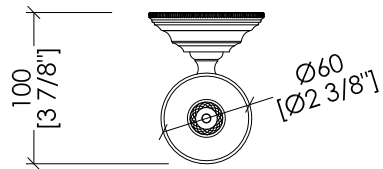

Devon&Devon

BLACK DIAMOND

BLKD511CR/PS; BLKD511OT/PS; BLKD511BR/PS; BLKD511NK/PS

- ▶ PORTA ROTOLO DI SCORTA
- ▶ MATERIALE: ottone e vetro nero
- ▶ FINITURA: cromo, oro chiaro, bronzo o nickel lucido
- ▶ TOLLERANZA: $\pm 2\%$

N.B. Tutte le misure sono in millimetri/pollici. Questo disegno è di proprietà Devon&Devon. Non può essere riprodotto o trasmesso a terzi senza autorizzazione.

- ▶ SPARE TOILET ROLL HOLDER
- ▶ MATERIAL: brass and black glass
- ▶ FINISH: chrome, light gold, bronze or polished nickel
- ▶ TOLLERANCE: $\pm 2\%$

N.B. All measurements are in millimetres/finch. This drawing is property of Devon&Devon. It may not be reproduced or transmitted to third parties without authorization.