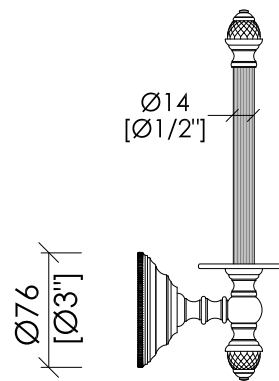

Devon&Devon

BLACK DIAMOND

BLKD511CR/PS; BLKD511OT/PS; BLKD511BR/PS; BLKD511NK/PS

- ▶ PORTA ROTOLO DI SCORTA
- ▶ MATERIALE: ottone e vetro nero
- ▶ FINITURA: cromo, oro chiaro, bronzo o nickel lucido
- ▶ TOLLERANZA: $\pm 2\%$

N.B. Tutte le misure sono in millimetri/pollici. Questo disegno è di proprietà Devon&Devon. Non può essere riprodotto o trasmesso a terzi senza autorizzazione.

- ▶ SPARE TOILET ROLL HOLDER
- ▶ MATERIAL: brass and black glass
- ▶ FINISH: chrome, light gold, bronze or polished nickel
- ▶ TOLLERANCE: $\pm 2\%$

N.B. All measurements are in millimetres/finch. This drawing is property of Devon&Devon. It may not be reproduced or transmitted to third parties without authorization.