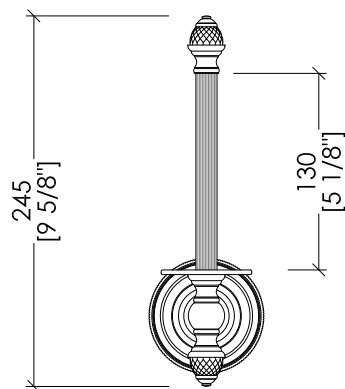

Devon&Devon

BLACK DIAMOND

BLKD511CR/PS; BLKD511OT/PS; BLKD511BR/PS; BLKD511NK/PS

- ▶ PORTA ROTOLO DI SCORTA
- ▶ MATERIALE: ottone e vetro nero
- ▶ FINITURA: cromo, oro chiaro, bronzo o nickel lucido
- ▶ TOLLERANZA: $\pm 2\%$

N.B. Tutte le misure sono in millimetri/pollici. Questo disegno è di proprietà Devon&Devon. Non può essere riprodotto o trasmesso a terzi senza autorizzazione.

- ▶ SPARE TOILET ROLL HOLDER
- ▶ MATERIAL: brass and black glass
- ▶ FINISH: chrome, light gold, bronze or polished nickel
- ▶ TOLLERANCE: $\pm 2\%$

N.B. All measurements are in millimetres/finch. This drawing is property of Devon&Devon. It may not be reproduced or transmitted to third parties without authorization.