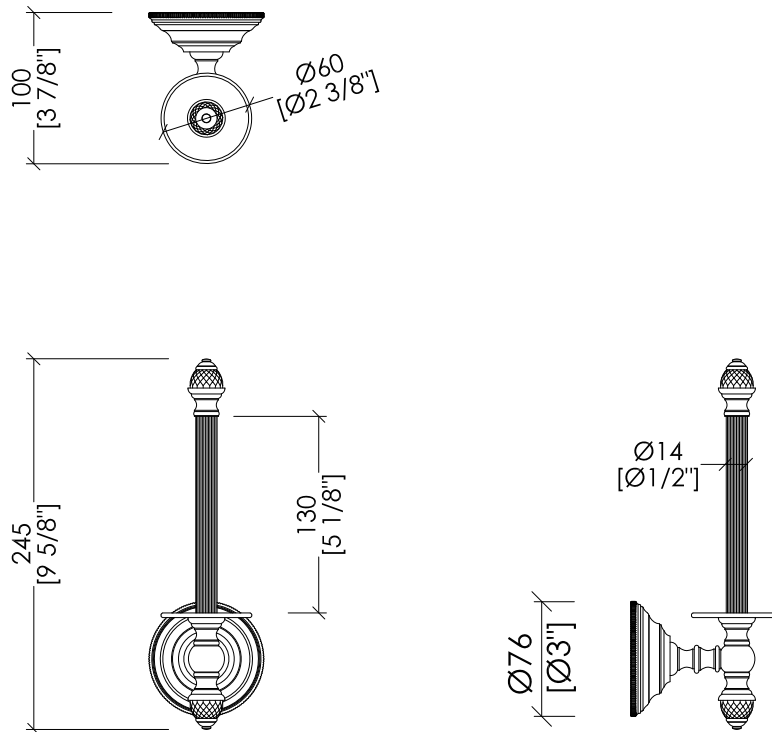

Devon&Devon

BLACK DIAMOND

updating 01|2021

BLKD511CR/PS; BLKD511OT/PS; BLKD511BR/PS; BLKD511NK/PS

- > PORTA ROTOLO DI SCORTA
- > MATERIALE: ottone | vetro nero
- > FINITURA: cromo | oro chiaro | bronzo | nickel lucido
- > TOLLERANZA: $\pm 2\%$

N.B. Tutte le misure sono in millimetri/pollici. Questo disegno è di proprietà Devon&Devon. Non può essere riprodotto o trasmesso a terzi senza autorizzazione.

- > SPARE TOILET ROLL HOLDER
- > MATERIAL: brass | black glass
- > FINISH: chrome | light gold | bronze | polished nickel
- > TOLLERANCE: $\pm 2\%$

N.B. All measurements are in millimetres/inch. This drawing is property of Devon&Devon. It may not be reproduced or transmitted to third parties without authorization.