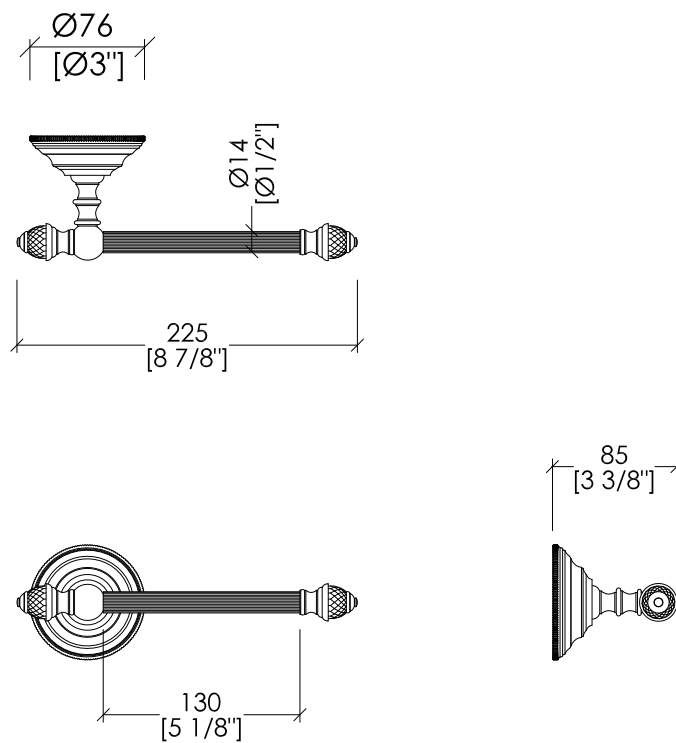

Devon&Devon

BLACK DIAMOND

updating 01|2021

BLKD511CR; BLKD511OT; BLKD511BR; BLKD511NK

> PORTA ROTOLO
> MATERIALE: ottone | vetro nero
> FINITURA: cromo | oro chiaro | bronzo | nickel lucido
> TOLLERANZA: $\pm 2\%$

N.B. Tutte le misure sono in millimetri/pollici. Questo disegno è di proprietà Devon&Devon. Non può essere riprodotto o trasmesso a terzi senza autorizzazione.

> TOILET ROLL HOLDER
> MATERIAL: brass | black glass
> FINISH: chrome | light gold | bronze | polished nickel
> TOLLERANCE: $\pm 2\%$

N.B. All measurements are in millimetres/inch. This drawing is property of Devon&Devon. It may not be reproduced or transmitted to third parties without authorization.