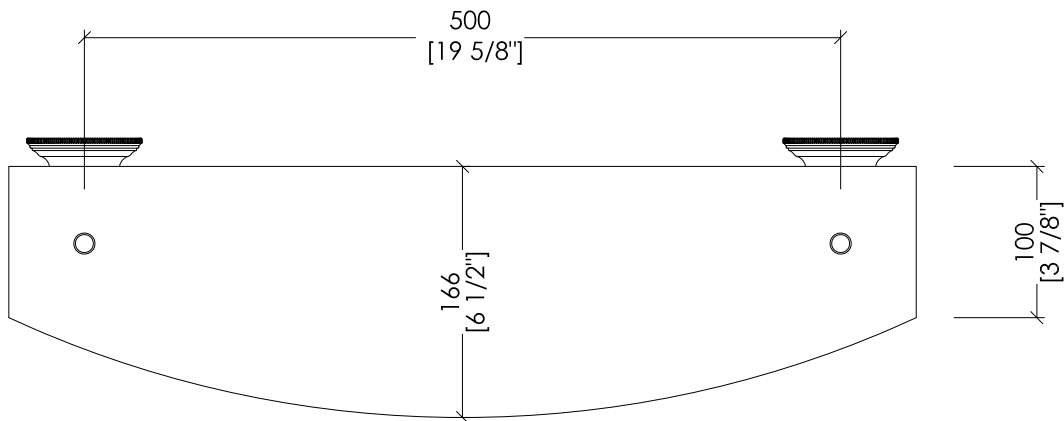

Devon&Devon

BLACK DIAMOND

updating 01|2021

BLKD510CR; BLKD510OT; BLKD510BR; BLKD510NK

- > MENSOLA IN CRISTALLO
- > MATERIALE: ottone | cristallo | vetro nero
- > FINITURA: cromo | oro chiaro | bronzo | nickel lucido
- > TOLLERANZA: ± 2 %

- > GLASS SHELF
- > MATERIAL: brass | crystal | black glass
- > FINISH: chrome | light gold | bronze | polished nickel
- > TOLLERANCE: ± 2 %

N.B. Tutte le misure sono in millimetri/pollici. Questo disegno è di proprietà Devon&Devon. Non può essere riprodotto o trasmesso a terzi senza autorizzazione.

N.B. All measurements are in millimetres/inch. This drawing is property of Devon&Devon. It may not be reproduced or transmitted to third parties without authorization.