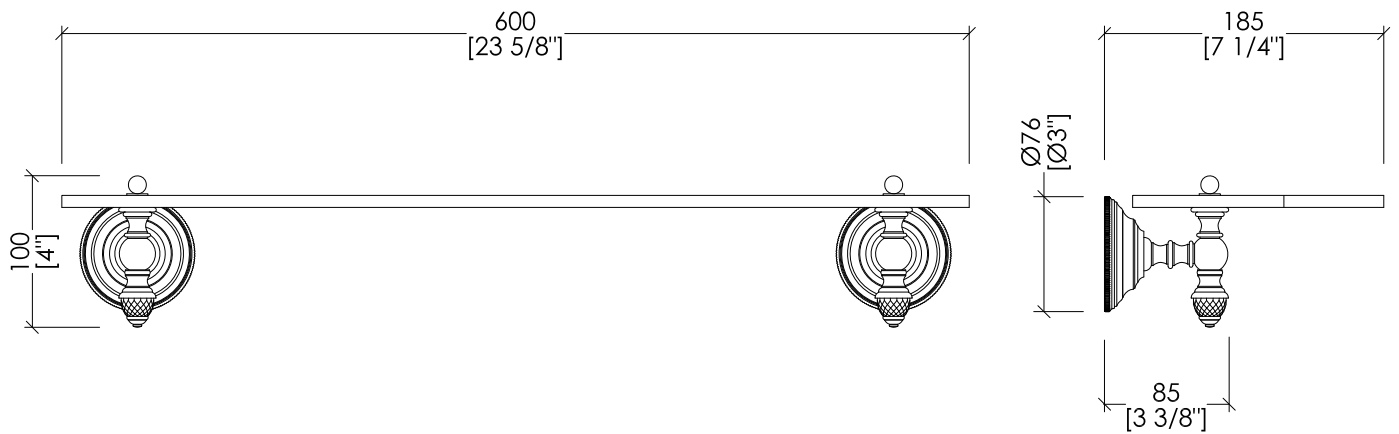

Devon&Devon

BLACK DIAMOND

updating 01|2021

BLKD510CR; BLKD510OT; BLKD510BR; BLKD510NK

- > MENSOLA IN CRISTALLO
- > MATERIALE: ottone | cristallo | vetro nero
- > FINITURA: cromo | oro chiaro | bronzo | nickel lucido
- > TOLLERANZA: ± 2 %

- > GLASS SHELF
- > MATERIAL: brass | crystal | black glass
- > FINISH: chrome | light gold | bronze | polished nickel
- > TOLLERANCE: ± 2 %

N.B. Tutte le misure sono in millimetri/pollici. Questo disegno è di proprietà Devon&Devon. Non può essere riprodotto o trasmesso a terzi senza autorizzazione.

N.B. All measurements are in millimetres/inch. This drawing is property of Devon&Devon. It may not be reproduced or transmitted to third parties without authorization.