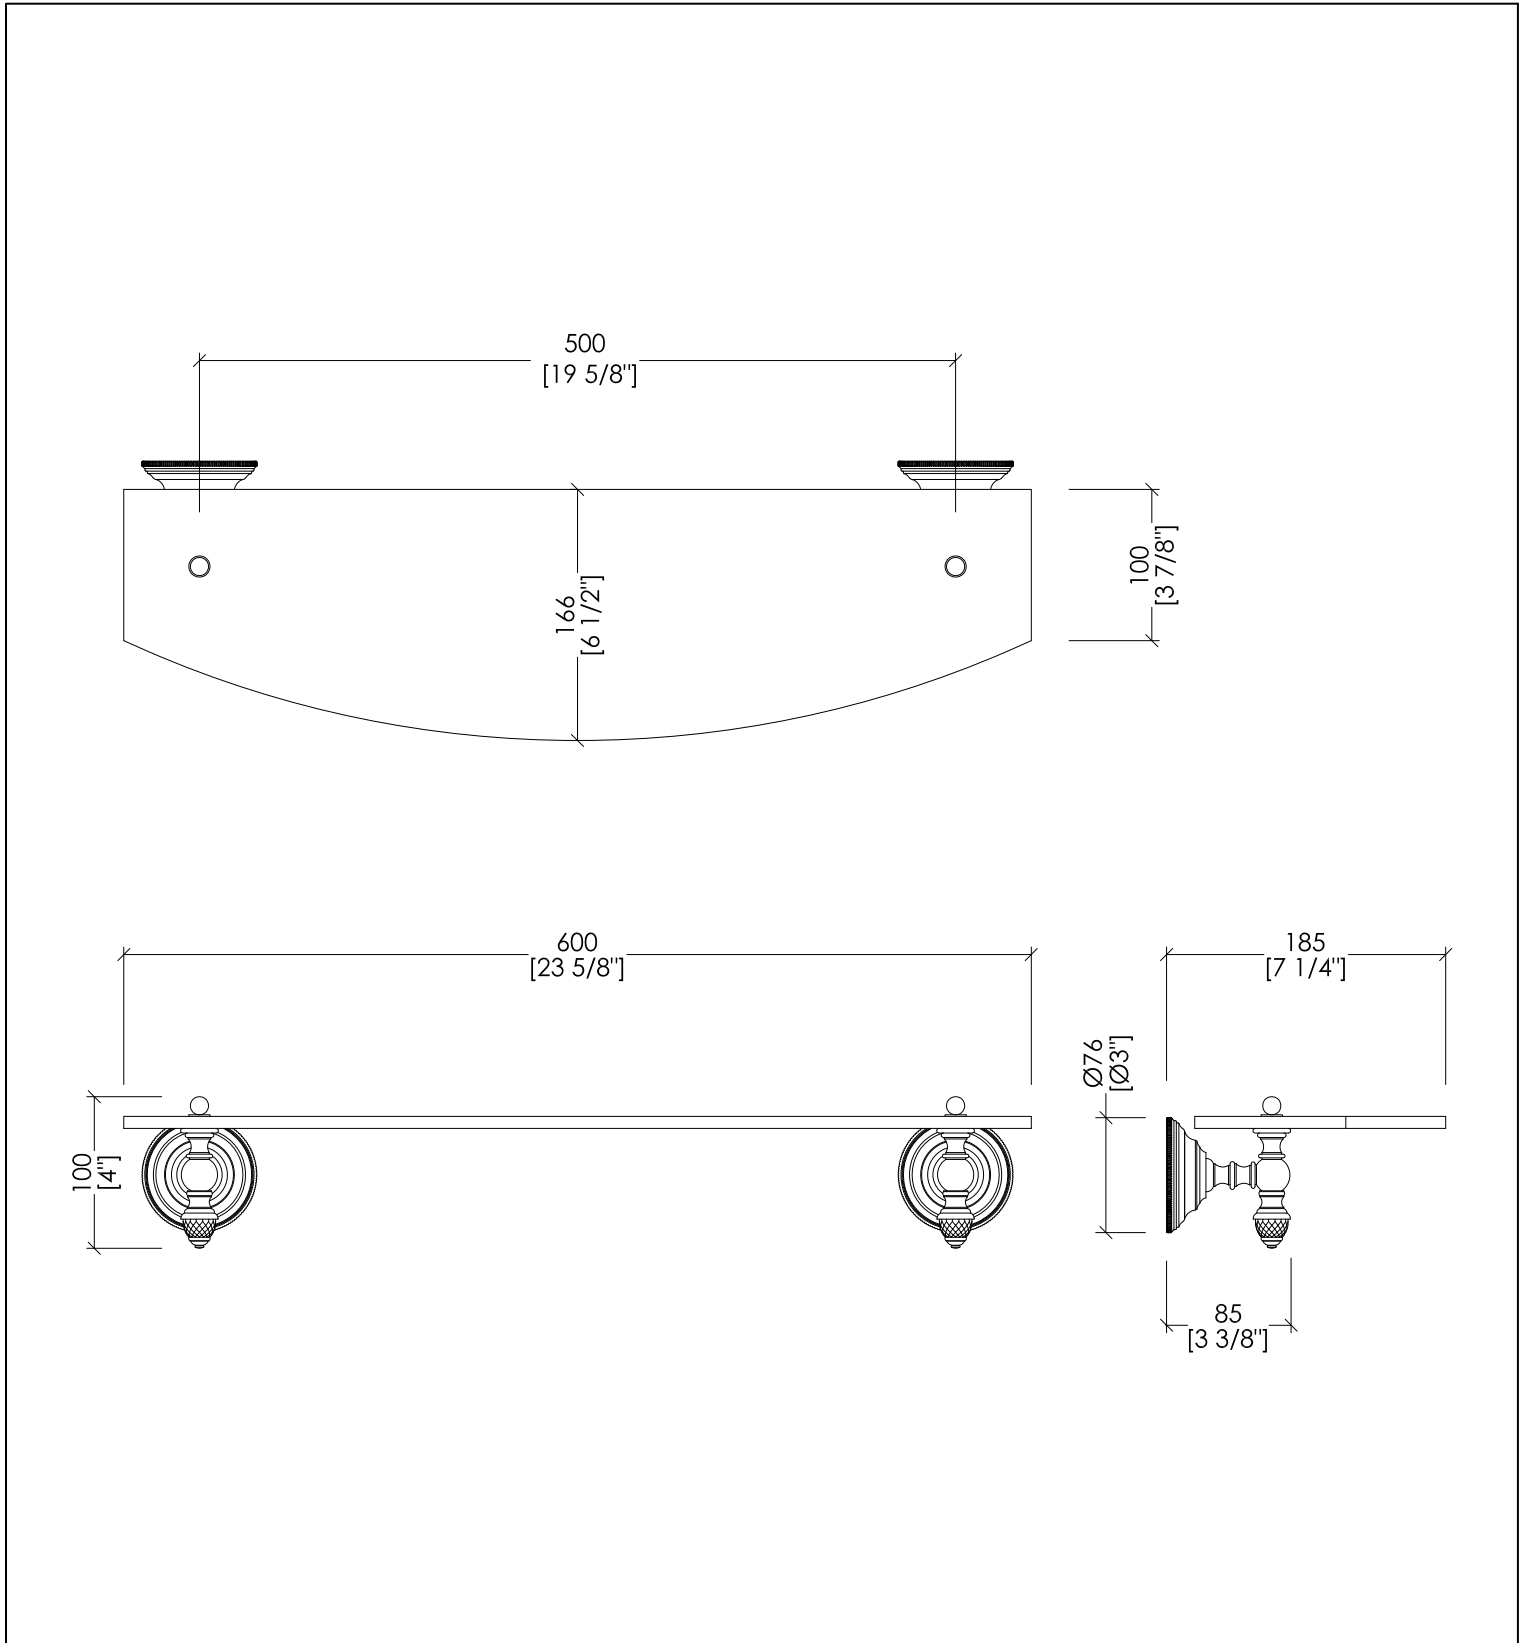

## BLACK DIAMOND

BLKD510CR; BLKD510OT; BLKD510BR; BLKD510NK

- MENSOLA IN CRISTALLO
- MATERIALE: ottone e vetro nero
- FINITURA: cromo, oro chiaro, bronzo o nickel lucido
- TOLLERANZA: ± 2 %

- GLASS SHELF
- MATERIAL: brass and black glass
- FINISH: chrome, light gold, bronze or polished nickel
- TOLLERANCE: ± 2 %

**N.B.** Tutte le misure sono in millimetri/pollici. Questo disegno è di proprietà Devon&Devon. Non può essere riprodotto o trasmesso a terzi senza autorizzazione.

**N.B.** All measurements are in millimetres/inch. This drawing is property of Devon&Devon. It may not be reproduced or transmitted to third parties without authorization.