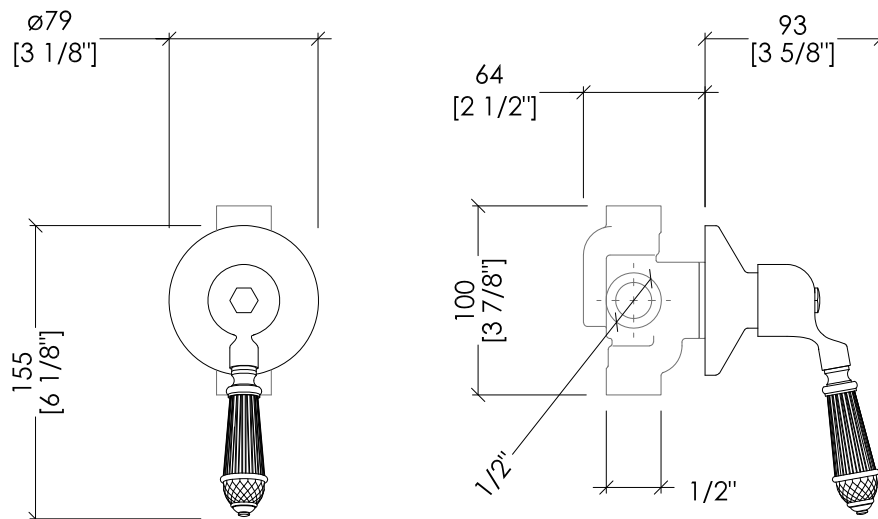

Devon&Devon

BLACK DIAMOND

BLD77CR; BLD77OT; BLD77NK

- ▶ DEVIATORE
- ▶ MATERIALE: ottone e cristallo nero
- ▶ FINITURA: cromo, oro chiaro o nickel lucido
- ▶ TOLLERANZA: $\pm 2\%$
- ▶ DIMENSIONE IMBALLO: mm 180x120x110H
- ▶ PESO: 0.65 Kg

N.B. Tutte le misure sono in millimetri/pollici. Questo disegno è di proprietà Devon&Devon. Non può essere riprodotto o trasmesso a terzi senza autorizzazione.

- ▶ INSET DIVERTER
- ▶ MATERIAL: brass and black crystal
- ▶ FINISH: chrome, light gold or polished nickel
- ▶ TOLERANCE: $\pm 2\%$
- ▶ PACKAGING SIZE: inch 7 1/8"x4 3/4"x4 3/8"H
- ▶ WEIGHT: 1.43 Lbs

N.B. All measurements are in millimetres/inch. This drawing is property of Devon&Devon. It may not be reproduced or transmitted to third parties without authorization.