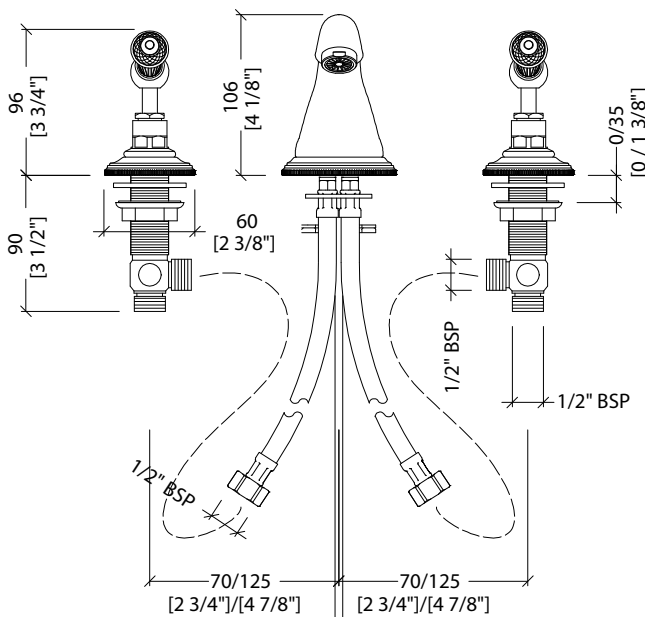

Devon&Devon

BLACK DIAMOND

> IMPORTANTE:
VEDI TABELLA COMPATIBILITÀ (pag. 3)

> IMPORTANT:
PLEASE SEE COMPATIBILITY TABLE (pag.3)

updating 01|2021

BLD76CR; BLD76OT; BLD76OR; BLD76NK; BLD76NKSA; BLD76NNE; BLD76AR; BLD76BR

> BATTERIA LAVABO 3 FORI CON SALTARELLO
> MATERIALE > ottone e cristallo nero
FINITURA: cromo | oro chiaro | oro rosa | nickel lucido | nickel satinato | nickel nero | antico rame | bronzo
> TOLLERANZA: ± 2 %
> DIMENSIONE IMBALLO: mm 500x160x155H
> PESO: 3,17 Kg

> 3 HOLES BASIN SET WITH POP-UP WASTE
> MATERIAL > brass and black crystal
FINISH: chrome | light gold | rose gold | polished nickel | satin nickel | black nickel | antique copper | bronze
> TOLERANCE: ± 2 %
> PACKAGING SIZE: inch 19 5/8"x6 1/4"x6 1/8"H
> WEIGHT: 7 Lbs

N.B. Tutte le misure sono in millimetri/pollici. Questo disegno è di proprietà Devon&Devon. Non può essere riprodotto o trasmesso a terzi senza autorizzazione.

N.B. All measurements are in millimetres/inch. This drawing is property of Devon&Devon. It may not be reproduced or transmitted to third parties without authorization.