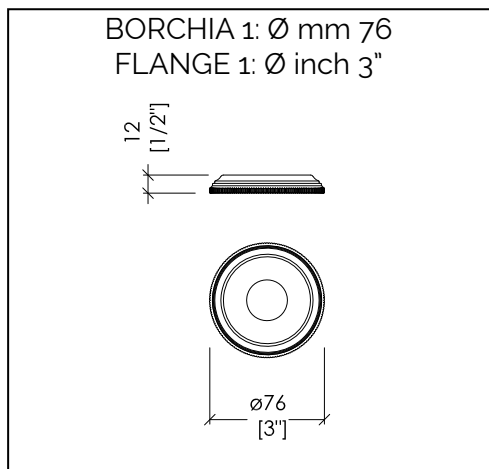

Devon&Devon

BLACK DIAMOND

> IMPORTANTE:
VEDI TABELLA COMPATIBILITÀ (pag. 3)

> IMPORTANT:
PLEASE SEE COMPATIBILITY TABLE (pag.3)

updating 01|2021

BLD76CR; BLD76OT; BLD76OR; BLD76NK; BLD76NKSA; BLD76NNE; BLD76AR; BLD76BR

> BATTERIA LAVABO 3 FORI CON SALTARELLO
> MATERIALE > ottone e cristallo nero
FINITURA: cromo | oro chiaro | oro rosa | nickel lucido | nickel satinato | nickel nero | antico rame | bronzo
> TOLLERANZA: ± 2 %
> DIMENSIONE IMBALLO: mm 500x160x155H
> PESO: 3,17 Kg

> 3 HOLES BASIN SET WITH POP-UP WASTE
> MATERIAL > brass and black crystal
FINISH: chrome | light gold | rose gold | polished nickel | satin nickel | black nickel | antique copper | bronze
> TOLERANCE: ± 2 %
> PACKAGING SIZE: inch 19 5/8"x6 1/4"x6 1/8"H
> WEIGHT: 7 Lbs

N.B. Tutte le misure sono in millimetri/pollici. Questo disegno è di proprietà Devon&Devon. Non può essere riprodotto o trasmesso a terzi senza autorizzazione.

N.B. All measurements are in millimetres/inch. This drawing is property of Devon&Devon. It may not be reproduced or transmitted to third parties without authorization.