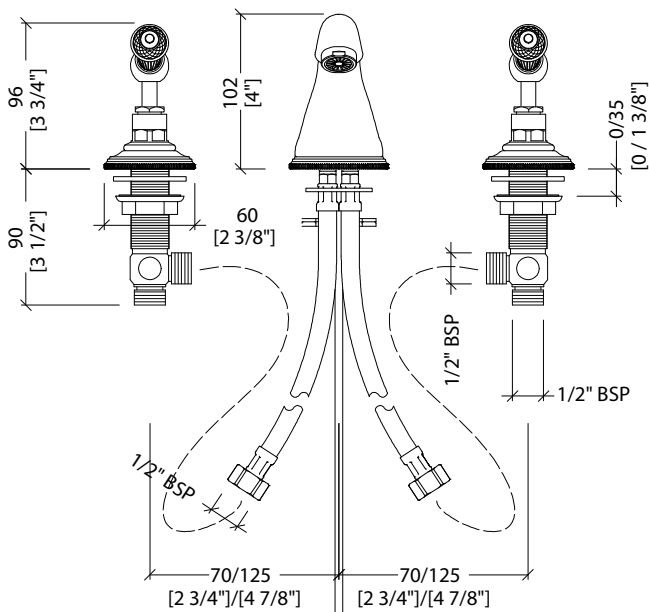

Devon&Devon

BLACK DIAMOND

BORCHIA 2: Ø mm 66
FLANGE 2: Ø inch 2 5/8"

> IMPORTANTE:
VEDI TABELLA COMPATIBILITÀ (pag. 3)

> IMPORTANT:
PLEASE SEE COMPATIBILITY TABLE (pag.3)

updating 01|2021

BLD76CR; BLD76OT; BLD76OR; BLD76NK; BLD76NKSA; BLD76NNE; BLD76AR; BLD76BR

> BATTERIA LAVABO 3 FORI CON SALTARELLO

> MATERIALE > ottone e cristallo nero

FINITURA: cromo | oro chiaro | oro rosa | nickel lucido | nickel satinato | nickel nero | antico rame | bronzo

> TOLLERANZA: ± 2 %

> DIMENSIONE IMBALLO: mm 500x160x155H

> PESO: 3,17 Kg

> 3 HOLES BASIN SET WITH POP-UP WASTE

> MATERIAL > brass and black crystal

FINISH: chrome | light gold | rose gold | polished nickel | satin nickel | black nickel | antique copper | bronze

> TOLERANCE: ± 2 %

> PACKAGING SIZE: inch 19 5/8"x6 1/4"x6 1/8"H

> WEIGHT: 7 Lbs

N.B. Tutte le misure sono in millimetri/pollici. Questo disegno è di proprietà Devon&Devon. Non può essere riprodotto o trasmesso a terzi senza autorizzazione.

N.B. All measurements are in millimetres/inch. This drawing is property of Devon&Devon. It may not be reproduced or transmitted to third parties without authorization.