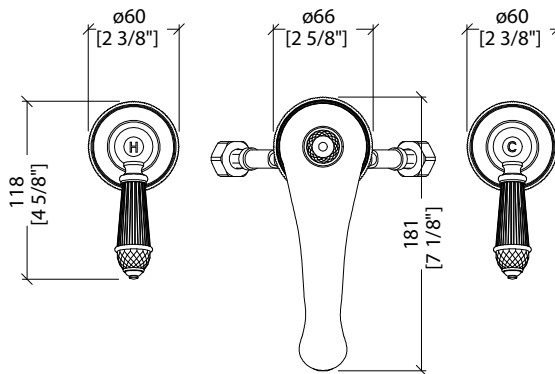

Devon&Devon

BLACK DIAMOND

BORCHIA 2: Ø mm 66
FLANGE 2: Ø inch 2 5/8"

> IMPORTANTE:
VEDI TABELLA COMPATIBILITÀ (pag. 3)

> IMPORTANT:
PLEASE SEE COMPATIBILITY TABLE (pag.3)

updating 01|2021

BLD76CR; BLD76OT; BLD76OR; BLD76NK; BLD76NKSA; BLD76NNE; BLD76AR; BLD76BR

> BATTERIA LAVABO 3 FORI CON SALTARELLO

> MATERIALE > ottone e cristallo nero

FINITURA: cromo | oro chiaro | oro rosa | nickel lucido | nickel satinato | nickel nero | antico rame | bronzo

> TOLLERANZA: ± 2 %

> DIMENSIONE IMBALLO: mm 500x160x155H

> PESO: 3,17 Kg

> 3 HOLES BASIN SET WITH POP-UP WASTE

> MATERIAL > brass and black crystal

FINISH: chrome | light gold | rose gold | polished nickel | satin nickel | black nickel | antique copper | bronze

> TOLERANCE: ± 2 %

> PACKAGING SIZE: inch 19 5/8"x6 1/4"x6 1/8"H

> WEIGHT: 7 Lbs

N.B. Tutte le misure sono in millimetri/pollici. Questo disegno è di proprietà Devon&Devon. Non può essere riprodotto o trasmesso a terzi senza autorizzazione.

N.B. All measurements are in millimetres/inch. This drawing is property of Devon&Devon. It may not be reproduced or transmitted to third parties without authorization.