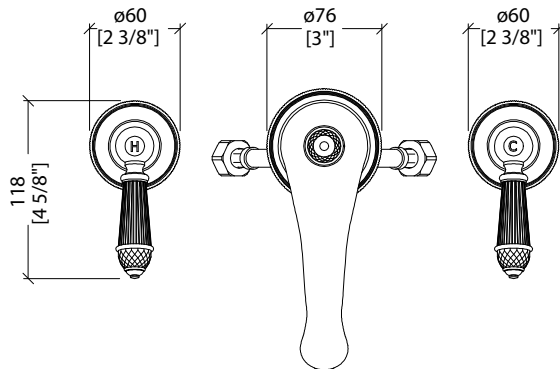

Devon&Devon

BLACK DIAMOND

> IMPORTANTE:
VEDI TABELLA COMPATIBILITÀ (pag. 3)

> IMPORTANT:
PLEASE SEE COMPATIBILITY TABLE (pag.3)

updating 01|2021

BLD76CR; BLD76OT; BLD76OR; BLD76NK; BLD76NKSA; BLD76NNE; BLD76AR; BLD76BR

> BATTERIA LAVABO 3 FORI CON SALTARELLO
> MATERIALE > ottone e cristallo nero
FINITURA: cromo | oro chiaro | oro rosa | nickel lucido | nickel satinato | nickel nero | antico rame | bronzo
> TOLLERANZA: ± 2 %
> DIMENSIONE IMBALLO: mm 500x160x155H
> PESO: 3,17 Kg

> 3 HOLES BASIN SET WITH POP-UP WASTE
> MATERIAL > brass and black crystal
FINISH: chrome | light gold | rose gold | polished nickel | satin nickel | black nickel | antique copper | bronze
> TOLERANCE: ± 2 %
> PACKAGING SIZE: inch 19 5/8"x6 1/4"x6 1/8"H
> WEIGHT: 7 Lbs

N.B. Tutte le misure sono in millimetri/pollici. Questo disegno è di proprietà Devon&Devon. Non può essere riprodotto o trasmesso a terzi senza autorizzazione.

N.B. All measurements are in millimetres/inch. This drawing is property of Devon&Devon. It may not be reproduced or transmitted to third parties without authorization.