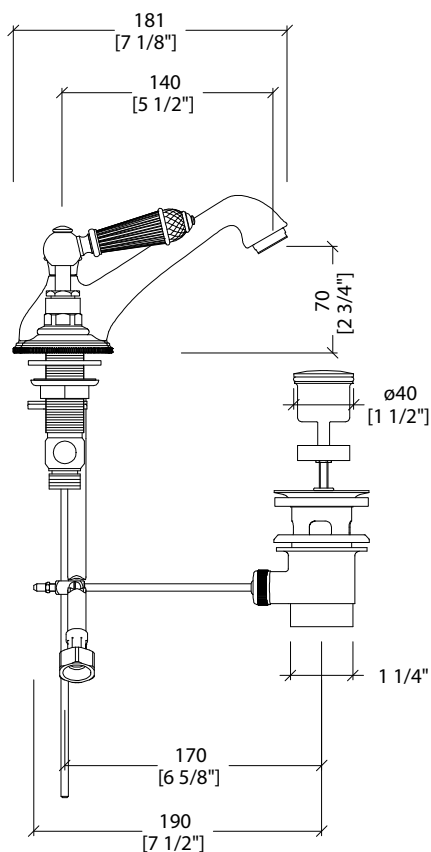

Devon&Devon

BLACK DIAMOND

BORCHIA 2: Ø mm 66
FLANGE 2: Ø inch 2 5/8"

> IMPORTANTE:
VEDI TABELLA COMPATIBILITÀ (pag. 3)

> IMPORTANT:
PLEASE SEE COMPATIBILITY TABLE (pag.3)

updating 01|2021

BLD76CR; BLD76OT; BLD76OR; BLD76NK; BLD76NKSA; BLD76NNE; BLD76AR; BLD76BR

> BATTERIA LAVABO 3 FORI CON SALTARELLO

> MATERIALE > ottone e cristallo nero

FINITURA: cromo | oro chiaro | oro rosa | nickel lucido | nickel satinato | nickel nero | antico rame | bronzo

> TOLLERANZA: ± 2 %

> DIMENSIONE IMBALLO: mm 500x160x155H

> PESO: 3,17 Kg

> 3 HOLES BASIN SET WITH POP-UP WASTE

> MATERIAL > brass and black crystal

FINISH: chrome | light gold | rose gold | polished nickel | satin nickel | black nickel | antique copper | bronze

> TOLERANCE: ± 2 %

> PACKAGING SIZE: inch 19 5/8"x6 1/4"x6 1/8"H

> WEIGHT: 7 Lbs

N.B. Tutte le misure sono in millimetri/pollici. Questo disegno è di proprietà Devon&Devon. Non può essere riprodotto o trasmesso a terzi senza autorizzazione.

N.B. All measurements are in millimetres/inch. This drawing is property of Devon&Devon. It may not be reproduced or transmitted to third parties without authorization.