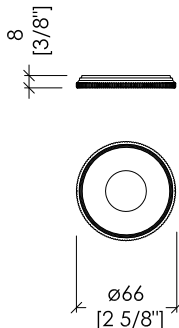

Devon&Devon

BLACK DIAMOND

BORCHIA 2: Ø mm 66
FLANGE 2: Ø inch 2 5/8"

> IMPORTANTE:
VEDI TABELLA COMPATIBILITÀ (pag. 3)

> IMPORTANT:
PLEASE SEE COMPATIBILITY TABLE (pag.3)

updating 01|2021

BLD76CR; BLD76OT; BLD76OR; BLD76NK; BLD76NKSA; BLD76NNE; BLD76AR; BLD76BR

> BATTERIA LAVABO 3 FORI CON SALTARELLO

> MATERIALE > ottone e cristallo nero

FINITURA: cromo | oro chiaro | oro rosa | nickel lucido | nickel satinato | nickel nero | antico rame | bronzo

> TOLLERANZA: ± 2 %

> DIMENSIONE IMBALLO: mm 500x160x155H

> PESO: 3,17 Kg

> 3 HOLES BASIN SET WITH POP-UP WASTE

> MATERIAL > brass and black crystal

FINISH: chrome | light gold | rose gold | polished nickel | satin nickel | black nickel | antique copper | bronze

> TOLERANCE: ± 2 %

> PACKAGING SIZE: inch 19 5/8"x6 1/4"x6 1/8"H

> WEIGHT: 7 Lbs

N.B. Tutte le misure sono in millimetri/pollici. Questo disegno è di proprietà Devon&Devon. Non può essere riprodotto o trasmesso a terzi senza autorizzazione.

N.B. All measurements are in millimetres/inch. This drawing is property of Devon&Devon. It may not be reproduced or transmitted to third parties without authorization.