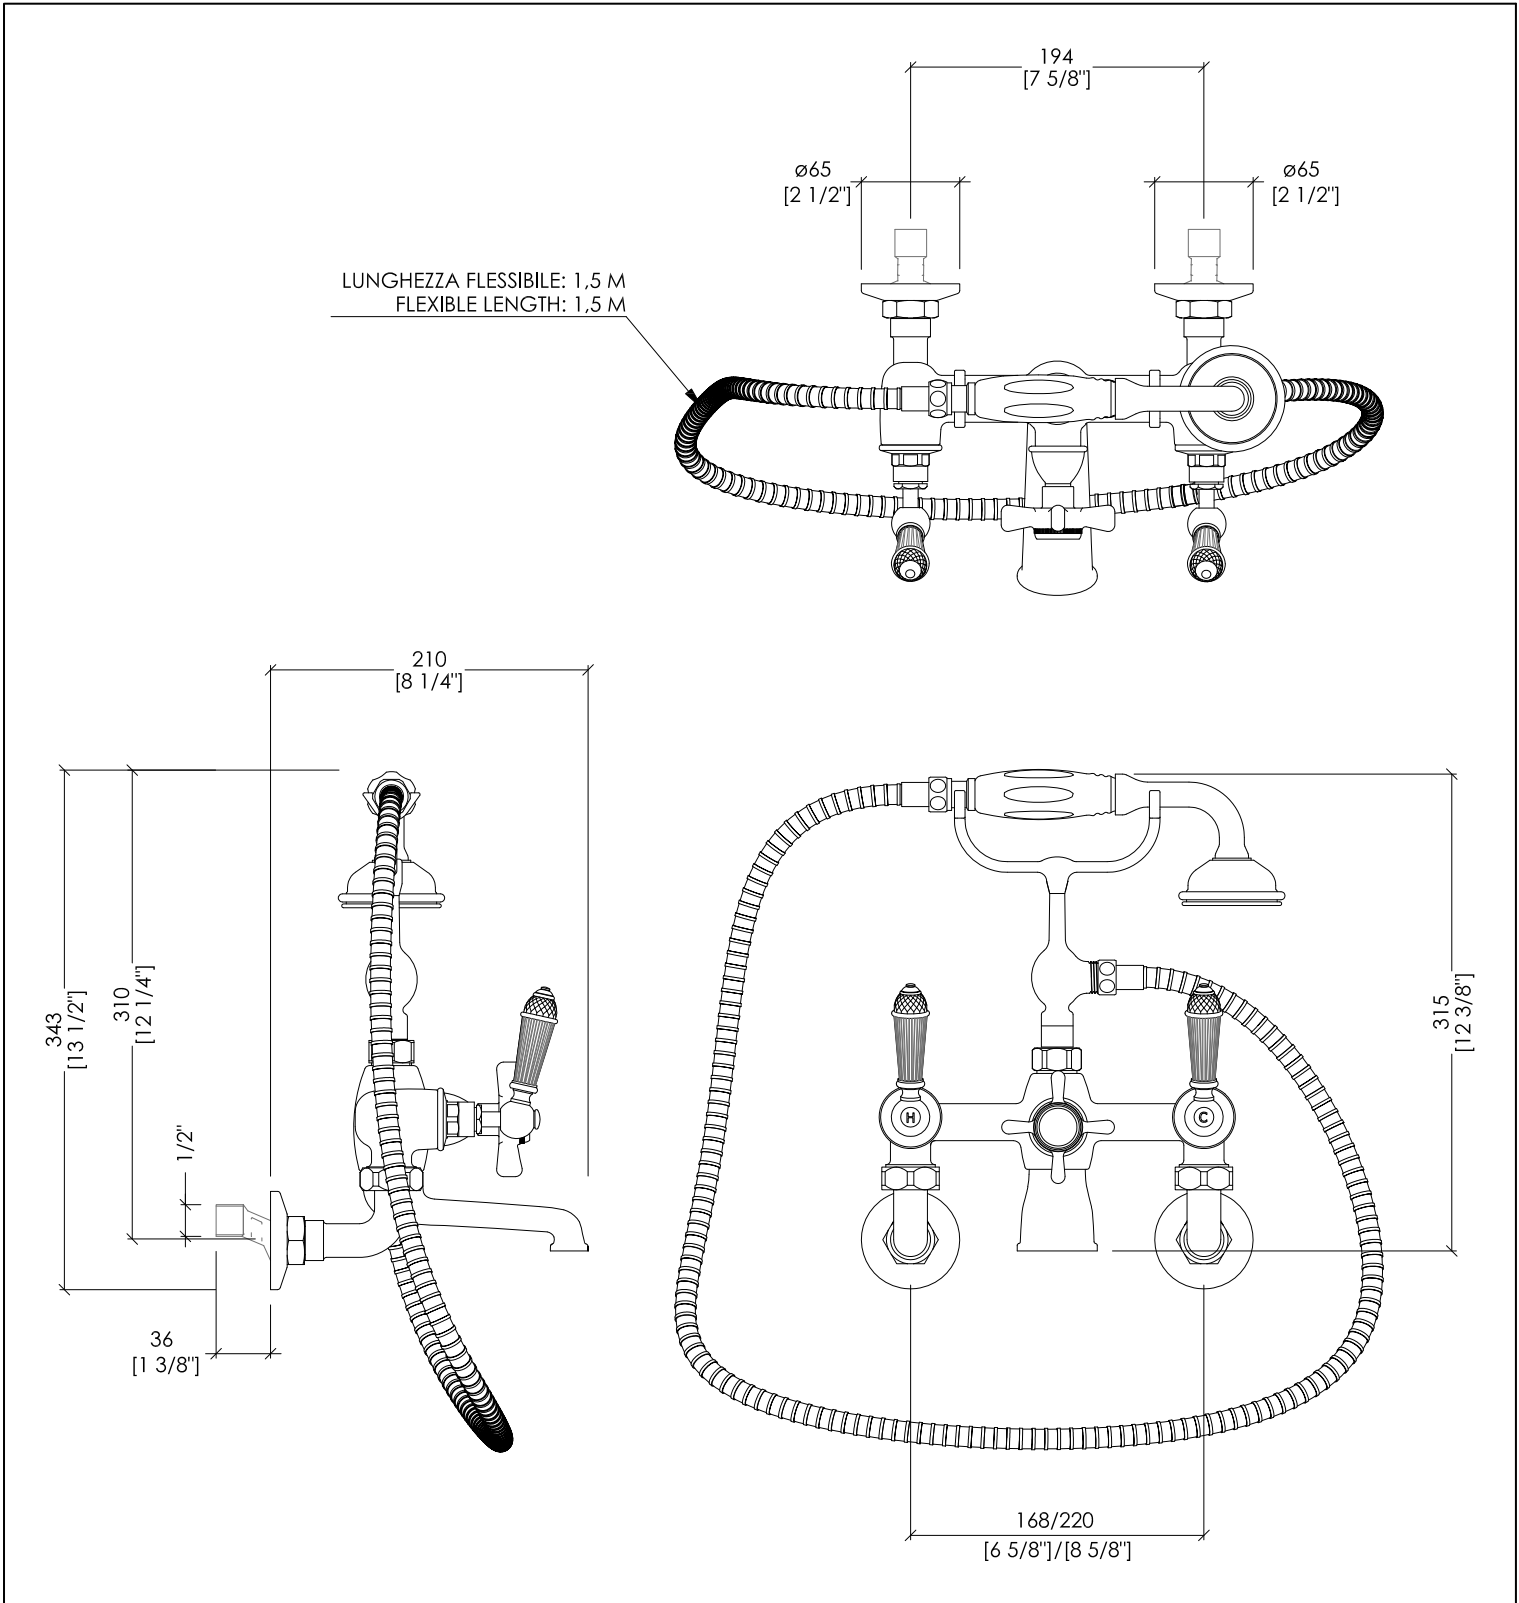

Devon&Devon

BLACK DIAMOND

BLD70MCR; BLD70MOT; BLD70MKN

- ▶ GRUPPO VASCA A MURO CON DOCCETTA E FLESSIBILE
- ▶ MATERIALE: ottone, porcellana nera e cristallo nero
- ▶ FINITURA: cromo, oro chiaro o nickel lucido
- ▶ TOLLERANZA: ± 2 %
- ▶ DIMENSIONE IMBALLO: mm 355x280x185H
- ▶ PESO: 4.55 Kg

- ▶ BATH AND SHOWER MIXER - WALL MOUNTED WITH HOSE AND HANDSET
- ▶ MATERIAL: brass, black porcelain and black crystal
- ▶ FINISH: chrome, light gold or polished nickel
- ▶ TOLERANCE: ± 2 %
- ▶ PACKAGING SIZE: inch 13 1/4"x11"x7 1/4"H
- ▶ WEIGHT: 10 Lbs

N.B. Tutte le misure sono in millimetri/pollici. Questo disegno è di proprietà Devon&Devon. Non può essere riprodotto o trasmesso a terzi senza autorizzazione.

N.B. All measurements are in millimetres/inch. This drawing is property of Devon&Devon. It may not be reproduced or transmitted to third parties without authorization.