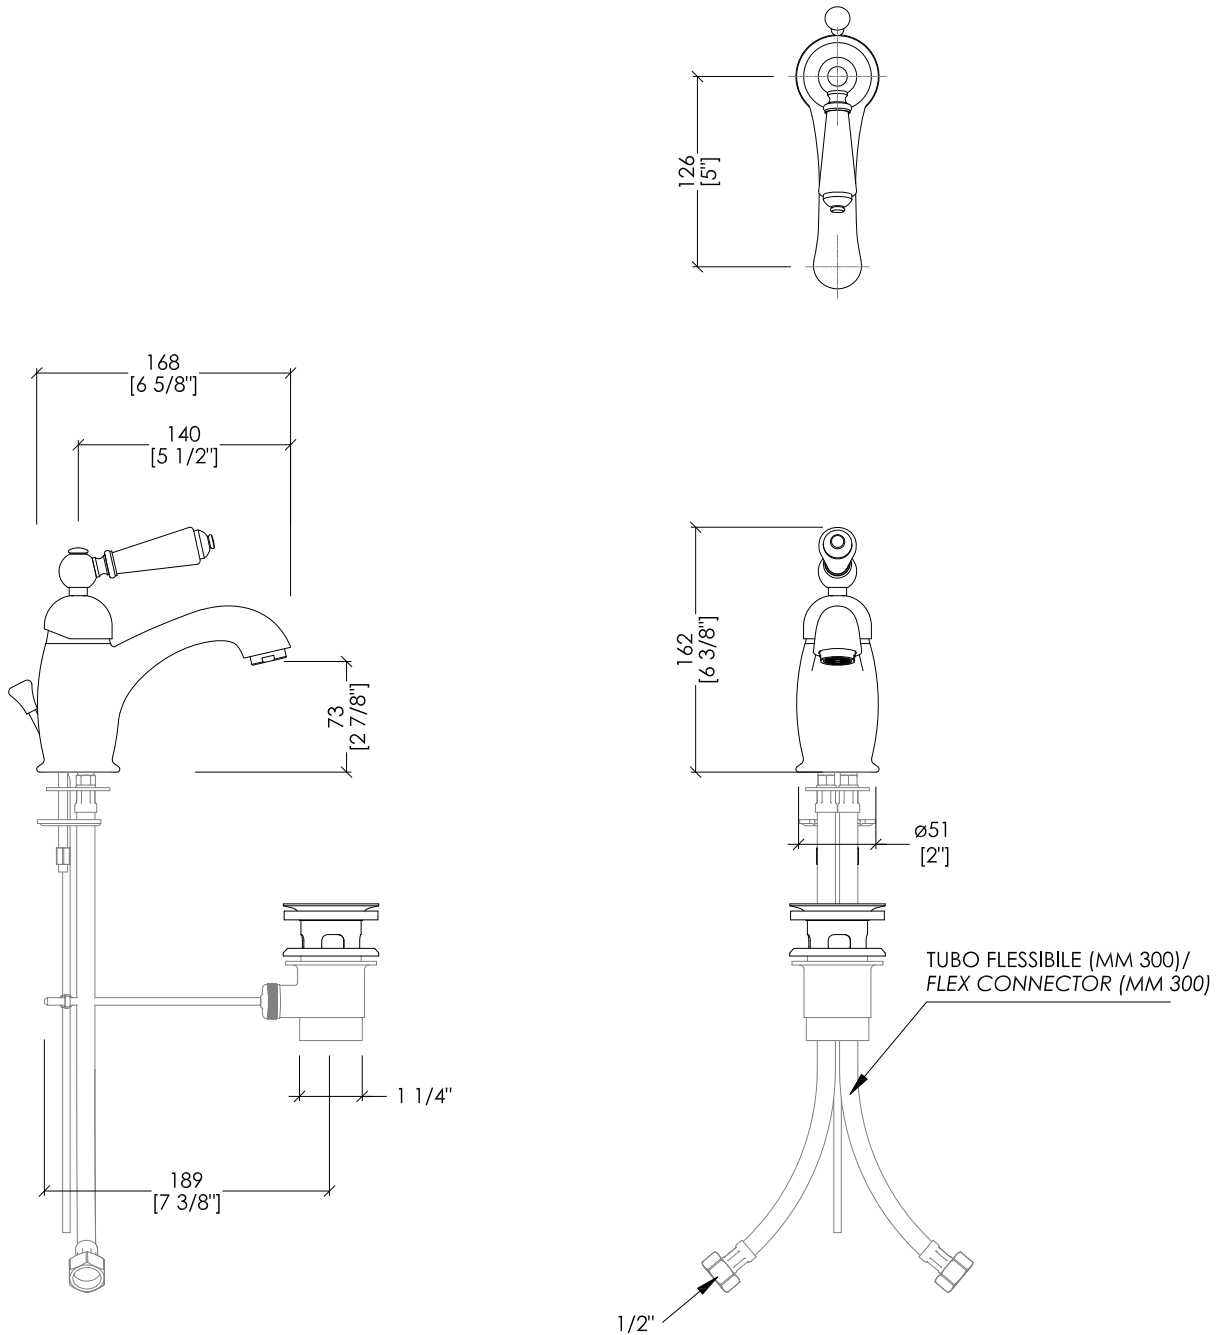

## BLACK DANDY

MARF58CRBD; MARF58BD; MARF58NKBD

- ▶ RUBINETTO MONOCOMANDO PER LAVABO
- ▶ MATERIALE: ottone e porcellana nera
- ▶ FINITURA: cromo, oro chiaro o nickel lucido
- ▶ TOLLERANZA: ± 2 %
- ▶ DIMENSIONE IMBALLO: mm 500x160x155H
- ▶ PESO: 2.35 Kg

- ▶ SINGLE LEVER BASIN MIXER
- ▶ MATERIAL: brass and black porcelain
- ▶ FINISH: chrome, light gold or polished nickel
- ▶ TOLERANCE: ± 2 %
- ▶ PACKAGING SIZE: inch 19 5/8"x6 1/4"x6 1/8"H
- ▶ WEIGHT: 5.2 Lbs

**N.B.** Tutte le misure sono in millimetri/pollici. Questo disegno è di proprietà Devon&Devon.  
Non può essere riprodotto o trasmesso a terzi senza autorizzazione.

**N.B.** All measurements are in millimetres/inch. This drawing is property of Devon&Devon.  
It may not be reproduced or transmitted to third parties without authorization.