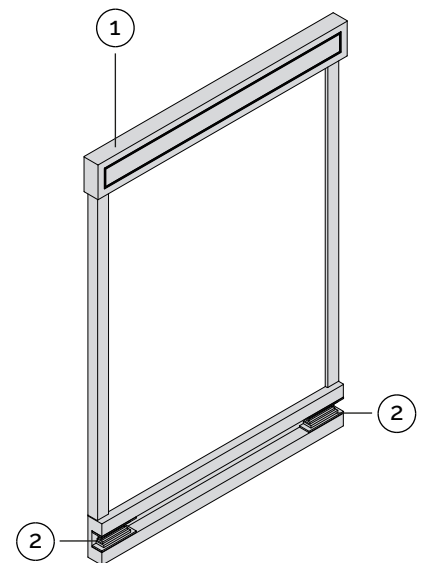

► BENTLEY MIRROR

SCHEDA D'ORDINE - ORDER FORM - BESTELLFORMULAR - FICHE DE COMMANDE - FICHA DE PEDIDO - КАРТА ЗАКАЗА

1a

LACCATURA DISPONIBILE NEI COLORI:

Lacquering available in the following colours - Lackierung in folgenden Farben möglich - Laquage disponible dans les couleurs suivantes - Laqueado disponible en los siguientes colores - Лакирование в цветах

☐ DEEP BLACK

☐ PURE WHITE

☐ CREAM

☐ WARM GREY

☐ FANGO

IMPIALLACCIATURA DISPONIBILE IN:

Veneer available in - Furnier erhältlich in - Placage disponible en - Contrachapados disponibles - Отделка шпоном из

☐ NOCE CANALETTO NATURALE

Natural canaletto walnut - Aus natürlichem canaletto-nussholz - Noyer naturel - Nogal canaletto natural - Натуральный орех

☐ MOGANO

Mahogany - Mahagoni - Асајоу - Саоба - Красное дерево

1b

☐ LUCIDO

Gloss - Glänzend - Brillante - Brillo - Глянцевая

☐ OPACO

Matte - Matt - Mate - Mate - Матовый

DECORAZIONI IN METALLO

2

Metal decorations - Metalldekorationen - Decorations en métal - Decoraciones metálicas - Металлические украшения

☐ CROMO

Chrome - Chrom - Chrome - Cromo - Хром

☐ ORO CHIARO

Light Gold - Hellgold - Or clair - Oro claro - Светлое золото

☐ NICKEL LUCIDO

Polished nickel - Poliernickel - Nickel poli - Niquel lucido - Никель блестящий

PERSONALIZZAZIONE DI DIMENSIONE E COLORE DISPONIBILE SU RICHIESTA;

CUSTOMIZATION OF DIMENSIONS AND COLOURS ARE AVAILABLE ON REQUEST

DER O.G. ARTIKEL KANN IN VERSCHIEDENEN AUSFÜHRUNGEN UND SPEZIALANFERTIGUNGEN HERGESTELLT WERDEN; WIE FARBE UND GRÖSSE

PERSONNALISATION DE LA TAILLE ET LA COULEUR DISPONIBLES SUR DEMANDE

MEDIDA Y COLOR PERSONALIZADO BAJO PEDIDO

ПОД ЗАПРОС ВОЗМОЖНО ИЗМЕНИТЬ: РАЗМЕР, ЦВЕТ

update - January 2020