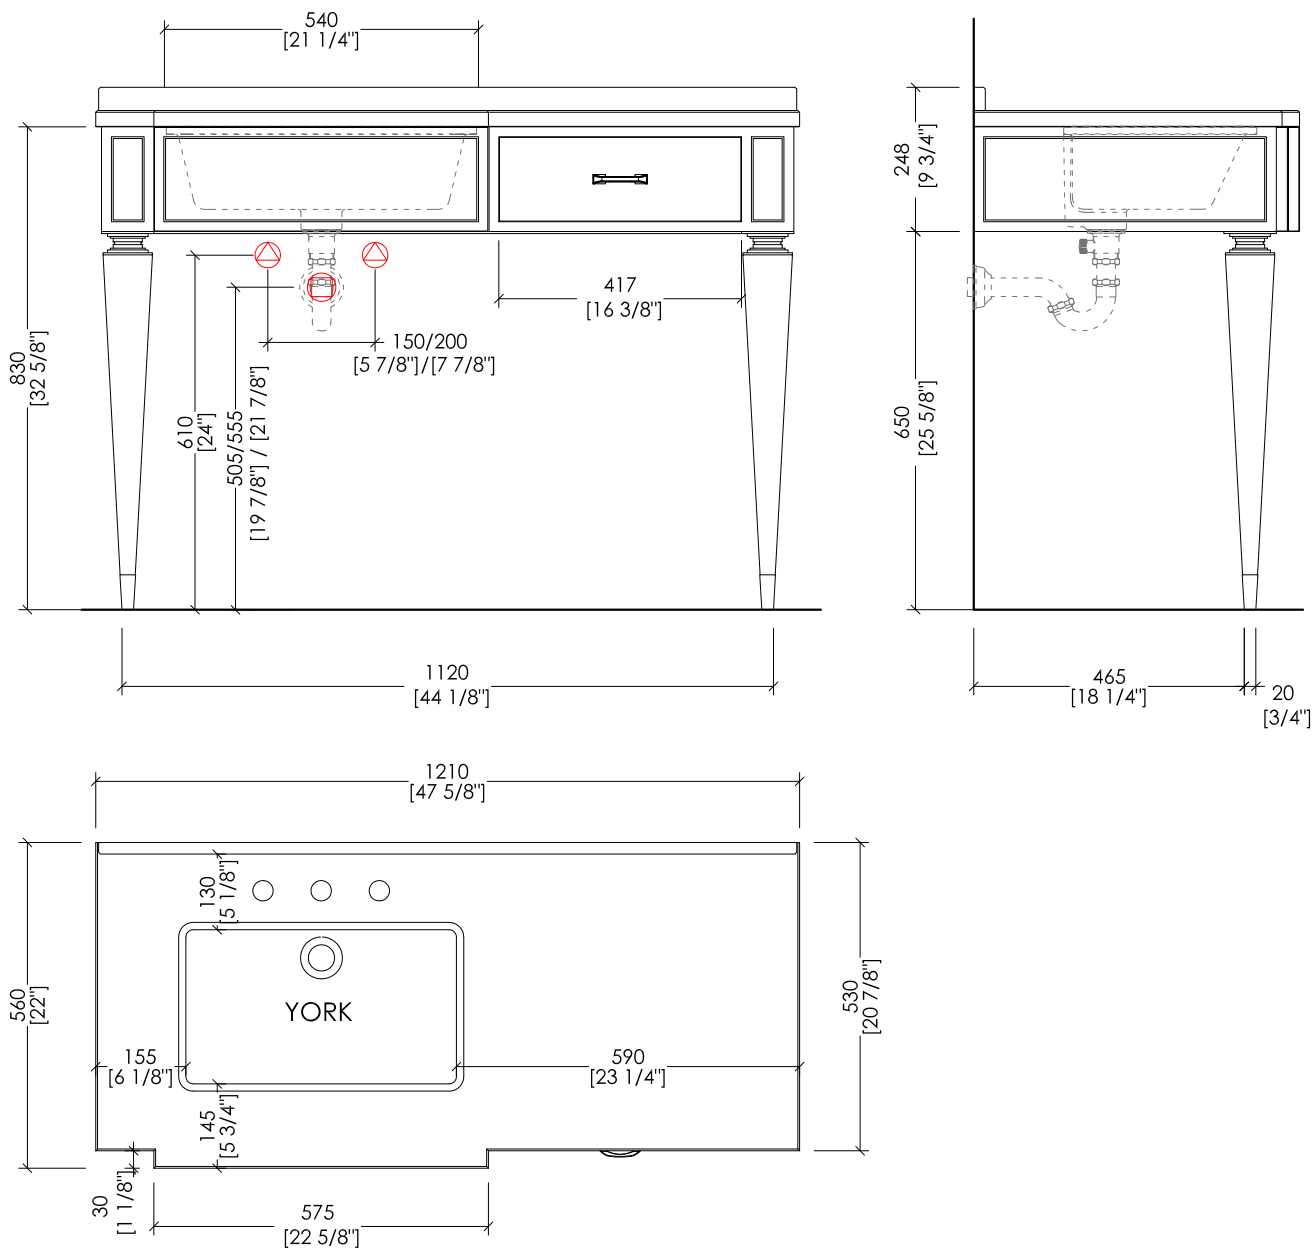

Devon&Devon

BENTLEY SX

PREDISPOSIZIONE PER ADDUZIONE ACQUA

POSITION FOR WATER INLET

PREDISPOSIZIONE PER SIFONE

POSITION FOR SIPHON

updating 01|2023

► MOBILE:

MATERIALE ► legno laccato o impiallacciato
FINITURA: deep black | pure white | cream | warm grey

► GAMBE E DECORAZIONI:

MATERIALE ► fusione di alluminio
FINITURA: cromo | oro chiaro | nickel lucido

► TOP:

MATERIALE ► marmo
FINITURA: Bianco Carrara | Nero Marquina | Granito Nero Assoluto

► LAVABO SOTTO-PIANO COMPATIBILE: YORK

► DIMENSIONE IMBALLO: mm 1420x720x270H

► PESO: 28 Kg

► VANITY UNIT:

MATERIAL ► lacquered wood
FINISH: deep black | pure white | cream | warm grey

► LEGS AND DECORATIONS:

MATERIAL ► fused aluminium
FINISH: chrome | light gold | polished nickel

► TOP:

MATERIAL ► marble
FINISH: White Carrara | Black Marquina | Deep Black granite

► UNDER COUNTERTOP BASINS COMPATIBLE: YORK

► PACKAGING SIZE: inch 55 7/8"x28 3/8"x 10 5/8"H

► WEIGHT: 62 Lbs

N.B. Tutte le misure sono in millimetri/pollici. Questo disegno è di proprietà Devon&Devon. Non può essere riprodotto o trasmesso a terzi senza autorizzazione.

N.B. All measurements are in millimetres/inch. This drawing is property of Devon&Devon. It may not be reproduced or transmitted to third parties without authorization.