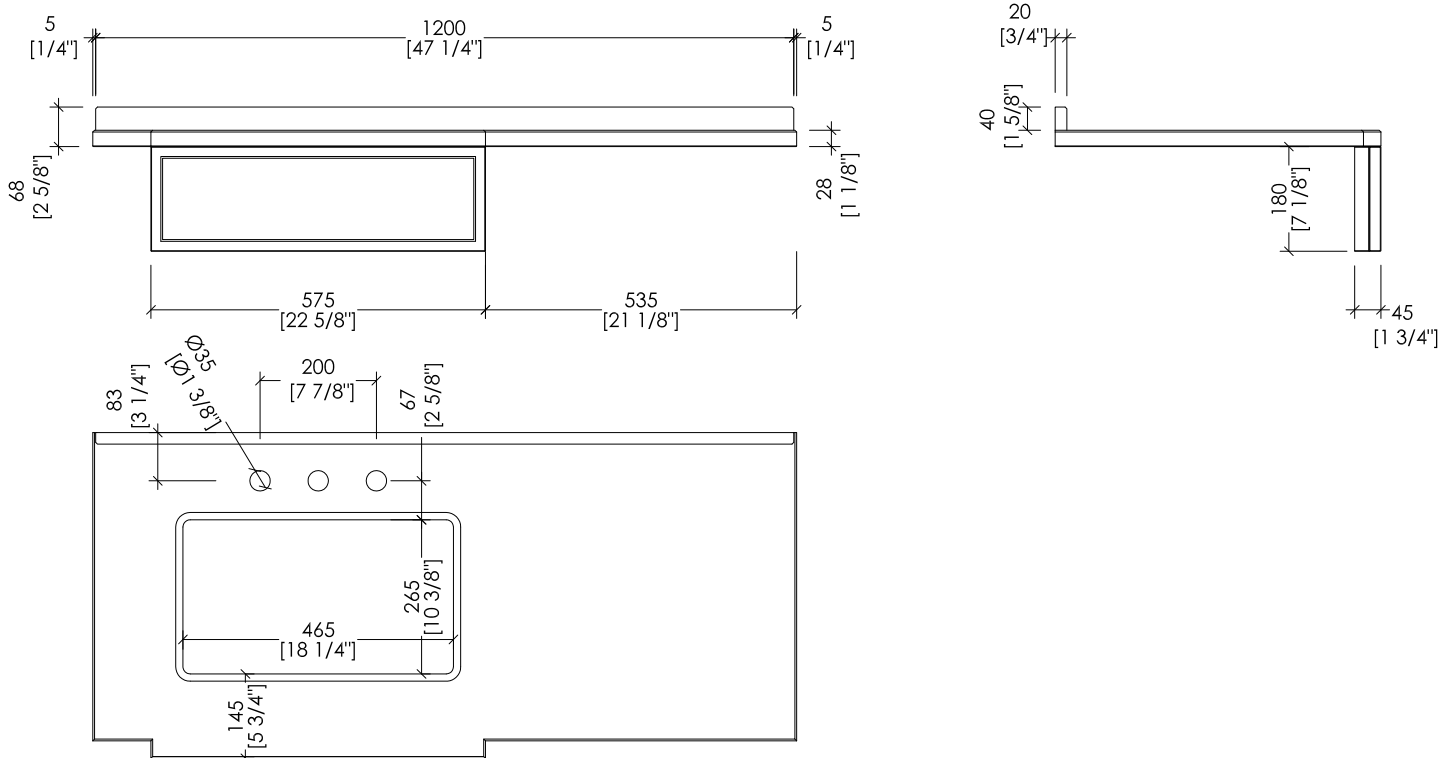

Devon&Devon

BENTLEY SX

updating 01|2023

> TOP IN MARMO

- > IL MARMO NON È PROTETTO CON IMPREGNANTI.
- > LE QUOTE RELATIVE AI FORI E DISTANZE DEI FORI SONO VALIDE SOLO PER RUBINETTERIE DEVON&DEVON.
- > DIMENSIONI IMBALLO: mm 1380x370x780H
- > PESO: 83 Kg

N.B. Tutte le misure sono in millimetri/pollici. Questo disegno è di proprietà Devon&Devon. Non può essere riprodotto o trasmesso a terzi senza autorizzazione.

> MARBLE TOP

- > MARBLE DOES NOT HAVE A PROTECTED FINISH.
- > THE RELATIVE DIMENSIONS AND DISTANCES BETWEEN TAP HOLES ARE VALID ONLY FOR DEVON&DEVON TAPS.
- > PACKAGING SIZE: inch 54 3/8"x14 5/8"x30 3/4"H
- > WEIGHT: 183 Lbs

N.B. All measurements are in millimetres/inch. This drawing is property of Devon&Devon. It may not be reproduced or transmitted to third parties without authorization.