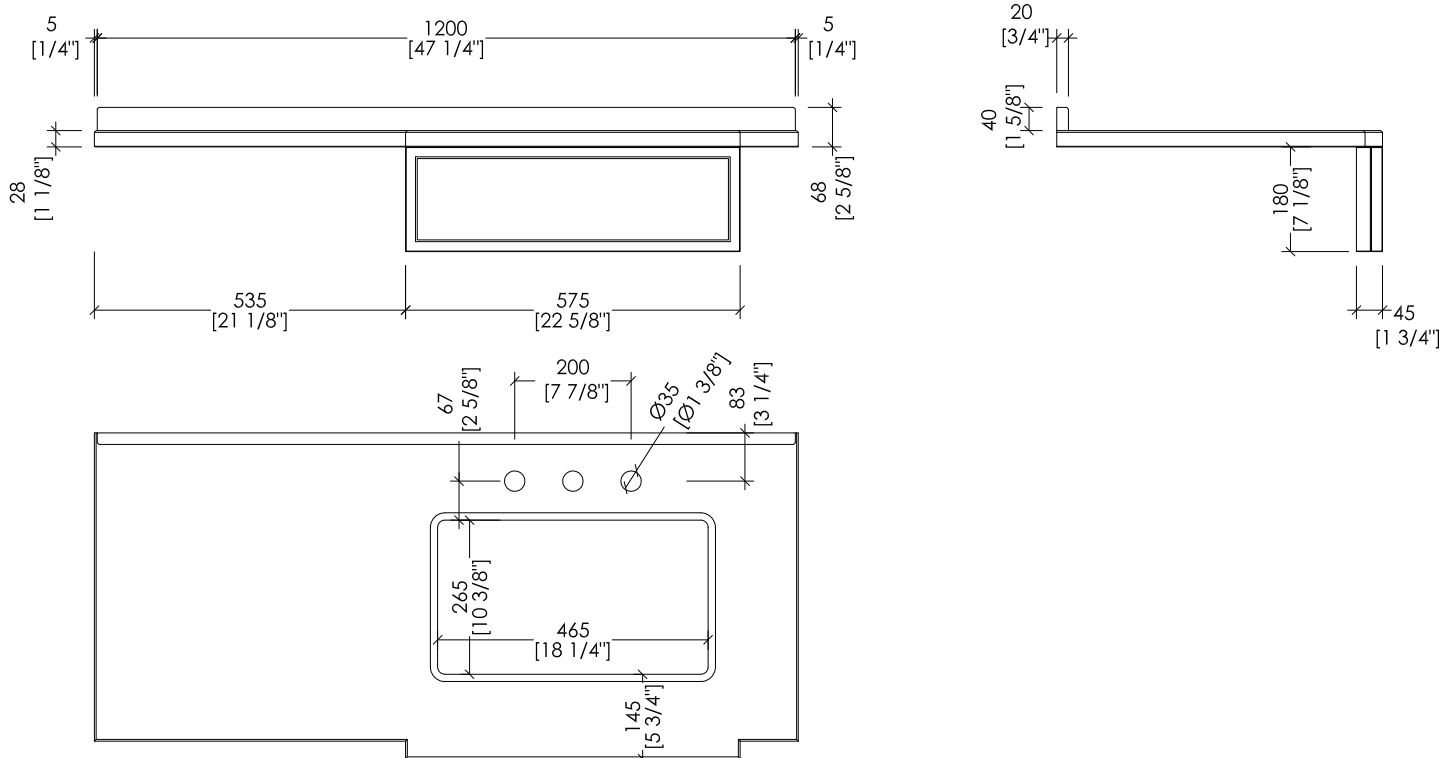

> PACKAGING SIZE: inch 55 7/8"x28 3/8"x 10 5/8"H

> WEIGHT: 62 Lbs

N.B. Tutte le misure sono in millimetri/pollici. Questo disegno è di proprietà Devon&Devon. Non può essere riprodotto o trasmesso a terzi senza autorizzazione.

N.B. All measurements are in millimetres/inch. This drawing is property of Devon&Devon. It may not be reproduced or transmitted to third parties without authorization.

Devon&Devon

BENTLEY DX

updating 01|2023

> TOP IN MARMO

- > IL MARMO NON È PROTETTO CON IMPREGNANTI.
- > LE QUOTE RELATIVE AI FORI E DISTANZE DEI FORI SONO VALIDE SOLO PER RUBINETTERIE DEVON&DEVON.
- > DIMENSIONI IMBALLO: mm 1380x370x780H
- > PESO: 83 Kg

N.B. Tutte le misure sono in millimetri/pollici. Questo disegno è di proprietà Devon&Devon. Non può essere riprodotto o trasmesso a terzi senza autorizzazione.

> MARBLE TOP

- > MARBLE DOES NOT HAVE A PROTECTED FINISH.
- > THE RELATIVE DIMENSIONS AND DISTANCES BETWEEN TAP HOLES ARE VALID ONLY FOR DEVON&DEVON TAPS.
- > PACKAGING SIZE: inch 54 3/8"x14 5/8"x30 3/4"H
- > WEIGHT: 183 Lbs