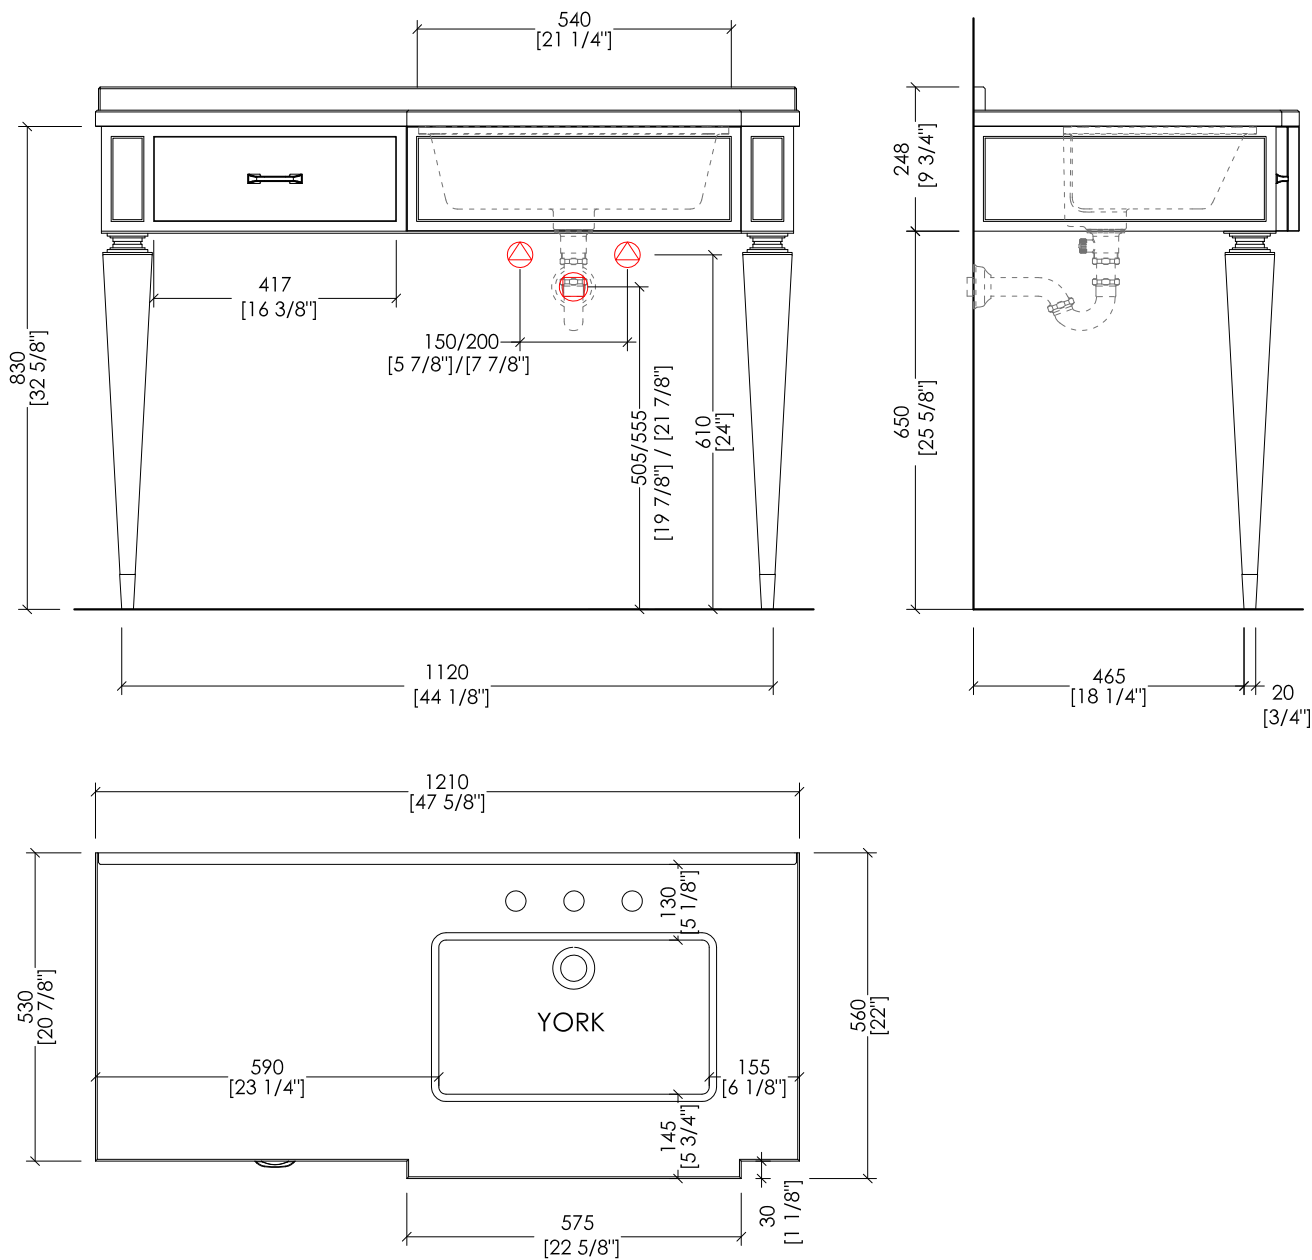

Devon&Devon

BENTLEY DX

PREDISPOSIZIONE PER ADDUZIONE ACQUA

POSITION FOR WATER INLET

PREDISPOSIZIONE PER SIFONE

POSITION FOR SIPHON

updating 01|2023

> MOBILE:

MATERIALE > legno laccato o impiallacciato
FINITURA: deep black | pure white | cream | warm grey

> GAMBE E DECORAZIONI:

MATERIALE > fusione di alluminio
FINITURA: cromo | oro chiaro | nickel lucido

> TOP:

MATERIALE > marmo
FINITURA: Bianco Carrara | Nero Marquina | Granito Nero Assoluto

> LAVABO SOTTO-PIANO COMPATIBILE: YORK

> DIMENSIONE IMBALLO: mm 1420x720x270H

> PESO: 28 Kg

> VANITY UNIT:

MATERIAL > lacquered wood
FINISH: deep black | pure white | cream | warm grey

> LEGS AND DECORATIONS:

MATERIAL > fused aluminium
FINISH: chrome | light gold | polished nickel

> TOP:

MATERIAL > marble
FINISH: White Carrara | Black Marquina | Deep Black granite

> UNDER COUNTERTOP BASINS COMPATIBLE: YORK

> PACKAGING SIZE: inch 55 7/8"x28 3/8"x 10 5/8"H

> WEIGHT: 62 Lbs

N.B. Tutte le misure sono in millimetri/pollici. Questo disegno è di proprietà Devon&Devon. Non può essere riprodotto o trasmesso a terzi senza autorizzazione.

N.B. All measurements are in millimetres/inch. This drawing is property of Devon&Devon. It may not be reproduced or transmitted to third parties without authorization.