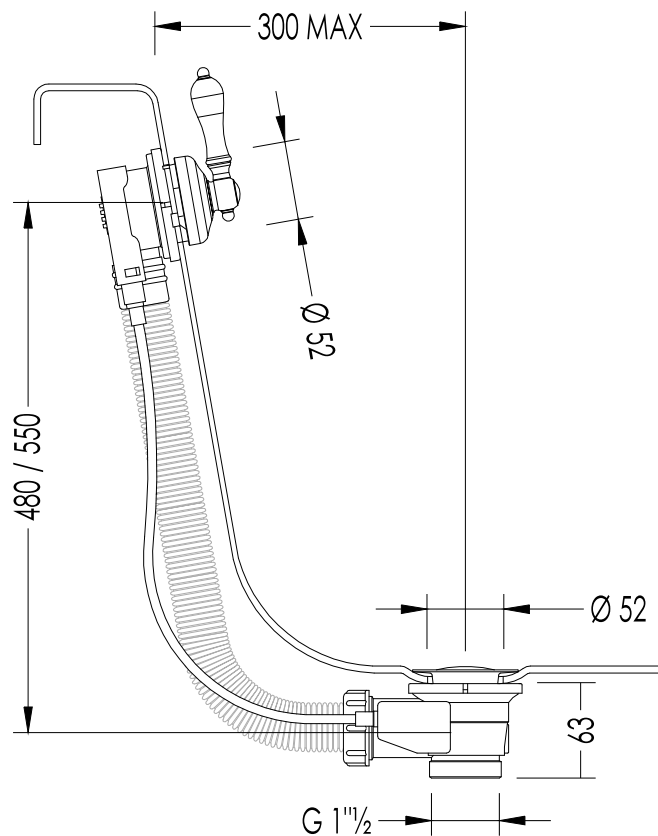

## ACCESSORIES FOR BATHTUB

SFD67CR; SFD67; SFD67NKS

- ▶ COLONNA DI SCARICO PER VASCA DA INCASSO CON SALTERELLO E TROPPO PIENO
- ▶ MATERIALE: ottone, polipropilene e ceramica bianca
- ▶ FINITURA: cromo, oro chiaro o nickel lucido
- ▶ TOLLERANZA:  $\pm 2\%$
- ▶ DIMENSIONE IMBALLO: mm 385x155x120 H
- ▶ PESO: 1.2 Kg

- ▶ BATH WASTE WITH AUTOMATIC POP-UP DRAIN STOPPER AND OVERFLOW WITH HIDDEN PIPES
- ▶ MATERIAL: brass, polypropylene and white ceramic
- ▶ FINISH: chrome, light gold or polished nickel
- ▶ TOLLERANCE:  $\pm 2\%$
- ▶ PACKAGING SIZE: mm 385x155x120 H
- ▶ WEIGHT: 1.2 Kg

## ACCESSORIES FOR BATHTUB

SFD1058SCR; SFD1058S; SFD1058SNKS; SFD1058SNKSA; SFD1058SAR

- ▶ COLONNA DI SCARICO ESTERNA PER VASCA CON TAPPO E CATENELLA
- ▶ MATERIALE: ottone e porcellana
- ▶ FINITURA: cromo, oro chiaro, nickel lucido, nickel satinato o rame
- ▶ TOLLERANZA:  $\pm 2\%$
- ▶ DIMENSIONE IMBALLO: mm 600x200x85 H
- ▶ PESO: 1.5 Kg

- ▶ TRADITIONAL EXPOSED BATH WASTE WITH DRAIN STOPPER, CHAIN AND OVERFLOW WITH EXPOSES PIPES
- ▶ MATERIAL: brass and porcelain
- ▶ FINISH: chrome, light gold, polished nickel, satin nickel or copper
- ▶ TOLLERANCE:  $\pm 2\%$
- ▶ PACKAGING SIZE: mm 600x200x85 H
- ▶ WEIGHT: 1.5 Kg