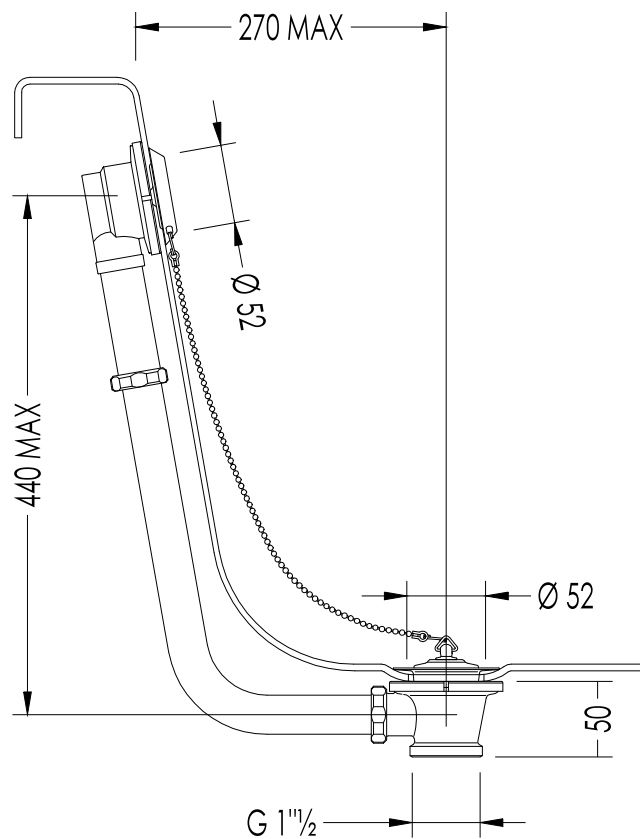

Devon&Devon

ACCESSORIES FOR BATHTUB

SFD1058SCR; SFD1058S; SFD1058SNKS; SFD1058SNKSA; SFD1058SAR

- COLONNA DI SCARICO ESTERNA PER VASCA CON TAPPO E CATENELLA
- MATERIALE: ottone e porcellana
- FINITURA: cromo, oro chiaro, nickel lucido, nickel satinato o rame
- TOLLERANZA: $\pm 2\%$
- DIMENSIONE IMBALLO: mm 600x200x85 H
- PESO: 1.5 Kg

- TRADITIONAL EXPOSED BATH WASTE WITH DRAIN STOPPER, CHAIN AND OVERFLOW WITH EXPOSES PIPES
- MATERIAL: brass and porcelain
- FINISH: chrome, light gold, polished nickel, satin nickel or copper
- TOLLERANCE: $\pm 2\%$
- PACKAGING SIZE: mm 600x200x85 H
- WEIGHT: 1.5 Kg

N.B. Tutte le misure sono in millimetri. Questo disegno è di proprietà Devon&Devon.
Non può essere riprodotto o trasmesso a terzi senza autorizzazione.

N.B. All measurements are in millimetres. This drawing is property of Devon&Devon.
It may not be reproduced or transmitted to third parties without authorization.