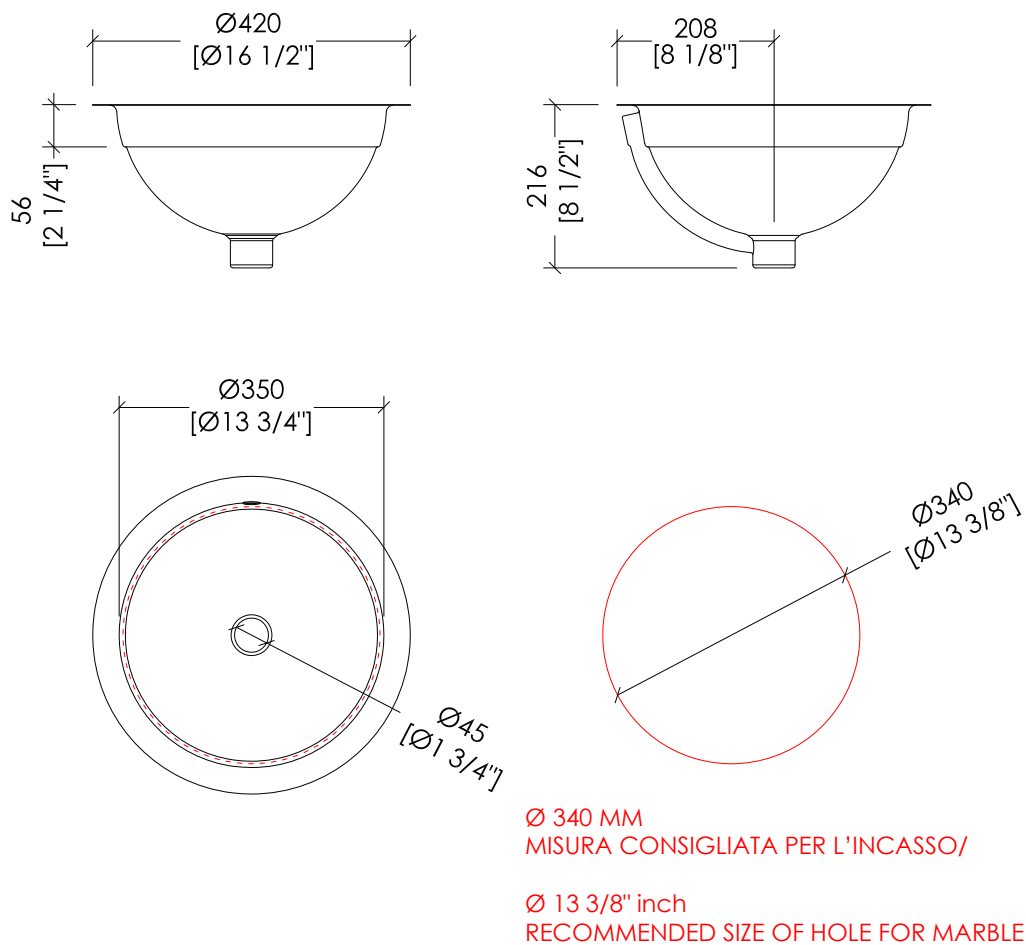

## BABYLON

DEBABYLCR; DEBABYLOT; DEBABYLNK

- ▶ LAVABO SOTTOPIANO
- ▶ MATERIALE: ottone
- ▶ FINITURA: cromo, oro chiaro o nickel lucido
- ▶ TOLLERANZA:  $\pm 2\% \geq 750\text{ mm}$ ;  $\pm 5\% \leq 750\text{ mm}$
- ▶ DIMENSIONE IMBALLO: mm 530x530x320H
- ▶ PESO: 2.5 Kg

**N.B.** Tutte le misure sono in millimetri/pollici. Questo disegno è di proprietà Devon&Devon. Non può essere riprodotto o trasmesso a terzi senza autorizzazione.

- ▶ UNDER COUNTERTOP BASIN
- ▶ MATERIAL: brass
- ▶ FINISH: chrome, light gold or polished nickel
- ▶ TOLERANCE:  $\pm 2\% \geq 29\ 1/2''$  inch;  $\pm 5\% \leq 29\ 1/2''$  inch
- ▶ PACKAGING SIZE: inch 20 7/8"x 20 7/8"x 12 5/8"H
- ▶ WEIGHT: 5.5 Lbs

**N.B.** All measurements are in millimetres/inch. This drawing is property of Devon&Devon. It may not be reproduced or transmitted to third parties without authorization.